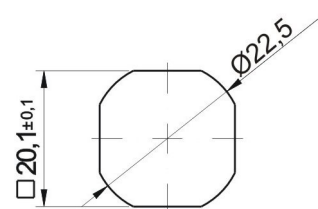

## Montážní otvor

## Tvar klíče

Tvar klíče	Kat. č.	
	Pravý	levý
T9	03.939	03.943
8x8	03.940	03.944
S	03.941	03.945
N	03.942	03.946

\* Možnost dohodnutí jiného rozměru

Příklad objednávky : Zámek Z24 03.939