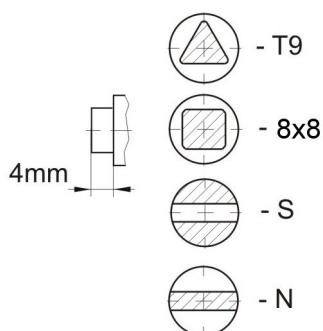

## Montážní otvor

## Materiál :

Těleso - slitina ZnAl - galv. Cr  
 Střed - mosaz - galv. Cr  
 Jazýček - ocel - galv. Zn

## Tvar klíče

Tvar klíče	Kat. č.	
	Pravý	levý
T9	03.939	03.943
8x8	03.940	03.944
S	03.941	03.945
N	03.942	03.946

\* Možnost dohodnutí jiného rozměru

Příklad objednávky : Zámek Z24 03.939