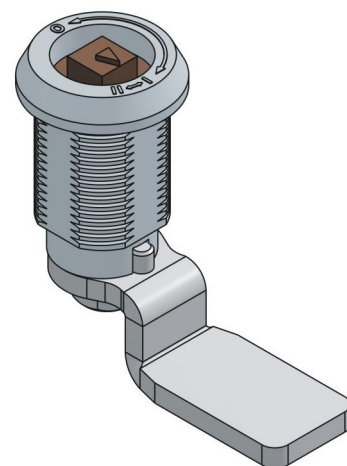

## Montážní otvor

## Materiál :

Těleso - slitina ZnAl - galv. Cr  
 Střed - mosaz - galv. Cr  
 Jazýček - ocel - galv. Zn

## Tvar klíče

Tvar klíče	Kat. č.	
	Pravý	levý
T9	03.939	03.943
8x8	03.940	03.944
S	03.941	03.945
N	03.942	03.946

\* Možnost dohodnutí jiného rozměru

Příklad objednávky : Zámek Z24 03.939