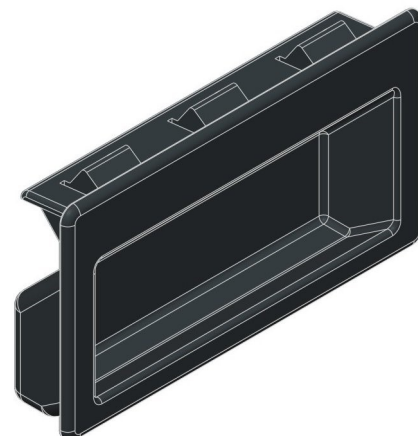

**Úchyt**

Kat.č. 03.450

**Montážní otvor****Materiál** : polyamid PA6Příklad objednávky : **Úchyt 03.450****Zámek Z23****Montážní otvor****Materiál** : polyamid PA6Příklad objednávky : **Zámek Z23 03.456**