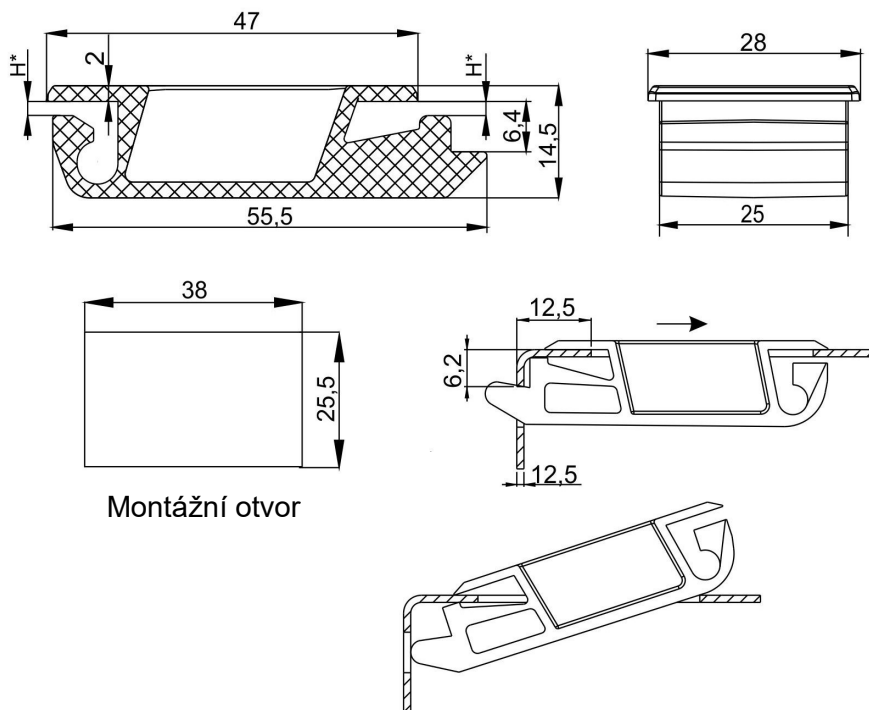

**Úchyt**

Kat.č. 03.450

**Montážní otvor****Materiál** : polyamid PA6Příklad objednávky : **Úchyt 03.450****Zámek Z23****Montážní otvor****Materiál** : polyamid PA6Příklad objednávky : **Zámek Z23 03.456**

Kat.č.	H
03.456	1,8
03.463	2,5