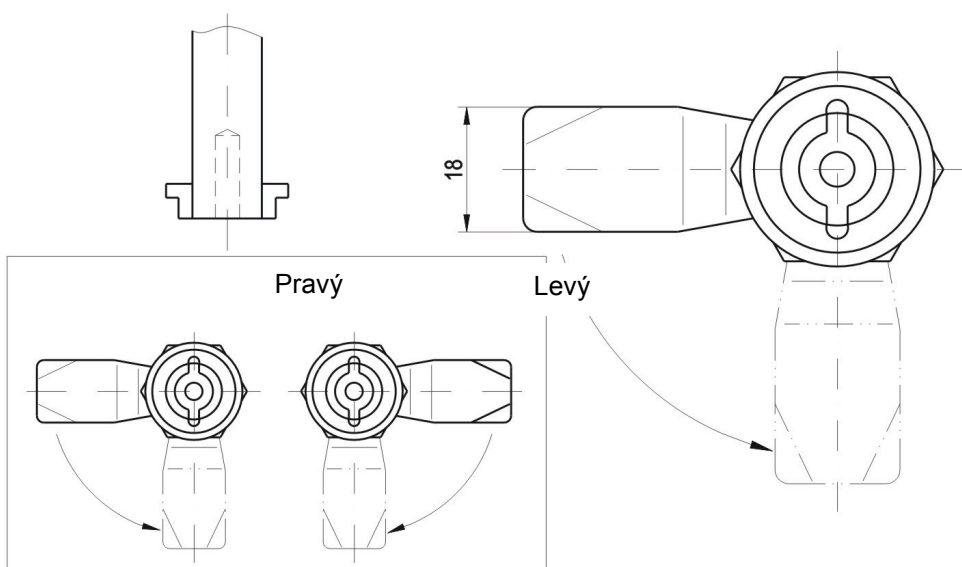

Klíč D3/S

**Materiál :**

Těleso: mosaz, galvanicky chromováno
nerez ocel

Střed : mosaz, galvanicky chromováno
nerez ocel

tvár klíče - doppelbart 3

Jazýček : ocel, galvanicky chromováno
nerez ocel

Typ	Kat.č.	H		
		28	31	34
Z7	03.135			

Do zámku Z7 je možno použít speciální klíč s tvarem D3/S který znemožňuje vytáhnutí ze zámku Z7 po otočení do pozice „otevřeno“.

Příklad objednávky zámku Z7 s rozměrem H = 31, pravý (P) : **Zámek Z7 - 03.135/31/P**
provedení z nerez oceli : **Zámek Z7 - 03.135/31/P – nerez**