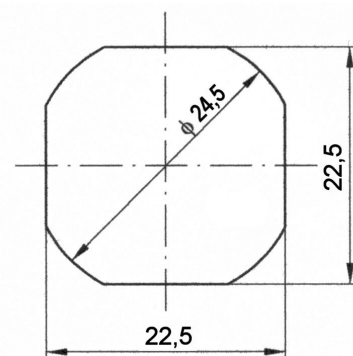

Tvar klíče

Montážní otvor

Kat.č.	Jazýček Kat.č.	H	L
01.150	01.070	28	34
01.151	01.071	33	45
01.152	01.072	28	47

Vyobrazení jazýčků - str. 3-19

Materiál :

Těleso : slitina ZnAl, zinkováno

Střed : ocel, zinkováno