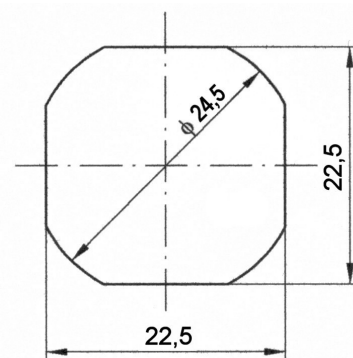

Tvar klíče

Montážní otvor

Kat.č.	Jazýček Kat.č.	H	L
01.140	01.060	24	49
01.141	01.061	24	35
01.142	01.062	30	34
01.143	01.063	18	48
01.144	01.064	16	47

Vyobrazení jazýčků - str. 3-16

**Materiál :**

Těleso : slitina ZnAl, zinkováno

Střed : ocel, zinkováno

Jazýček : ocel, zinkováno

**Příklad objednávky** zámku ALMAT 1 s jazýčkem 01.060 :

**Zámek ALMAT 1 01.140**