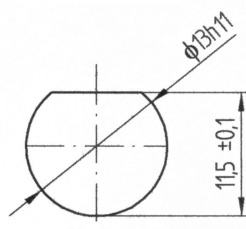

Tvar klíče

Montážní otvor

Kat.č.	Jazýček Kat.č.	H	L
01.140	01.060	24	49
01.141	01.061	24	35
01.142	01.062	30	34
01.143	01.063	18	48
01.144	01.064	16	47

Vyobrazení jazýčků - str. 3-16

**Materiál :**

Těleso : slitina ZnAl, zinkováno

Střed : ocel, zinkováno

Jazýček : ocel, zinkováno

**Příklad objednávky** zámku ALMAT 1 s jazýčkem 01.060 :

**Zámek ALMAT 1 01.140**