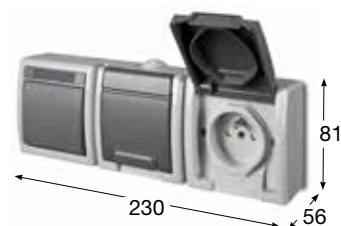

Obj.č. **19093** 1 10

Přepínač střídavý + zásuvka svislá

- Řazení č. 6
- Provedení "schuko" 2p + PE
- Materiál z ABS + TPE, odolné vůči UV záření
- Barva těla - šedá (RAL 7035)
- Barva víčka - šedá (RAL 7043)

Obj.č. **19094** 1 4

Přepínač střídavý + zásuvka dvojnásobná vodorovná

- Řazení č. 6
- Provedení s ochranným kolíkem 2x (2p + PE)
- Materiál z ABS + TPE, odolné vůči UV záření
- Barva těla - šedá (RAL 7035)
- Barva víčka - šedá (RAL 7043)

- Šroubová vývodka M20 pro zajištění krytí IP65
- Materiál z ABS odolný vůči UV záření
- Barva těla - šedá (RAL 7035)