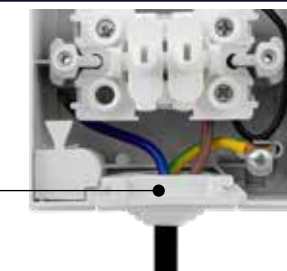

Samostatná (náhradní) těsnící membrána

- Gumová těsnící membrána
- Do Ø 16 mm
- Materiál z ABS odolný vůči UV záření
- Barva těla - šedá (RAL 7035)