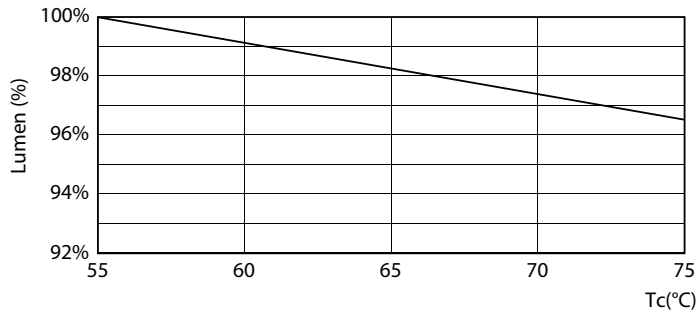

Spectral Power Distribution Colour

Životnosť

FailureRate

Life Expectancy Diagram

CorePro LEDtube EM/Mains

Životnost

LumenVsTc

LifetimeVsTc