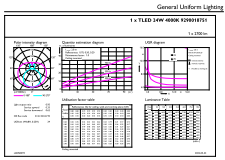

Rozměrové výkresy

CorePro LEDtube 1500mm HO 24W 840 T8

Product	D1	D2	A1	A2	A3
CorePro LEDtube 1500mm HO 24W 840 T8					

CorePro LEDtube EM/Mains

Fotometrické údaje

General uniform lighting

Light Distribution Diagram