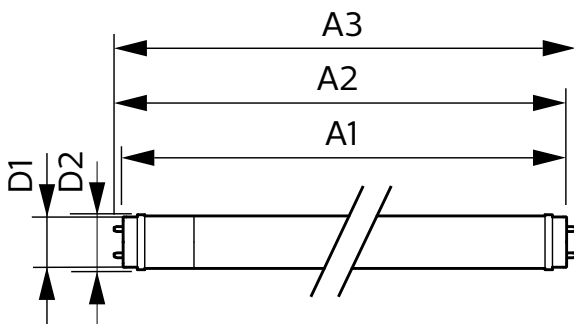

CorePro LEDtube EM/Mains

Světelný tok na konci jmenovité životnosti (jmen.)	70 %

Operating and electrical

Vstupní frekvence	50 až 60 Hz
Power (Rated) (Nom)	24 W
Proud zdroje (jmen.)	120 mA
Doba spuštění (jmen.)	0,5 s
Doba zahřátí na 60 % světla (jmen.)	0,5 s
Účinnost (jmen.)	0,9
Napětí (jmen.)	220-240 V

Temperature

Okolní teplota (max.)	45 °C
Okolní teplota (min.)	-20 °C
Teplota skladování (max.)	65 °C
Teplota skladování (min.)	-40 °C
Maximální teplota (jmen.)	55 °C

Controls and dimming

Regulovatelné	Ne

Mechanical and housing

Úprava žárovky	Mléčná

Materiál žárovky	Glass
Délka výrobku	1500 mm
Tvar žárovky	Trubice, dvě patice

Approval and application

Třída energetické účinnosti	E
Výrobek šetřící energii	Yes
Značky schválení	RoHS compliance CE marking KEMA Keur certificate
Spotřeba energie kWh/1000 h	24 kWh
Registrační číslo EPREL	1183857

Product data

Úplný kód výrobku	871951446960000
Objednací název produktu	CorePro LEDtube 1500mm HO 24W 840 T8
EAN/UPC – výrobek	8719514469600
Objednací kód	46960000
Číslování SAP – počet v balení	1
Číslování SAP – balení v krabici	20
Materiál SAP	929001875132
Celková hmotnost kopie (kus)	0,220 kg

Rozměrové výkresy

CorePro LEDtube 1500mm HO 24W 840 T8

Product	D1	D2	A1	A2	A3
CorePro LEDtube 1500mm HO 24W 840 T8