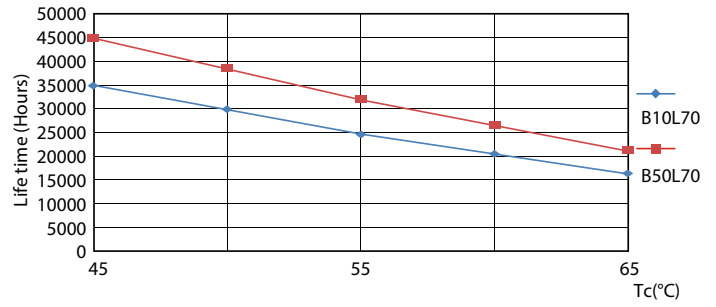

Spectral Power Distribution Colour

Životnosť

FailureRate

Life Expectancy Diagram

CorePro LEDtube EM/Mains

Životnost

LumenVsTc

LifetimeVsTc

Lumen Maintenance Diagram