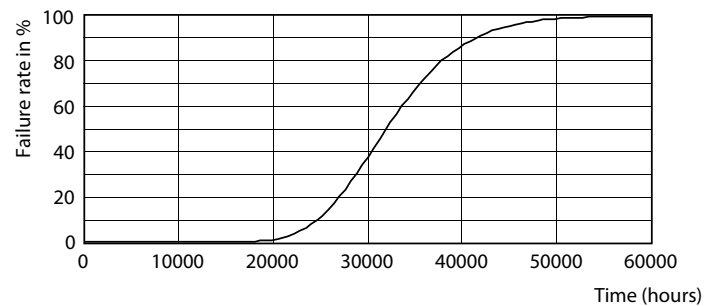

Life Expectancy Diagram