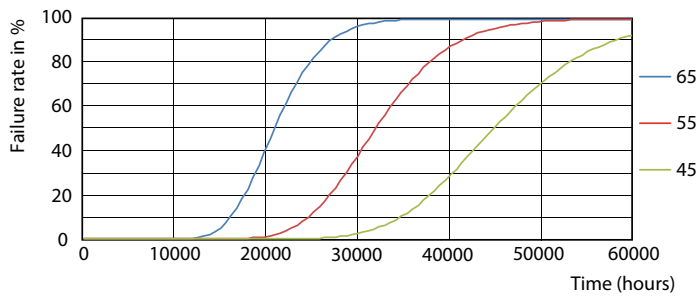

Spectral Power Distribution Colour

Životnosť

FailureRate

Life Expectancy Diagram

CorePro LEDtube EM/Mains

Životnost

LumenVsTc

LifetimeVsTc