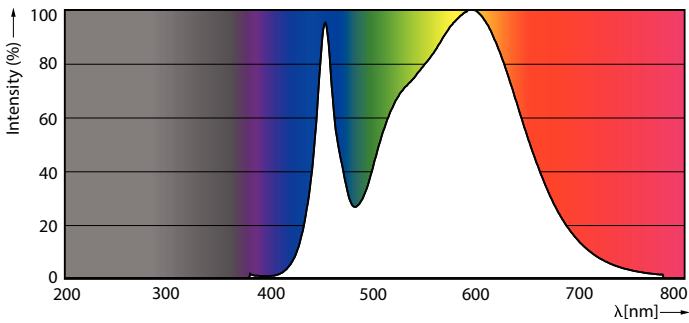

Spectral Power Distribution Colour

Životnosť

FailureRate

Life Expectancy Diagram

CorePro LEDtube EM/Mains

Životnost

LumenVsTc

LifetimeVsTc