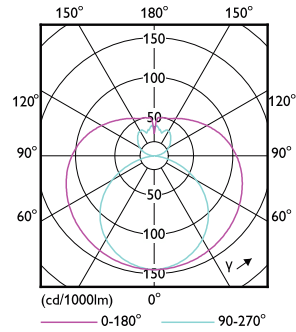

Mechanical and housing

Úprava žárovky	Mléčná
----------------	--------

Materiál žárovky	Glass
Délka výrobku	1500 mm
Tvar žárovky	Trubice, dvě patice

Approval and application

Třída energetické účinnosti	E
Výrobek šetřící energii	Yes
Značky schválení	RoHS compliance CE marking KEMA Keur certificate
Spotřeba energie kWh/1000 h	24 kWh
Registrační číslo EPREL	1183857

Rozměrové výkresy

CorePro LEDtube 1500mm HO 24W 840 T8

Product	D1	D2	A1	A2	A3
CorePro LEDtube 1500mm HO 24W 840 T8					

CorePro LEDtube EM/Mains

Fotometrické údaje

General uniform lighting

Light Distribution Diagram

Spectral Power Distribution Colour

Životnosť

FailureRate

Life Expectancy Diagram

CorePro LEDtube EM/Mains

Životnost

LumenVsTc

LifetimeVsTc