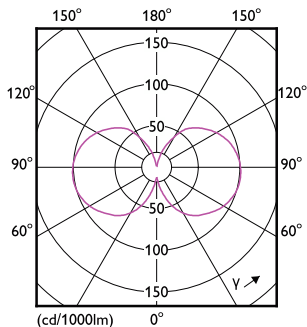

Fotometrické údaje

Light Distribution Diagram