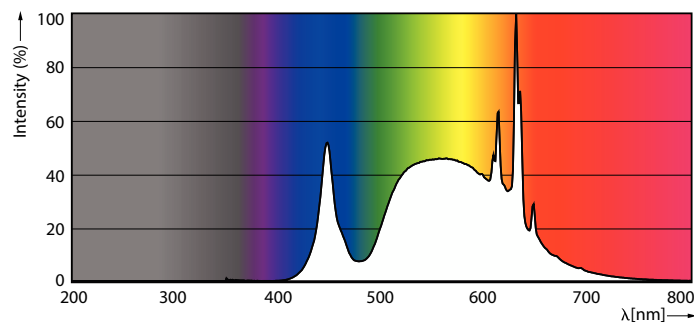

### Údaje o produktu

General information	
Patice	E27 [ E27]
Splňuje požadavky evropské směrnice RoHS	Ano
Jmenovitá životnost (jmen.)	50000 h
Cyklus přepínání	50 000x
Referenční světelný tok	Sphere
Light technical	
Kód barvy	840 [ CCT 4000 K]
Světelný tok (jmen.)	1095 lm
Barevné konstrukce	Chladná bílá (CW)
Náhradní teplota chromatičnosti (jmen.)	4000 K
Měrný výkon (jmen.) (nom.)	210 lm/W
Konzistence barev	<6
Index barevného podání (jmen.)	80
Světelný tok na konci jmenovité životnosti (jmen.)	70 %
Operating and electrical	
Vstupní frekvence	50 až 60 Hz
Power (Rated) (Nom)	5,2 W

## Fotometrické údaje

Light Distribution Diagram

General uniform lighting

Spectral Power Distribution Colour