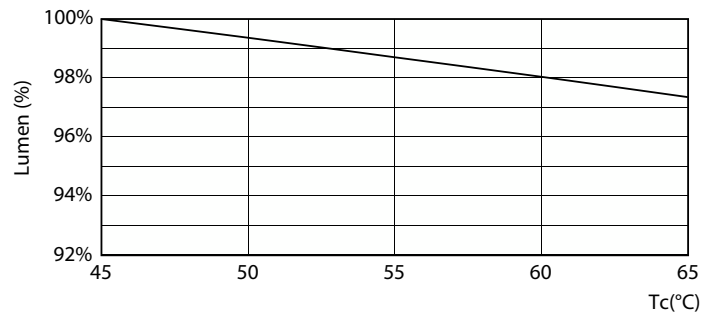

Light Distribution Diagram

MASTER LEDtube T8 Ultra Efficient

Fotometrické údaje

Spectral Power Distribution Colour

Životnost

LEDtube 100K-LED

LEDtube MAS EU2 17,6W 100K LumenVsTc-LMP

LEDtube 100K 4565 LifetimeVsTc-LED