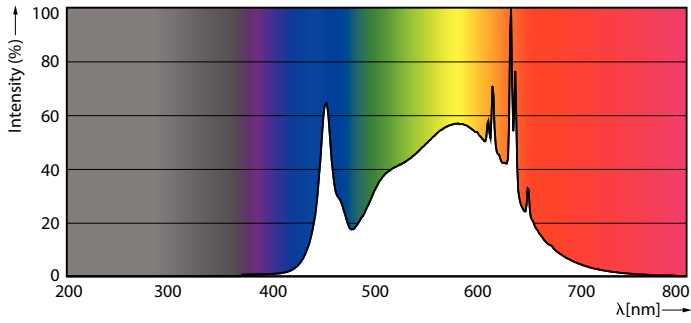

Light Distribution Diagram

MASTER LEDtube T8 Ultra Efficient

Fotometrické údaje

Spectral Power Distribution Colour

Životnost

LEDtube 100K-LED

LEDtube MAS EU2 17,6W 100K LumenVsTc-LMP

LEDtube 100K 4565 LifetimeVsTc-LED