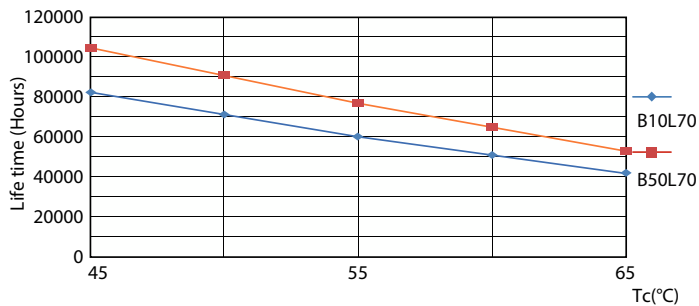

Light Distribution Diagram

MASTER LEDtube T8 Ultra Efficient

Fotometrické údaje

Spectral Power Distribution Colour

Životnost

LEDtube 100K-LED

LEDtube MAS EU2 17,6W 100K LumenVsTc-LMP

LEDtube 100K 4565 LifetimeVsTc-LED