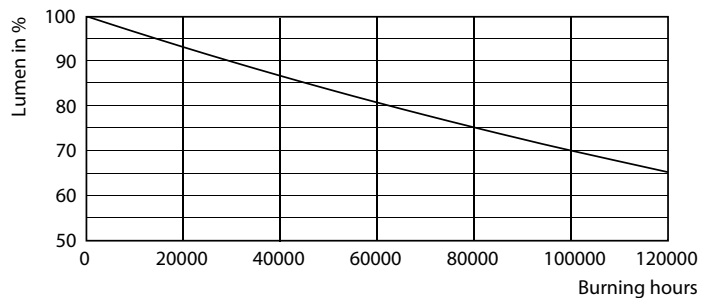

MASTER LEDtube T8 Ultra Efficient

Životnost

LEDtube 100K-LMP