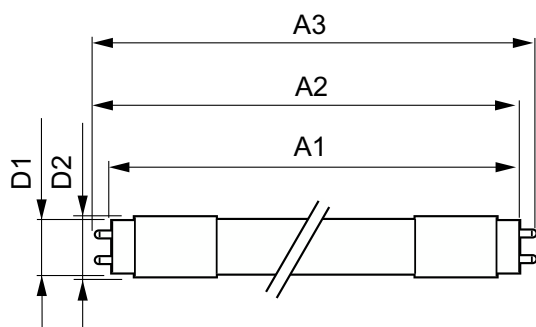

Údaje o produktu

General information	
Patice	G13 ROT (Rotating) [Medium Bi-Pin Fluorescent]
Značka CE	Ano
Splňuje požadavky evropské směrnice RoHS	Ano
Jmenovitá životnost (jmen.)	100000 h
Cyklus přepínání	200 000x
Referenční světelný tok	Sphere
Vrstva	MASTER
Light technical	
Kód barvy	840 [CCT 4000 K]
Vyzařovací úhel (jmen.)	160 °
Světelný tok (jmen.)	3700 lm
Barevné konstrukce	Chladná bílá (CW)
Náhradní teplota chromatičnosti (jmen.)	4000 K
Měrný výkon (jmen.) (nom.)	210 lm/W
Konzistence barev	<6
Index barevného podání (jmen.)	80

MASTER LEDtube T8 Ultra Efficient

Maximální teplota (jmen.)	45 °C
Controls and dimming	
Regulovatelné	Ne
Mechanical and housing	
Úprava žárovky	Mléčná
Materiál žárovky	Plast
Délka výrobku	1500 mm
Tvar žárovky	Trubice, dvě patice
Approval and application	
Třída energetické účinnosti	A
Výrobek šetřící energii	Yes
Značky schválení	RoHS compliance CE marking KEMA Keur certificate

Rozměrové výkresy

MAS LEDtube 1500mm UE 17.6W 840 T8 EELA

Product	D1	D2	A1	A2	A3
MAS LEDtube 1500mm UE 17.6W 840 T8 EELA	25,8 mm	28 mm	1498,8 mm	1505,9 mm	1513 mm

Fotometrické údaje

General uniform lighting