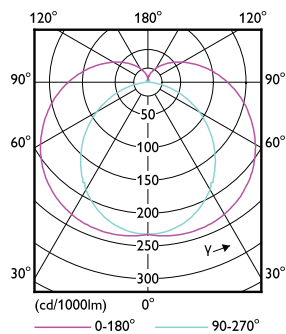

Rozměrové výkresy

MAS LEDtube 1500mm UE 17.6W 840 T8 EELA

Product	D1	D2	A1	A2	A3
MAS LEDtube 1500mm UE 17.6W 840 T8 EELA	25,8 mm	28 mm	1498,8 mm	1505,9 mm	1513 mm

Fotometrické údaje

General uniform lighting