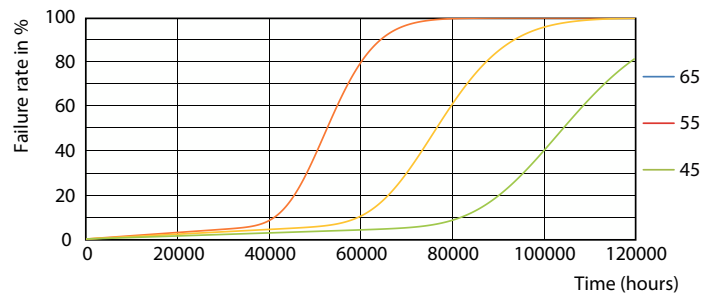

Light Distribution Diagram

MASTER LEDtube T8 Ultra Efficient

Fotometrické údaje

Spectral Power Distribution Colour

Životnost

LEDtube 100K-LED

LEDtube MAS EU2 17,6W 100K LumenVsTc-LMP

LEDtube 100K 4565 LifetimeVsTc-LED