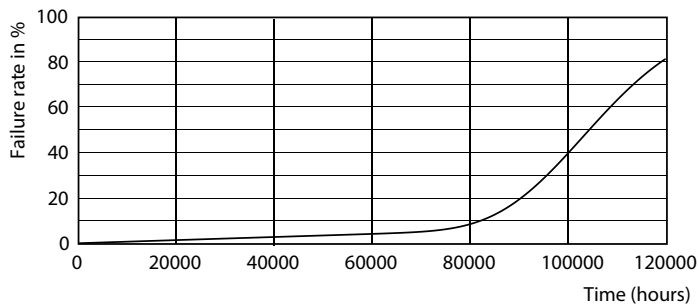

Light Distribution Diagram

MASTER LEDtube T8 Ultra Efficient

Fotometrické údaje

Spectral Power Distribution Colour

Životnost

LEDtube 100K-LED

LEDtube MAS EU2 17,6W 100K LumenVsTc-LMP

LEDtube 100K 4565 LifetimeVsTc-LED