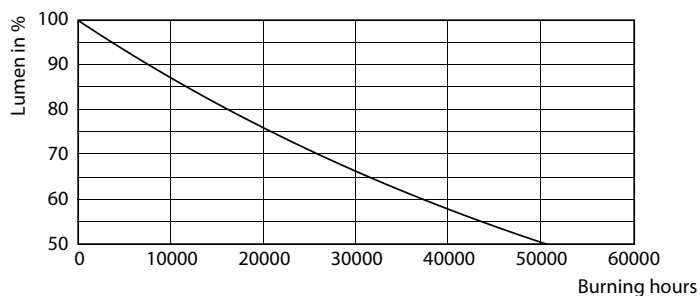

Lumen Maintenance Diagram