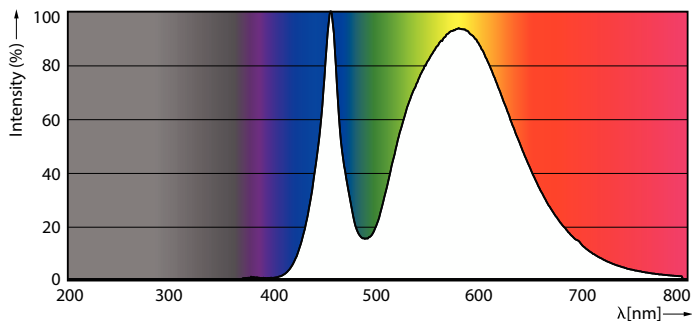

Trueforce Core LED SON-T

Fotometrické údaje

LEDTrueforce Core road 40W Tshape E40 740-POC