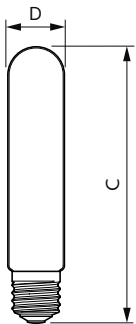

Údaje o produktu

General information		Operating and electrical	
Patice	E40 [E40]	Vstupní frekvence	50 až 60 Hz
Splňuje požadavky evropské směrnice RoHS	Ano	Power (Rated) (Nom)	40 W
Jmenovitá životnost (jmen.)	25000 h	Proud zdroje (jmen.)	178 mA
Referenční světelný tok	Sphere	Ekvivalentní příkon	100 W
Light technical		Doba spuštění (jmen.)	0,5 s
Kód barvy	740 [CCT: 4000 K]	Doba zahřátí na 60 % světla (jmen.)	0,5 s
Světelný tok (jmen.)	7500 lm	Účinnost (jmen.)	0,9
Barevné konstrukce	Chladná bílá (CW)	Napětí (jmen.)	220-240 V
Náhradní teplota chromatičnosti (jmen.)	4000 K	Temperature	
Měrný výkon (jmen.) (nom.)	187,00 lm/W	Maximální teplota (jmen.)	26 °C
Konzistence barev	<6	Controls and dimming	
Index barevného podání (jmen.)	70	Regulovatelné	Ne
Světelný tok na konci jmenovité životnosti (jmen.)	70 %		

Trueforce Core LED SON-T

Mechanical and housing

Úprava žárovky	Vymazat
Tvar žárovky	Tvar T

Approval and application

Třída energetické účinnosti	B
Spotřeba energie kWh/1000 h	40 kWh
Registrační číslo EPREL	574360

Product data

Úplný kód výrobku	871951431635500
-------------------	-----------------

Objednávací název produktu	TForce Core LED road 40W 740 E40 MV
EAN/UPC – výrobek	8719514316355
Objednávací kód	31635500
Číslování SAP – počet v balení	1
Číslování SAP – balení v krabici	6
Materiál SAP	929002485302
Celková hmotnost kopie (kus)	0,157 kg

Rozměrové výkresy

TForce Core LED road 40W 740 E40 MV

Product	D	C
TForce Core LED road 40W 740 E40 MV	46 mm	225 mm

Fotometrické údaje

LEDTForce Core road 40W Tshape E40-LDD

LEDTForce Core road 40W Tshape E40 740-GUL