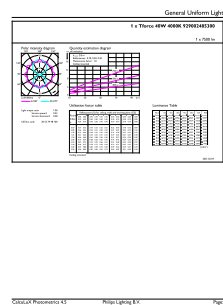

Rozměrové výkresy

TForce Core LED road 40W 740 E40 MV

Product	D	C
TForce Core LED road 40W 740 E40 MV	46 mm	225 mm

Fotometrické údaje

LEDTForce Core road 40W Tshape E40-LDD

LEDTForce Core road 40W Tshape E40 740-GUL

Trueforce Core LED SON-T

Fotometrické údaje

LEDTrueforce Core road 40W Tshape E40 740-POC

Životnost

Life Expectancy Diagram

Lumen Maintenance Diagram