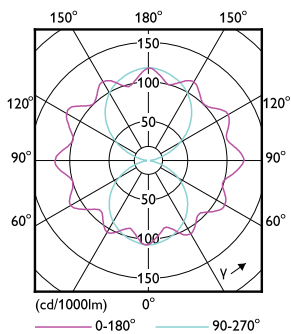

Rozměrové výkresy

TForce Core LED road 40W 740 E40 MV

Product	D	C
TForce Core LED road 40W 740 E40 MV	46 mm	225 mm

Fotometrické údaje

LEDTForce Core road 40W Tshape E40-LDD

LEDTForce Core road 40W Tshape E40 740-GUL