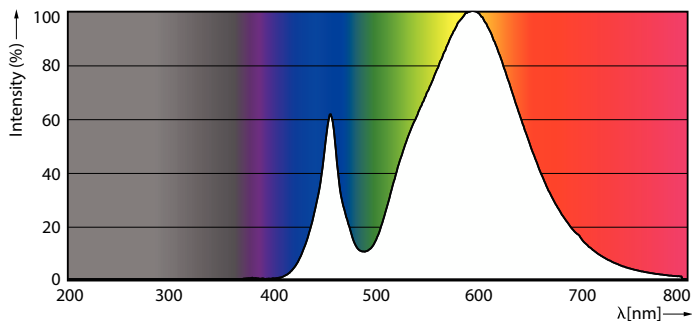

Trueforce Core LED SON-T

Fotometrické údaje

LEDTrueforce Core road 40W Tshape E40 730-POC