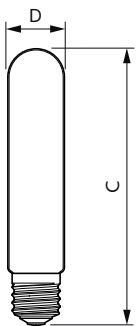

Údaje o produktu

General information		Operating and electrical	
Patice	E40 [E40]	Vstupní frekvence	50 až 60 Hz
Splňuje požadavky evropské směrnice RoHS	Ano	Power (Rated) (Nom)	40 W
Jmenovitá životnost (jmen.)	25000 h	Proud zdroje (jmen.)	178 mA
Referenční světelný tok	Sphere	Ekvivalentní příkon	100 W
Light technical		Doba spuštění (jmen.)	0,5 s
Kód barvy	730 [CCT: 3000 K]	Doba zahřátí na 60 % světla (jmen.)	0.5 s
Světelný tok (jmen.)	7200 lm	Účinnost (jmen.)	0.9
Barevné konstrukce	Bílá (WH)	Napětí (jmen.)	220-240 V
Náhradní teplota chromatičnosti (jmen.)	3000 K	Temperature	
Měrný výkon (jmen.) (nom.)	180,00 lm/W	Maximální teplota (jmen.)	26 °C
Konzistence barev	<6	Controls and dimming	
Index barevného podání (jmen.)	70	Regulovatelné	Ne
Světelný tok na konci jmenovité životnosti (jmen.)	70 %		

Trueforce Core LED SON-T

Mechanical and housing

Úprava žárovky	Vymazat
Tvar žárovky	Tvar T

Approval and application

Třída energetické účinnosti	C
Spotřeba energie kWh/1000 h	40 kWh
Registrační číslo EPREL	574359

Rozměrové výkresy

TForce Core LED road 40W 730 E40 MV

Product	D	C
TForce Core LED road 40W 730 E40 MV	46 mm	225 mm

Fotometrické údaje

LEDTForce Core road 40W Tshape E40-LDD

LEDTForce Core road 40W Tshape E40 730-GUL