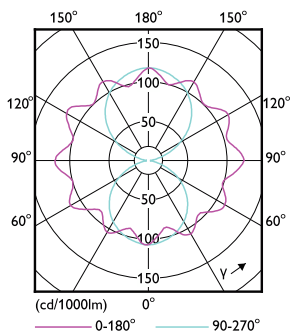

Rozměrové výkresy

TForce Core LED road 40W 730 E40 MV

Product	D	C
TForce Core LED road 40W 730 E40 MV	46 mm	225 mm

Fotometrické údaje

LEDTForce Core road 40W Tshape E40-LDD

LEDTForce Core road 40W Tshape E40 730-GUL