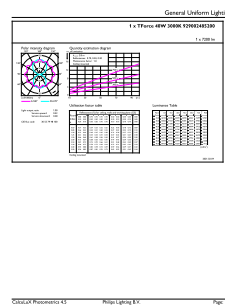

Rozměrové výkresy

TForce Core LED road 40W 730 E40 MV

Product	D	C
TForce Core LED road 40W 730 E40 MV	46 mm	225 mm

Fotometrické údaje

LEDTForce Core road 40W Tshape E40-LDD

LEDTForce Core road 40W Tshape E40 730-GUL

Trueforce Core LED SON-T

Fotometrické údaje

LEDTrueforce Core road 40W Tshape E40 730-POC

Životnost

Life Expectancy Diagram

Lumen Maintenance Diagram