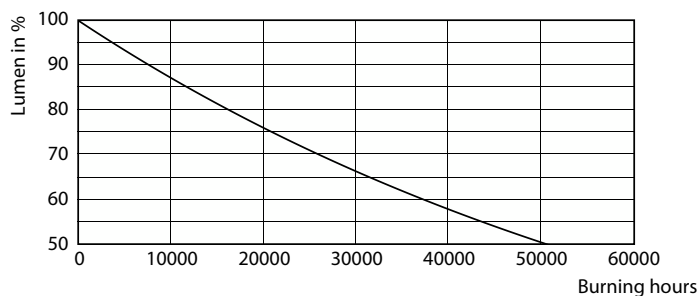

Údaje o produktu

General information		Operating and electrical	
Patice	E40 [E40]	Vstupní frekvence	50 až 60 Hz
Splňuje požadavky evropské směrnice RoHS	Ano	Power (Rated) (Nom)	40 W
Jmenovitá životnost (jmen.)	25000 h	Proud zdroje (jmen.)	178 mA
Referenční světelný tok	Sphere	Ekvivalentní příkon	100 W
Light technical		Doba spuštění (jmen.)	0,5 s
Kód barvy	730 [CCT: 3000 K]	Doba zahřátí na 60 % světla (jmen.)	0.5 s
Světelný tok (jmen.)	7200 lm	Účinnost (jmen.)	0.9
Barevné konstrukce	Bílá (WH)	Napětí (jmen.)	220-240 V
Náhradní teplota chromatičnosti (jmen.)	3000 K	Temperature	
Měrný výkon (jmen.) (nom.)	180,00 lm/W	Maximální teplota (jmen.)	26 °C
Konzistence barev	<6	Controls and dimming	
Index barevného podání (jmen.)	70	Regulovatelné	Ne
Světelný tok na konci jmenovité životnosti (jmen.)	70 %		

Trueforce Core LED SON-T

Fotometrické údaje

LEDTrueforce Core road 40W Tshape E40 730-POC

Životnost

Life Expectancy Diagram

Lumen Maintenance Diagram