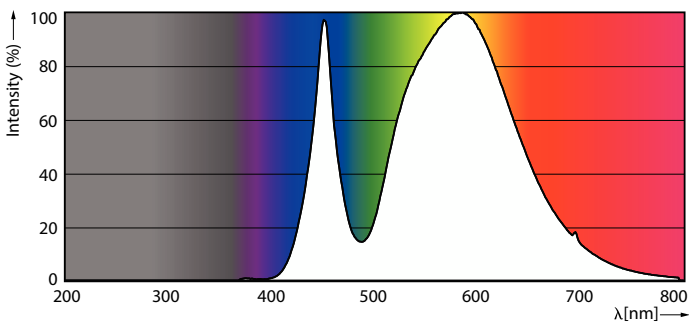

Trueforce Core LED SON-T

Mechanical and housing

Úprava žárovky	Vymazat
Tvar žárovky	Tvar T

Approval and application

Třída energetické účinnosti	C
Spotřeba energie kWh/1000 h	26 kWh
Registrační číslo EPREL	574358

Product data

Úplný kód výrobku	871951431631700

Objednávací název produktu	TForce Core LED road 26W 740 E27 MV
EAN/UPC – výrobek	8719514316317
Objednávací kód	31631700
Číslování SAP – počet v balení	1
Číslování SAP – balení v krabici	6
Materiál SAP	929002485102
Celková hmotnost kopie (kus)	0,100 kg

Rozměrové výkresy

Product	D	C
TForce Core LED road 26W 740 E27 MV	38 mm	210 mm

Fotometrické údaje

LEDTForce Core road 26W Tshape E27 740-POC