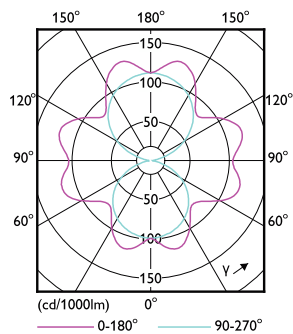

Údaje o produktu

General information		Operating and electrical	
Patice	E27 [E27]	Vstupní frekvence	50 až 60 Hz
Splňuje požadavky evropské směrnice RoHS	Ano	Power (Rated) (Nom)	26 W
Jmenovitá životnost (jmen.)	25000 h	Proud zdroje (jmen.)	120 mA
Referenční světelný tok	Sphere	Ekvivalentní příkon	70 W
Light technical		Doba spuštění (jmen.)	0,5 s
Kód barvy	740 [CCT: 4000 K]	Doba zahřátí na 60 % světla (jmen.)	0,5 s
Světelný tok (jmen.)	4500 lm	Účinnost (jmen.)	0,9
Barevné konstrukce	Chladná bílá (CW)	Napětí (jmen.)	220-240 V
Náhradní teplota chromatičnosti (jmen.)	4000 K	Temperature	
Měrný výkon (jmen.) (nom.)	173,00 lm/W	Maximální teplota (jmen.)	38,7 °C
Konzistence barev	<6	Controls and dimming	
Index barevného podání (jmen.)	70	Regulovatelné	Ne
Světelný tok na konci jmenovité životnosti (jmen.)	70 %		

Rozměrové výkresy

TForce Core LED road 26W 740 E27 MV

Product	D	C
TForce Core LED road 26W 740 E27 MV	38 mm	210 mm

Fotometrické údaje

LEDTForce Core road 26W Tshape E27 740-POC

LEDTForce Core road 17W Tshape E27-LDD