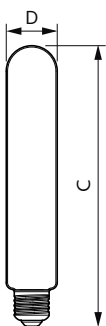

Údaje o produktu

General information		Operating and electrical	
Patice	E27 [E27]	Vstupní frekvence	50 až 60 Hz
Splňuje požadavky evropské směrnice RoHS	Ano	Power (Rated) (Nom)	26 W
Jmenovitá životnost (jmen.)	25000 h	Proud zdroje (jmen.)	120 mA
Referenční světelný tok	Sphere	Ekvivalentní příkon	70 W
Light technical		Doba spuštění (jmen.)	0,5 s
Kód barvy	740 [CCT: 4000 K]	Doba zahřátí na 60 % světla (jmen.)	0,5 s
Světelný tok (jmen.)	4500 lm	Účinnost (jmen.)	0,9
Barevné konstrukce	Chladná bílá (CW)	Napětí (jmen.)	220-240 V
Náhradní teplota chromatičnosti (jmen.)	4000 K	Temperature	
Měrný výkon (jmen.) (nom.)	173,00 lm/W	Maximální teplota (jmen.)	38,7 °C
Konzistence barev	<6	Controls and dimming	
Index barevného podání (jmen.)	70	Regulovatelné	Ne
Světelný tok na konci jmenovité životnosti (jmen.)	70 %		

Trueforce Core LED SON-T

Mechanical and housing

Úprava žárovky	Vymazat
Tvar žárovky	Tvar T

Approval and application

Třída energetické účinnosti	C
Spotřeba energie kWh/1000 h	26 kWh
Registrační číslo EPREL	574358

Product data

Úplný kód výrobku	871951431631700
-------------------	-----------------

Objednávací název produktu	TForce Core LED road 26W 740 E27 MV
EAN/UPC – výrobek	8719514316317
Objednávací kód	31631700
Číslování SAP – počet v balení	1
Číslování SAP – balení v krabici	6
Materiál SAP	929002485102
Celková hmotnost kopie (kus)	0,100 kg

Rozměrové výkresy

TForce Core LED road 26W 740 E27 MV

Product	D	C
TForce Core LED road 26W 740 E27 MV	38 mm	210 mm

Fotometrické údaje

LEDTForce Core road 26W Tshape E27 740-POC

LEDTForce Core road 17W Tshape E27-LDD