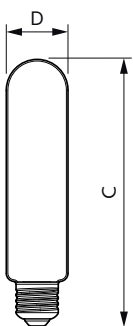

## Mechanical and housing

Úprava žárovky	Vymazat
Tvar žárovky	Tvar T

## Rozměrové výkresy

TForce Core LED road 17W 740 E27 MV

Product	D	C
TForce Core LED road 17W 740 E27 MV	38 mm	170 mm