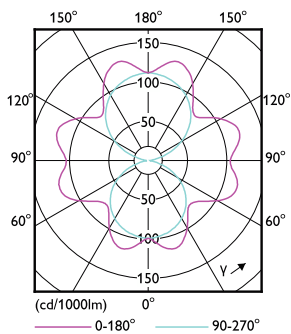

Fotometrické údaje

LEDTForce Core road 17W Tshape E27-LDD