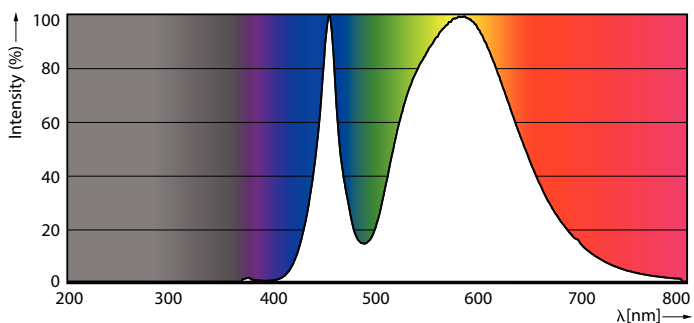

LEDTForce Core road 17W Tshape E27 740-POC