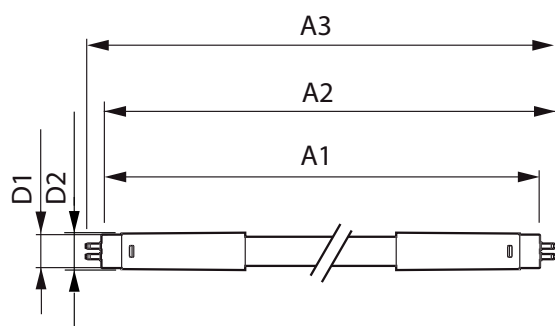

MASTER LEDtube Mains T5

Teplota skladování (min.)	-40 °C
Maximální teplota (jmen.)	70 °C

Controls and dimming

Regulovatelné	Ne
---------------	----

Mechanical and housing

Úprava žárovky	Mléčná
Materiál žárovky	Glass
Délka výrobku	1200 mm
Tvar žárovky	Trubice, dvě patice

Rozměrové výkresy

MASTER LEDtube 1200mm HE 16.5W 865 T5 EU

Product	D1	D2	A1	A2	A3
MASTER LEDtube 1200mm HE 16.5W 865 T5 EU	15,8 mm	19 mm	1149 mm	1156,1 mm	1163,2 mm

Fotometrické údaje

LEDtube MAS 8W G5 1000lm