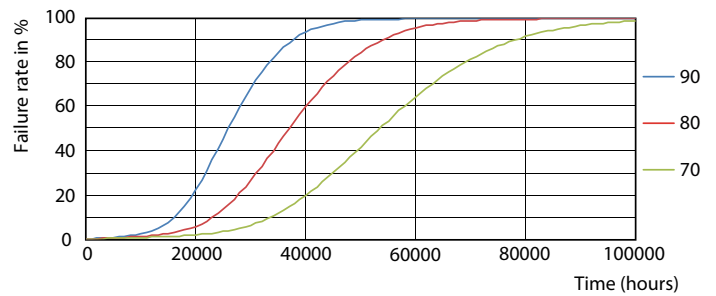

LEDtube MAS G3 16,5W G13 2500lm 865-GUL

MASTER LEDtube Mains T5

Fotometrické údaje

LEDtube MAS G3 16,5W G13 2500lm 865-POC

Životnost

Life Expectancy Diagram

LEDtube MAS G3 8W 50K LumenVsTc-LMP

LEDtube MAS 1 26W 50K LifetimeVsTc-LED