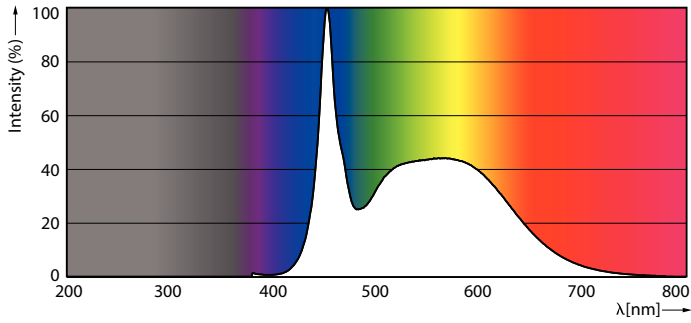

MASTER LEDtube Mains T5

Fotometrické údaje

LEDtube MAS G3 16,5W G13 2500lm 865-POC