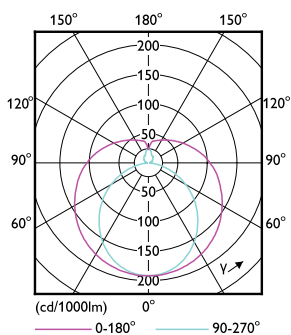

Rozměrové výkresy

MASTER LEDtube 1200mm HE 16.5W 865 T5 EU

Product	D1	D2	A1	A2	A3
MASTER LEDtube 1200mm HE 16.5W 865 T5 EU	15,8 mm	19 mm	1149 mm	1156,1 mm	1163,2 mm

Fotometrické údaje

LEDtube MAS 8W G5 1000lm