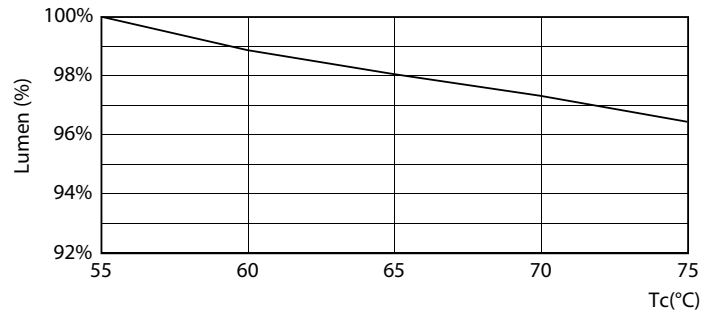

LEDtube MAS G3 16,5W G13 2500lm 865-GUL

MASTER LEDtube Mains T5

Fotometrické údaje

LEDtube MAS G3 16,5W G13 2500lm 865-POC

Životnost

Life Expectancy Diagram

LEDtube MAS G3 8W 50K LumenVsTc-LMP

LEDtube MAS 1 26W 50K LifetimeVsTc-LED