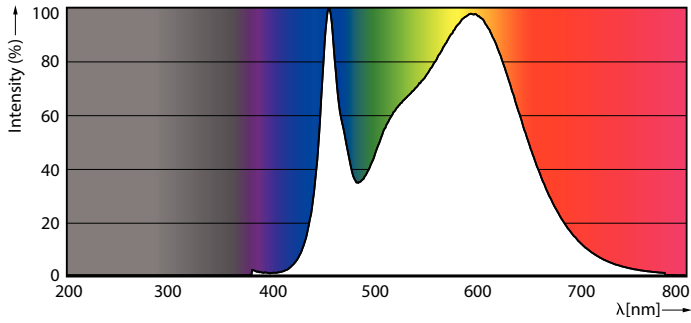

MASTER LEDtube Mains T5

Fotometrické údaje

LEDtube MAS G3 16,5W G13 2500lm 840-POC