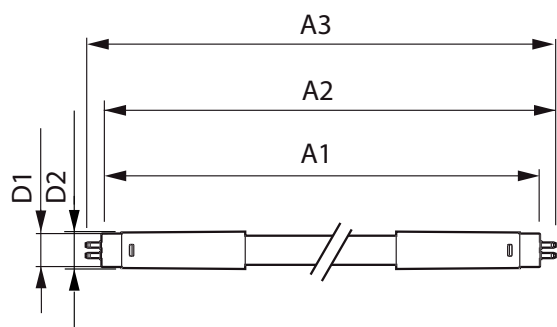

## Mechanical and housing

Úprava žárovky	Mléčná
Materiál žárovky	Glass
Délka výrobku	1200 mm
Tvar žárovky	Trubice, dvě patice

## Rozměrové výkresy

MASTER LEDtube 1200mm HE 16.5W 840 T5 EU

Product	D1	D2	A1	A2	A3
MASTER LEDtube 1200mm HE 16.5W 840 T5 EU	15,8 mm	19 mm	1149 mm	1156,1 mm	1163,2 mm