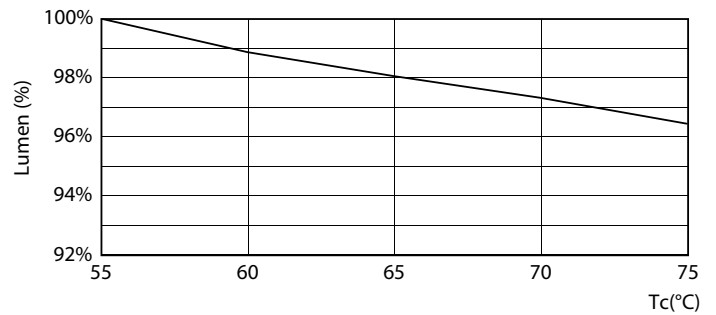

LEDtube MAS G3 8W 50K LumenVsTc-LMP