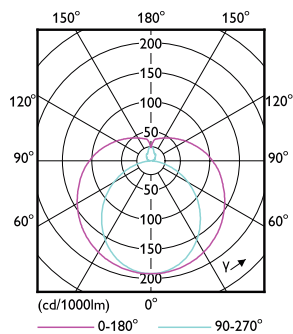

LEDtube MAS G3 16,5W G13 2500lm 840-GUL

LEDtube MAS 8W G5 1000lm