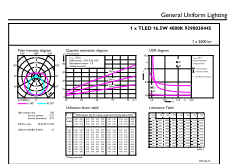

Fotometrické údaje

LEDtube MAS G3 16,5W G13 2500lm 840-GUL

LEDtube MAS 8W G5 1000lm