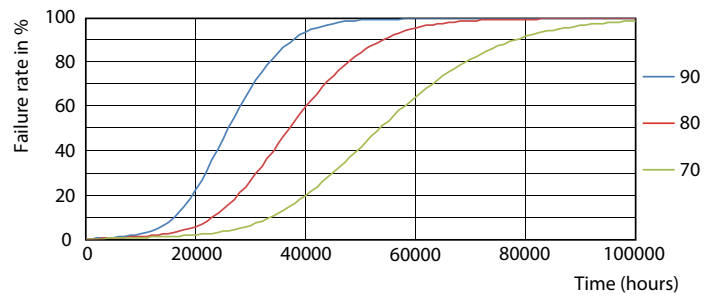

## Životnosť

Life Expectancy Diagram

LEDtube MAS G3 8W 50K LumenVsTc-LMP

LEDtube MAS 1 26W 50K LifetimeVsTc-LED

LEDtube MAS 1 26W 50K FailureRate-LED