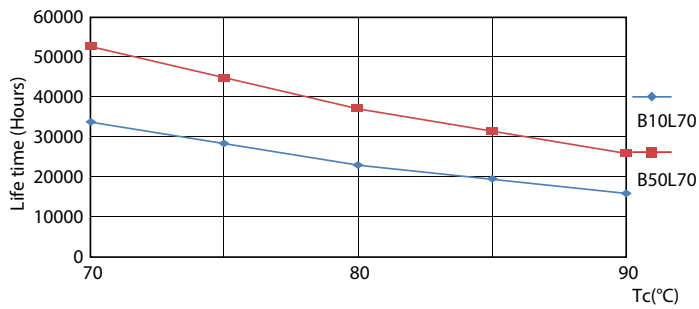

## Životnosť

Life Expectancy Diagram

LEDtube MAS G3 8W 50K LumenVsTc-LMP

LEDtube MAS 1 26W 50K LifetimeVsTc-LED

LEDtube MAS 1 26W 50K FailureRate-LED