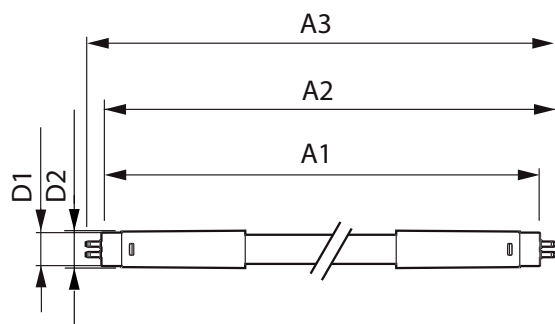

## Mechanical and housing

Úprava žárovky	Mléčná
Materiál žárovky	Glass
Délka výrobku	600 mm
Tvar žárovky	Trubice, dvě patice

## Rozměrové výkresy

MASTER LEDtube 600mm HE 8W 865 T5 EU

Product	D1	D2	A1	A2	A3
MASTER LEDtube 600mm HE 8W 865 T5 EU	15,8 mm	19 mm	549 mm	556,1 mm	563,2 mm