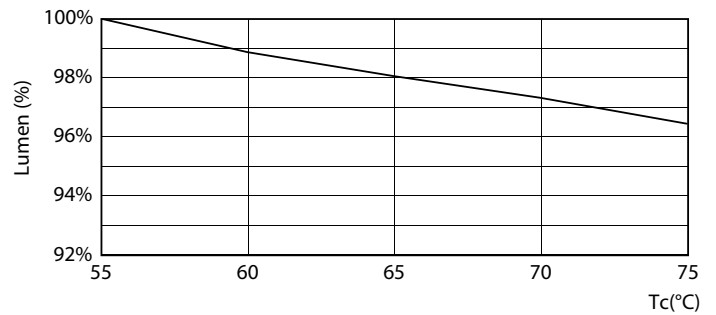

LEDtube MAS G3 8W 50K LumenVsTc-LMP

MASTER LEDtube Mains T5

Fotometrické údaje

© 2023 Philips Lighting B.V. Page 1/1

LEDtube MAS G3 8W G13 1050lm 865-GUL

Životnosť