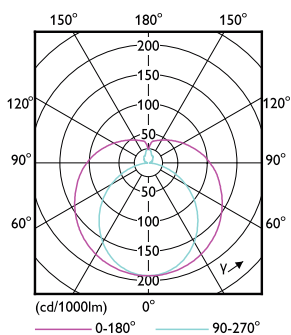

Fotometrické údaje

LEDtube MAS 8W G5 1000lm