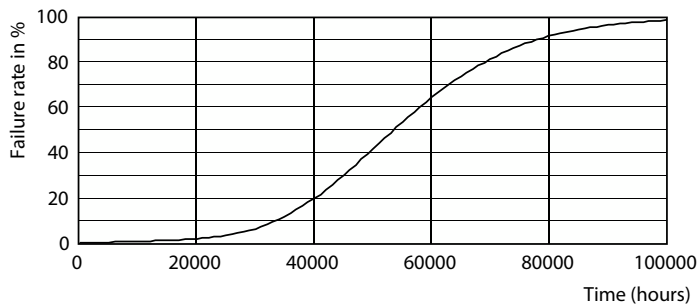

MASTER LEDtube Mains T5

Fotometrické údaje

© 2023 Philips Lighting B.V. Page 1/1

LEDtube MAS G3 8W G13 1050lm 865-GUL

Životnosť

Life Expectancy Diagram