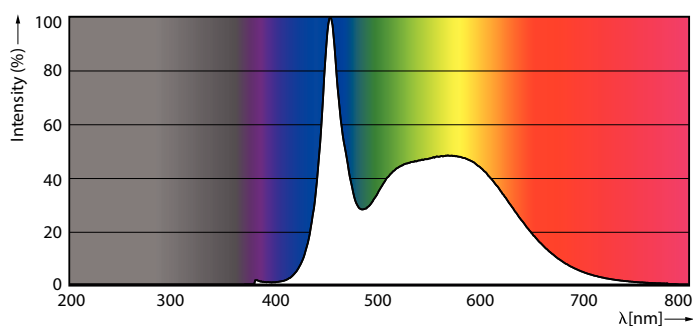

LEDtube MAS G3 8W G13 1050lm 865-POC