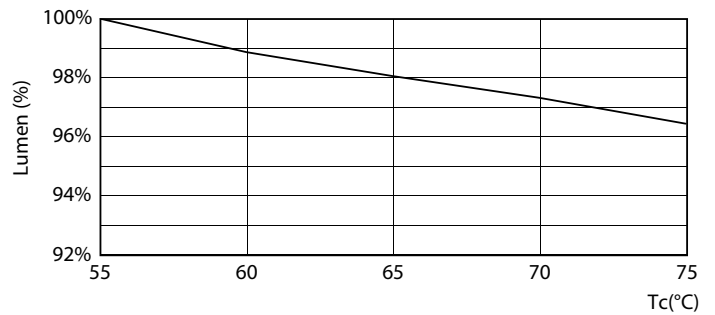

LEDtube MAS G3 8W 50K LumenVsTc-LMP

Životnost