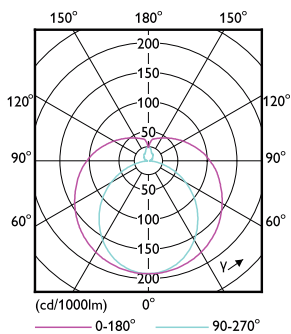

Rozměrové výkresy

MASTER LEDtube 600mm HE 8W 840 T5 EU

Product	D1	D2	A1	A2	A3
MASTER LEDtube 600mm HE 8W 840 T5 EU	15,8 mm	19 mm	549 mm	556,1 mm	563,2 mm

Fotometrické údaje

LEDtube MAS 8W G5 1000lm

LEDtube MAS G3 8W G13 1050lm 840-GUL