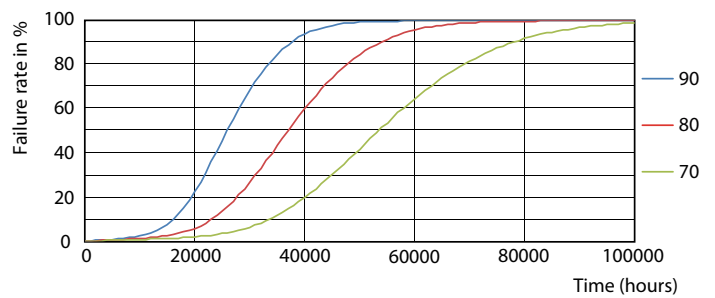

MASTER LEDtube Mains T5

Fotometrické údaje

LEDtube MAS G3 8W G13 1050lm 840-POC

Životnost

Life Expectancy Diagram

LEDtube MAS G3 8W 50K LumenVsTc-LMP

LEDtube MAS 1 26W 50K LifetimeVsTc-LED

LEDtube MAS 1 26W 50K FailureRate-LED