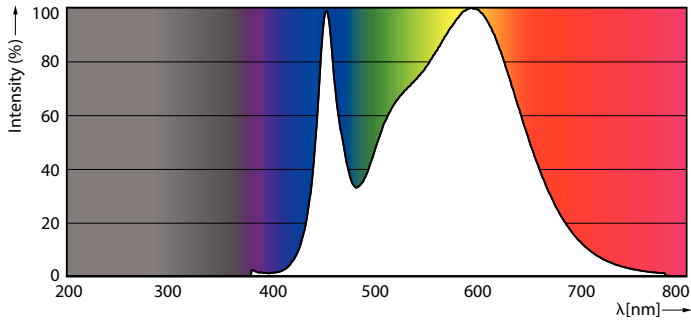

MASTER LEDtube Mains T5

Fotometrické údaje

LEDtube MAS G3 8W G13 1050lm 840-POC