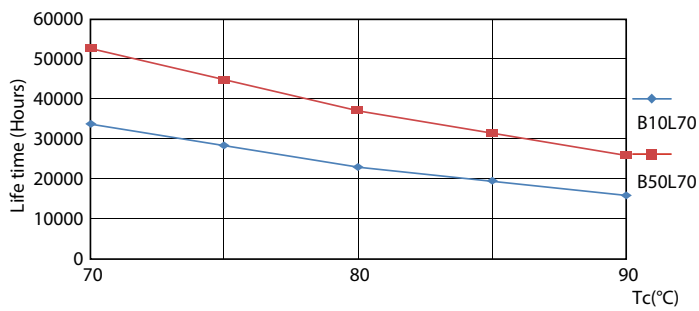

MASTER LEDtube Mains T5

Fotometrické údaje

LEDtube MAS G3 8W G13 1050lm 840-POC

Životnost

Life Expectancy Diagram

LEDtube MAS G3 8W 50K LumenVsTc-LMP

LEDtube MAS 1 26W 50K LifetimeVsTc-LED

LEDtube MAS 1 26W 50K FailureRate-LED