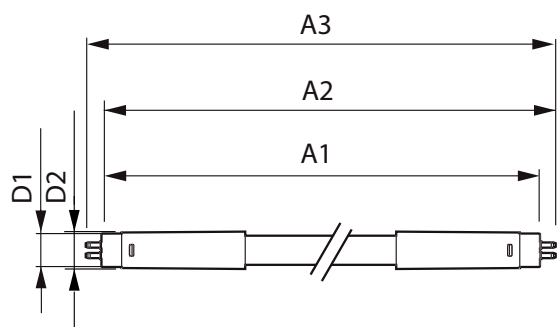

MASTER LEDtube Mains T5

Maximální teplota (jmen.)	60 °C
---------------------------	-------

Controls and dimming

Regulovatelné	Ne
---------------	----

Mechanical and housing

Úprava žárovky	Mléčná
Materiál žárovky	Glass
Délka výrobku	600 mm
Tvar žárovky	Trubice, dvě patice

Rozměrové výkresy

MASTER LEDtube 600mm HE 8W 840 T5 EU

Product	D1	D2	A1	A2	A3
MASTER LEDtube 600mm HE 8W 840 T5 EU	15,8 mm	19 mm	549 mm	556,1 mm	563,2 mm

Fotometrické údaje

LEDtube MAS 8W G5 1000lm

LEDtube MAS G3 8W G13 1050lm 840-GUL