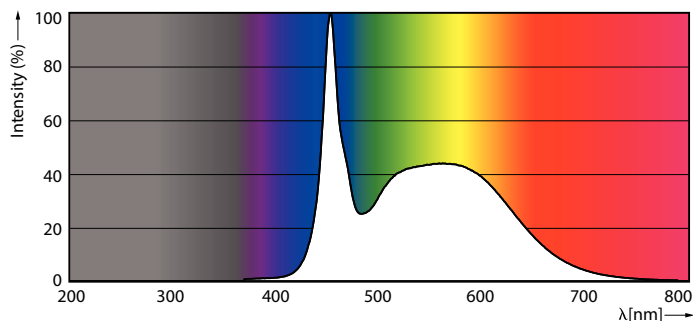

LEDtube MAS 1 15,5W G13 2500lm 865-POC