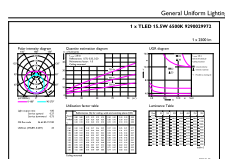

Fotometrické údaje

LEDtube MAS 1 15,5W G13 2500lm 865-GUL