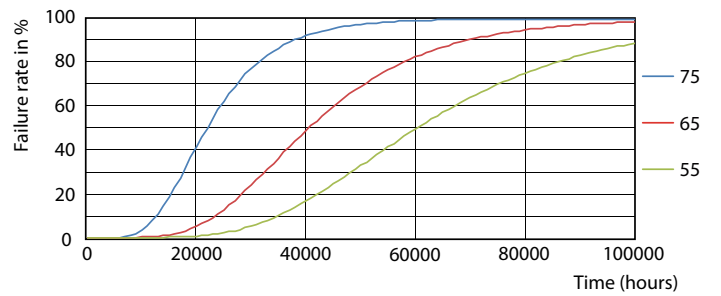

LEDtube MAS 1 15,5W G13 2500lm 865-POC

MASTER Value LEDtube Universal T8

Fotometrické údaje

LEDtube MAS 1 15,5W G13 2300lm-LDD

Životnost

LEDtube MAS 1 15,5W 60K LumenVsTc-LMP

LEDtube MAS 1 15,5W 60K FailureRate-LED