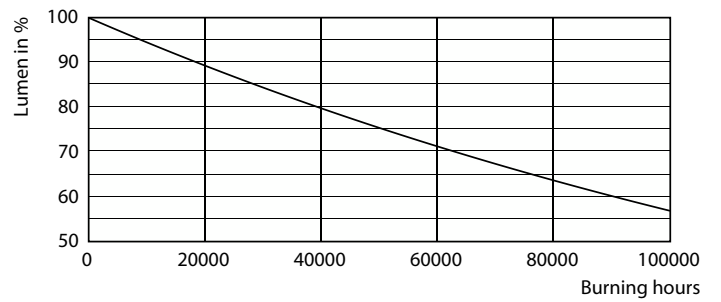

LEDtube MAS 1 15,5W 60K FailureRate-LED

Lumen Maintenance Diagram