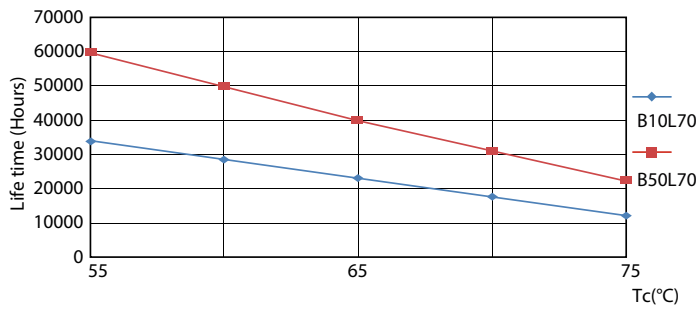

LEDtube MAS 1 15,5W G13 2500lm 865-POC

MASTER Value LEDtube Universal T8

Fotometrické údaje

LEDtube MAS 1 15,5W G13 2300lm-LDD

Životnost

LEDtube MAS 1 15,5W 60K LumenVsTc-LMP

LEDtube MAS 1 15,5W 60K FailureRate-LED