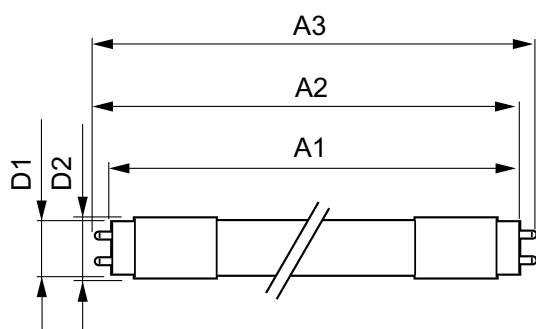

Úprava žárovky	Mléčná
Materiál žárovky	Glass
Délka výrobku	1200 mm
Tvar žárovky	Trubice, dvě patice

Approval and application

Třída energetické účinnosti	C
Výrobek šetřící energii	Yes
Značky schválení	RoHS compliance CE marking KEMA Keur certificate

Rozměrové výkresy

MAS LEDtube VLE UN 1200mm UO 15.5W865 T8

Product	D1	D2	A1	A2	A3
MAS LEDtube VLE UN 1200mm UO 15.5W865 T8	26 mm	28 mm	1199 mm	1205 mm	1213 mm

Fotometrické údaje

LEDtube MAS 1 15,5W G13 2500lm 865-GUL