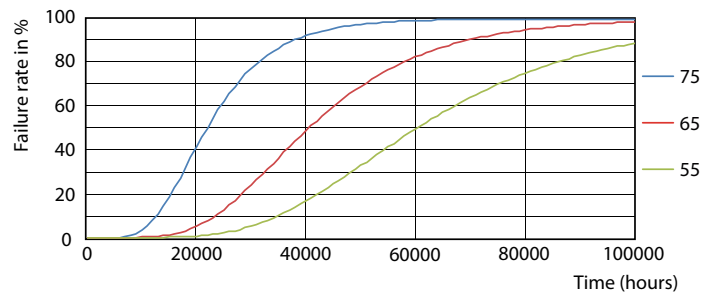

LEDtube MAS 1 15,5W G13 2300lm-LDD

MASTER Value LEDtube Universal T8

Fotometrické údaje

© 2022 Philips Lighting B.V. Page 10

LEDtube MAS 1 15,5W G13 2500lm 840-GUL

Životnost

LEDtube MAS 1 15,5W 60K LumenVsTc-LMP