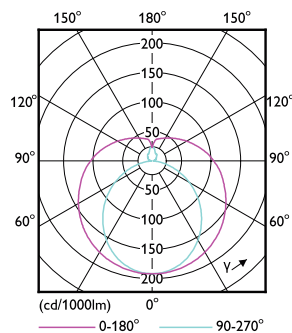

Rozměrové výkresy

MAS LEDtube VLE UN 1200mm UO 15.5W840 T8

Product	D1	D2	A1	A2	A3
MAS LEDtube VLE UN 1200mm UO 15.5W840 T8	26 mm	28 mm	1199 mm	1205 mm	1213 mm

Fotometrické údaje

LEDtube MAS 1 15,5W G13 2500lm 840-POC