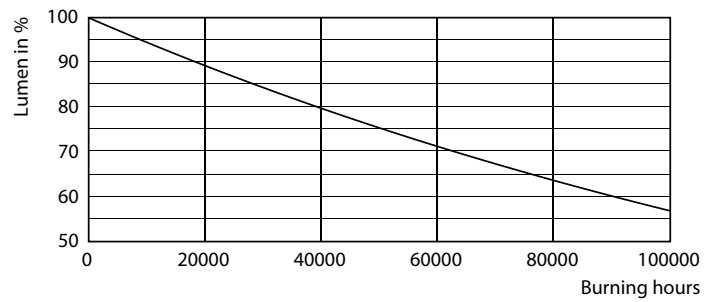

LEDtube MAS 1 15,5W 60K FailureRate-LED