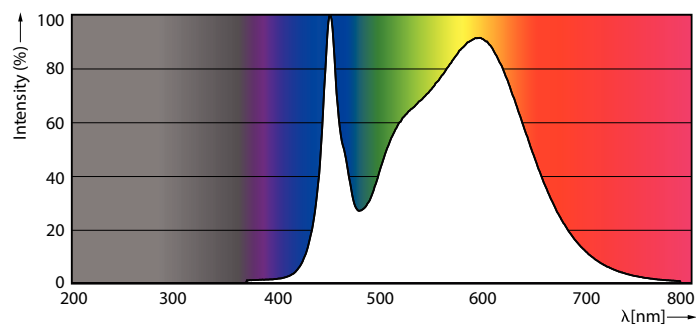

Fotometrické údaje

LEDtube MAS 1 15,5W G13 2500lm 840-POC