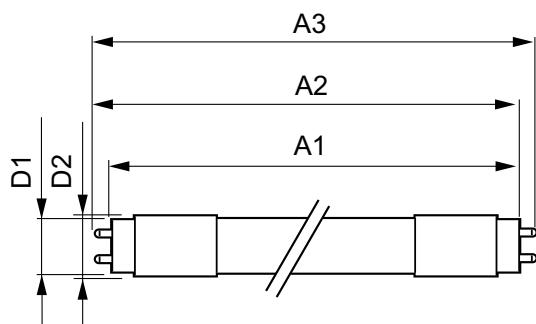

Rozměrové výkresy

MAS LEDtube VLE UN 1200mm UO 15.5W840 T8

Product	D1	D2	A1	A2	A3
MAS LEDtube VLE UN 1200mm UO 15.5W840 T8	26 mm	28 mm	1199 mm	1205 mm	1213 mm

Fotometrické údaje

LEDtube MAS 1 15,5W G13 2500lm 840-POC