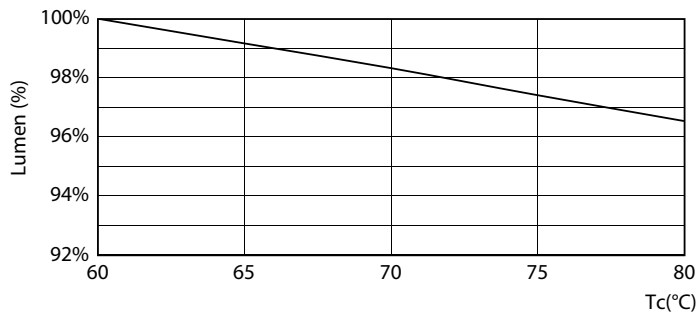

LEDtube MAS 1 15,5W G13 2300lm-LDD

MASTER Value LEDtube Universal T8

Fotometrické údaje

© 2022 Philips Lighting B.V. Page 10

LEDtube MAS 1 15,5W G13 2500lm 840-GUL

Životnost

LEDtube MAS 1 15,5W 60K LumenVsTc-LMP