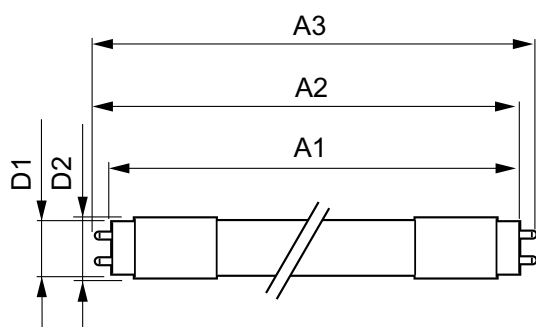

Úprava žárovky	Mléčná
Materiál žárovky	Glass
Délka výrobku	1200 mm
Tvar žárovky	Trubice, dvě patice

Approval and application

Třída energetické účinnosti	D
Výrobek šetřící energii	Yes
Značky schválení	RoHS compliance CE marking KEMA Keur certificate

Rozměrové výkresy

MAS LEDtube VLE UN 1200mm UO 15.5W830 T8

Product	D1	D2	A1	A2	A3
MAS LEDtube VLE UN 1200mm UO 15.5W830 T8	26 mm	28 mm	1199 mm	1205 mm	1213 mm

Fotometrické údaje

LEDtube MAS 1 15,5W G13 2300lm 830-POC