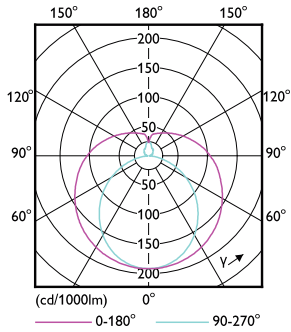

MASTER Value LEDtube Universal T8

Fotometrické údaje

LEDtube MAS 1 15,5W G13 2300lm-LDD