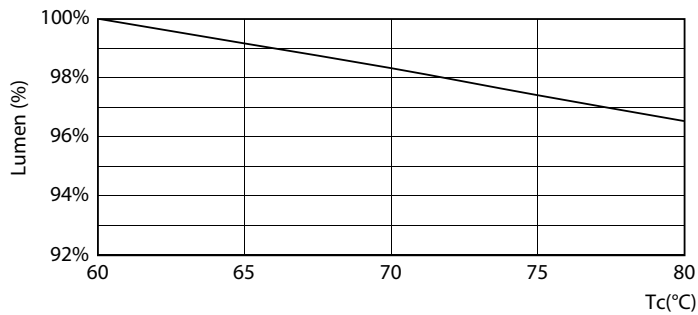

Životnost

LEDtube MAS 1 15,5W 60K LumenVsTc-LMP