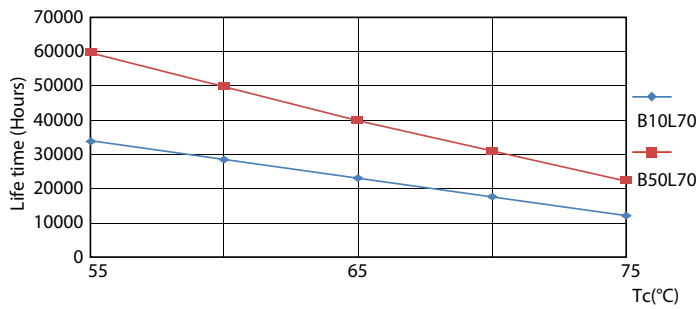

LEDtube MAS 1 15,5W G13 2300lm 830-GUL

MASTER Value LEDtube Universal T8

Fotometrické údaje

LEDtube MAS 1 15,5W G13 2300lm-LDD

Životnost

LEDtube MAS 1 15,5W 60K LumenVsTc-LMP

LEDtube MAS 1 15,5W 60K FailureRate-LED