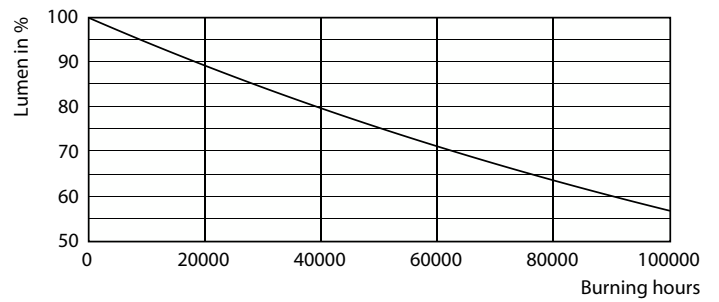

LEDtube MAS 1 15,5W 60K FailureRate-LED

Lumen Maintenance Diagram