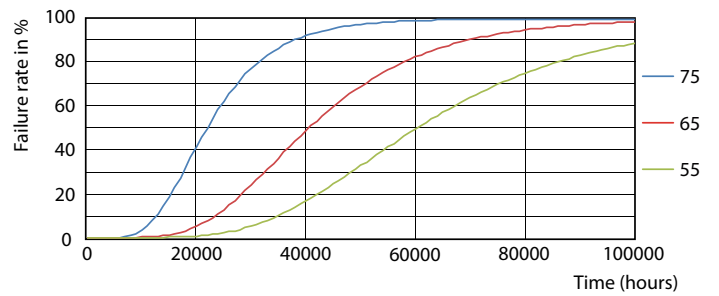

LEDtube MAS 1 15,5W G13 2300lm 830-GUL

MASTER Value LEDtube Universal T8

Fotometrické údaje

LEDtube MAS 1 15,5W G13 2300lm-LDD

Životnost

LEDtube MAS 1 15,5W 60K LumenVsTc-LMP

LEDtube MAS 1 15,5W 60K FailureRate-LED