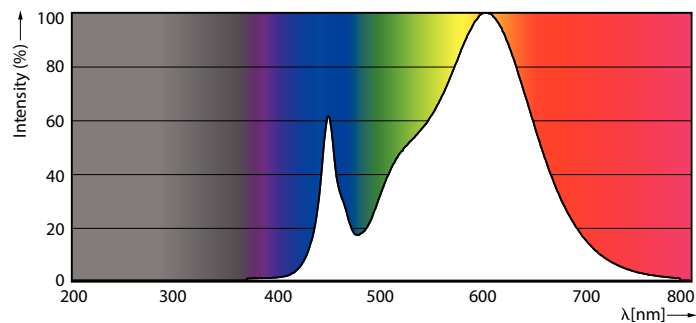

Fotometrické údaje

LEDtube MAS 1 15,5W G13 2300lm 830-POC

LEDtube MAS 1 15,5W G13 2300lm 830-GUL