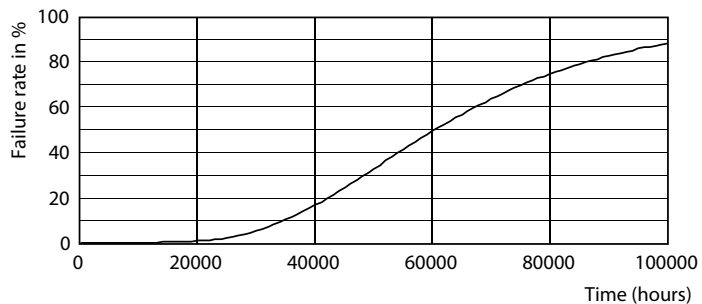

MASTER Value LEDtube Universal T8

Životnost

Life Expectancy Diagram