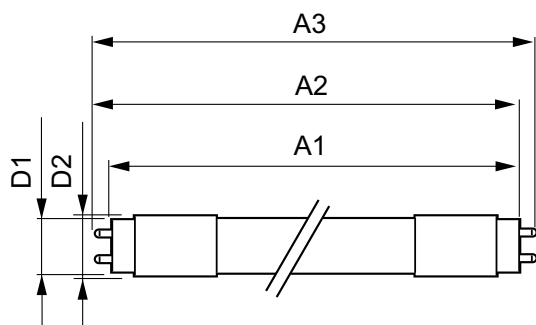

MASTER LEDtube T8 s ultra vysokou účinností

Teplota skladování (max.)	65 °C
Teplota skladování (min.)	-40 °C
Maximální teplota (jmen.)	60 °C

Controls and dimming

Regulovatelné	Ne

Mechanical and housing

Úprava žárovky	Mléčná
Materiál žárovky	Glass
Délka výrobku	1500 mm
Tvar žárovky	Trubice, dvě patice

Approval and application

Třída energetické účinnosti	B
Výrobek šetřící energii	Yes

Značky schválení	RoHS compliance TUV CE marking KEMA Keur certificate
Spotřeba energie kWh/1000 h	20 kWh
Registrační číslo EPREL	1205539

Product data

Úplný kód výrobku	871951433978100
Objednací název produktu	MAS LEDtube 1500mm UE 20W 865 T8
EAN/UPC – výrobek	8719514339781
Objednací kód	33978100
Číslování SAP – počet v balení	1
Číslování SAP – balení v krabici	10
Materiál SAP	929003067302
Celková hmotnost kopie (kus)	0,285 kg

Rozměrové výkresy

MAS LEDtube 1500mm UE 20W 865 T8

Product	D1	D2	A1	A2	A3
MAS LEDtube 1500mm UE 20W 865 T8	25,8 mm	28 mm	1498,8 mm	1505,9 mm	1513 mm