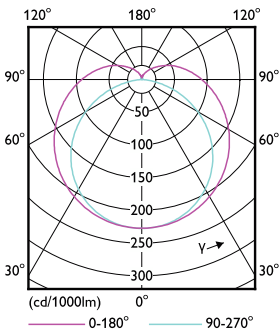

## Rozměrové výkresy

MAS LEDtube 1500mm UE 20W 865 T8

Product	D1	D2	A1	A2	A3
MAS LEDtube 1500mm UE 20W 865 T8	25,8 mm	28 mm	1498,8 mm	1505,9 mm	1513 mm

## Fotometrické údaje

Spectral Power Distribution Colour

Light Distribution Diagram