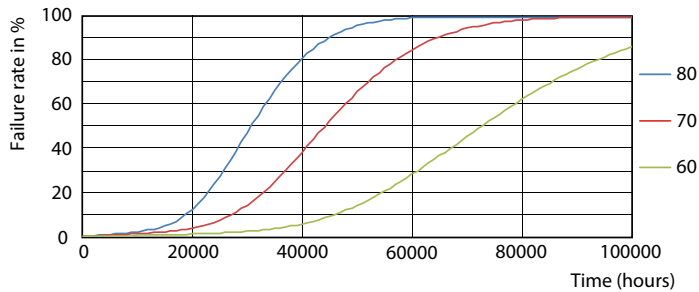

MASTER LEDtube T8 Ultra Efficient

Fotometrické údaje

Životnost

Life Expectancy Diagram