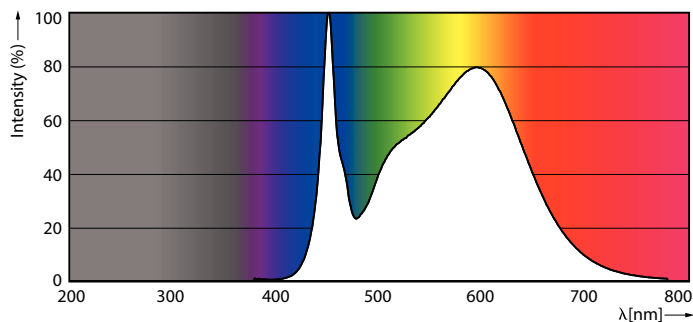

## Fotometrické údaje

General uniform lighting

Spectral Power Distribution Colour