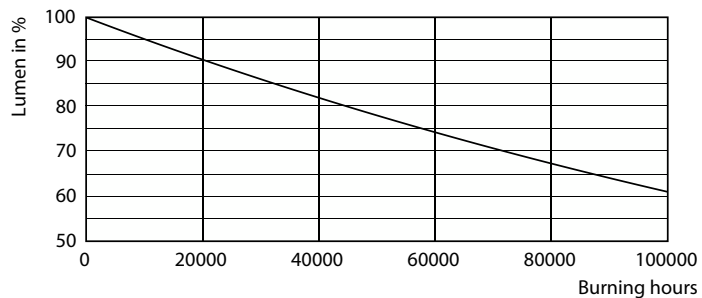

MASTER LEDtube T8 Ultra Efficient

Životnost

Lumen Maintenance Diagram