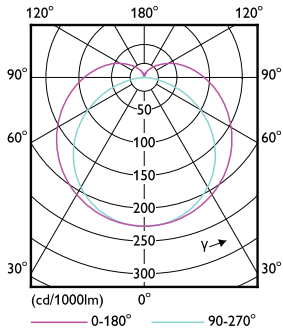

## Rozměrové výkresy

MAS LEDtube 1500mm UE 20W 840 T8

Product	D1	D2	A1	A2	A3
MAS LEDtube 1500mm UE 20W 840 T8	25,8 mm	28 mm	1498,8 mm	1505,9 mm	1513 mm

## Fotometrické údaje

General uniform lighting

Spectral Power Distribution Colour

## Fotometrické údaje

Light Distribution Diagram