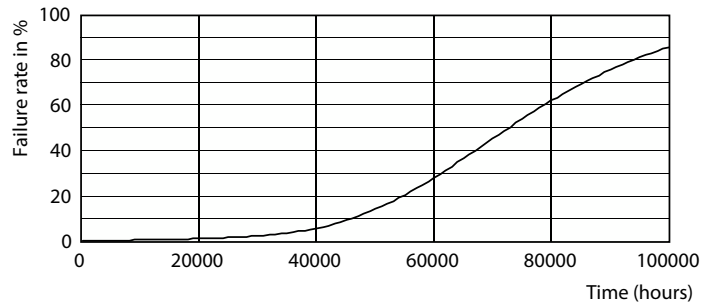

Life Expectancy Diagram

Životnost