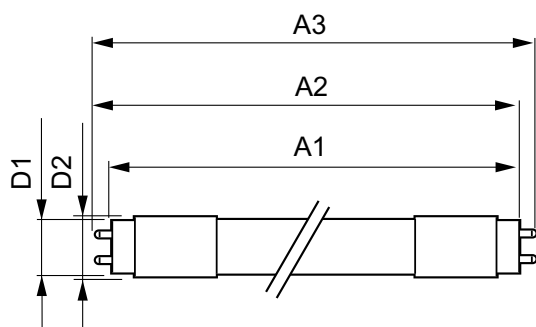

## Mechanical and housing

Úprava žárovky	Mléčná
Materiál žárovky	Glass
Délka výrobku	1500 mm
Tvar žárovky	Trubice, dvě patice

## Rozměrové výkresy

MAS LEDtube 1500mm UE 20W 840 T8

Product	D1	D2	A1	A2	A3
MAS LEDtube 1500mm UE 20W 840 T8	25,8 mm	28 mm	1498,8 mm	1505,9 mm	1513 mm