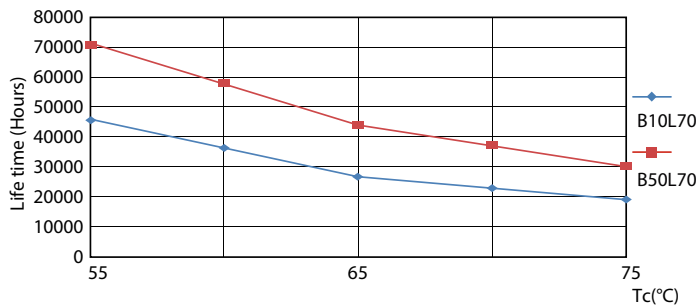

MASTER LEDtube T8 s ultra vysokou účinností

Fotometrické údaje

Light Distribution Diagram

Životnost

LEDtube MAS 13,5W 70K FailureRate-LED

Life Expectancy Diagram

LEDtube MAS 13,5W 70K LifetimeVsTc-LED

Lumen Maintenance Diagram