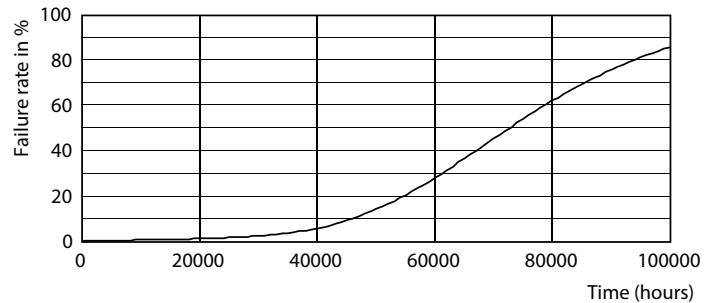

Life Expectancy Diagram

Životnost