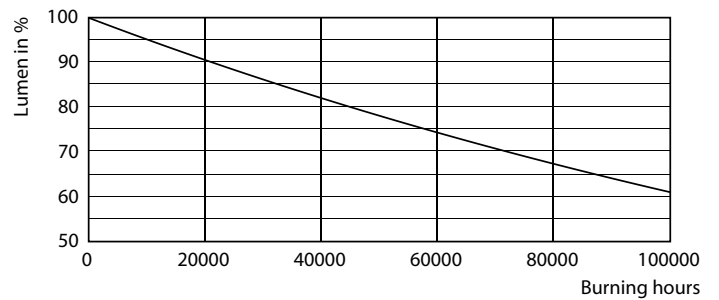

MASTER LEDtube T8 s ultra vysokou účinností

Fotometrické údaje

Light Distribution Diagram

Životnost

LEDtube MAS 13,5W 70K FailureRate-LED

Life Expectancy Diagram

LEDtube MAS 13,5W 70K LifetimeVsTc-LED

Lumen Maintenance Diagram