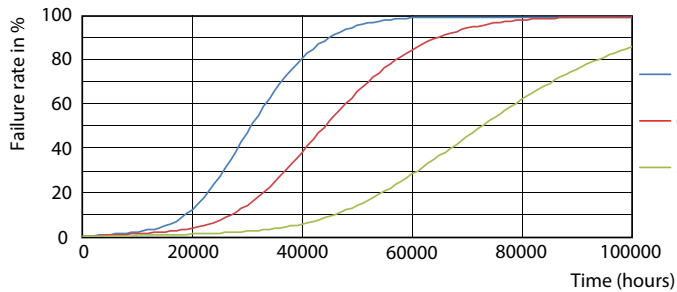

MASTER LEDtube T8 s ultra vysokou účinností

Fotometrické údaje

Životnost

Life Expectancy Diagram

Lumen Maintenance Diagram