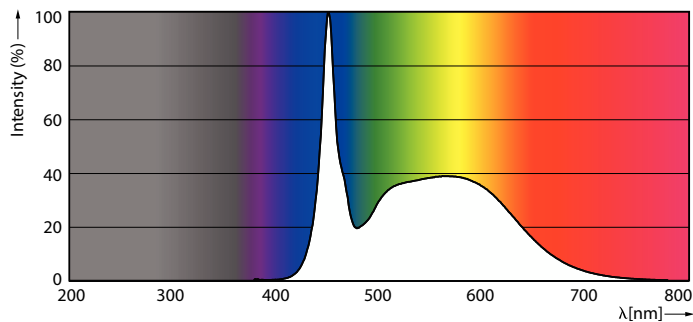

Rozměrové výkresy

MAS LEDtube 1200mm UE 13.5W 865 T8

Product	D1	D2	A1	A2	A3
MAS LEDtube 1200mm UE 13.5W 865 T8	25,8 mm	28 mm	1198,2 mm	1205,3 mm	1212,4 mm

Fotometrické údaje

General uniform lighting

Spectral Power Distribution Colour