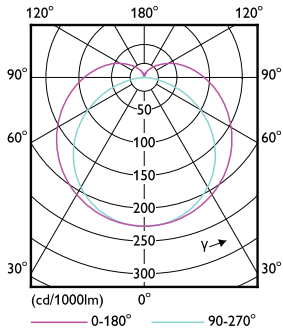

Úprava žárovky	Mléčná
Materiál žárovky	Glass
Délka výrobku	1200 mm
Tvar žárovky	Trubice, dvě patice

Approval and application

Třída energetické účinnosti	B
Výrobek šetřící energii	Yes

Značky schválení	RoHS compliance TUV CE marking KEMA Keur certificate
Spotřeba energie kWh/1000 h	14 kWh
Registrační číslo EPREL	1205537

Rozměrové výkresy

MAS LEDtube 1200mm UE 13.5W 865 T8

Product	D1	D2	A1	A2	A3
MAS LEDtube 1200mm UE 13.5W 865 T8	25,8 mm	28 mm	1198,2 mm	1205,3 mm	1212,4 mm

Fotometrické údaje

General uniform lighting

Spectral Power Distribution Colour

MASTER LEDtube T8 s ultra vysokou účinností

Fotometrické údaje

Light Distribution Diagram

Životnost

LEDtube MAS 13,5W 70K FailureRate-LED

Life Expectancy Diagram

LEDtube MAS 13,5W 70K LifetimeVsTc-LED

Lumen Maintenance Diagram