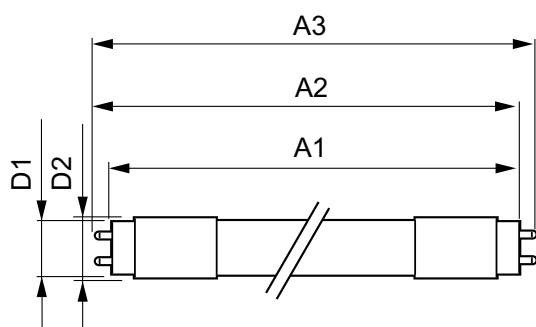

Úprava žárovky	Mléčná
Materiál žárovky	Glass
Délka výrobku	1200 mm
Tvar žárovky	Trubice, dvě patice

Approval and application

Třída energetické účinnosti	B
Výrobek šetřící energii	Yes

Značky schválení	RoHS compliance TUV CE marking KEMA Keur certificate
Spotřeba energie kWh/1000 h	14 kWh
Registrační číslo EPREL	1205537

Rozměrové výkresy

MAS LEDtube 1200mm UE 13.5W 865 T8

Product	D1	D2	A1	A2	A3
MAS LEDtube 1200mm UE 13.5W 865 T8	25,8 mm	28 mm	1198,2 mm	1205,3 mm	1212,4 mm

Fotometrické údaje

General uniform lighting

Spectral Power Distribution Colour