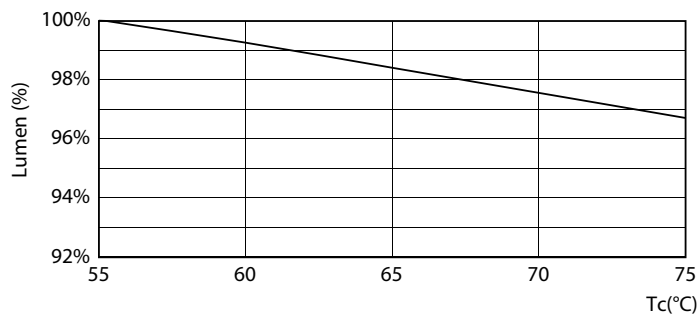

MASTER LEDtube T8 s ultra vysokou účinností

Životnost

LumenVsTc