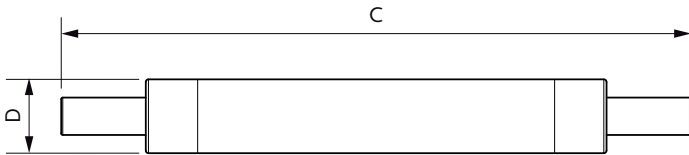

CorePro LEDlinear MV

Objednací název produktu	CorePro LED linear R7S 118mm 7.2-60W 840
EAN/UPC – výrobek	8719514303997
Objednací kód	30399700
Číslování SAP – počet v balení	1

Číslování SAP – balení v krabici	10
Materiál SAP	929002495102
Celková hmotnost kopie (kus)	0,016 kg

Rozměrové výkresy

Product	D	C
CorePro LED linear R7S 118mm 7.2-60W 840	15 mm	118 mm