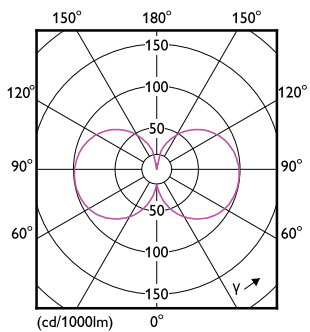

LEDlinear CorePro 7,2W R7S 840-LDD