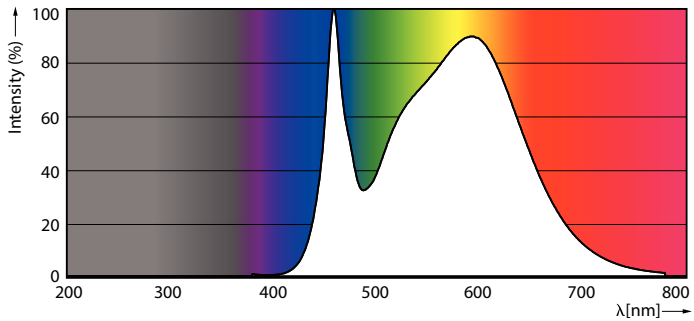

CorePro LED linear R7S 118mm 7.2-60W 840

Fotometrické údaje

LEDlinear CorePro 7,2W R7S 840-POC

LEDlinear CorePro 7,2W R7S 840-GUL