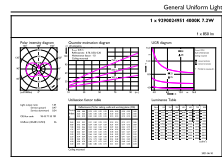

CorePro LED linear R7S 118mm 7.2-60W 840

Fotometrické údaje