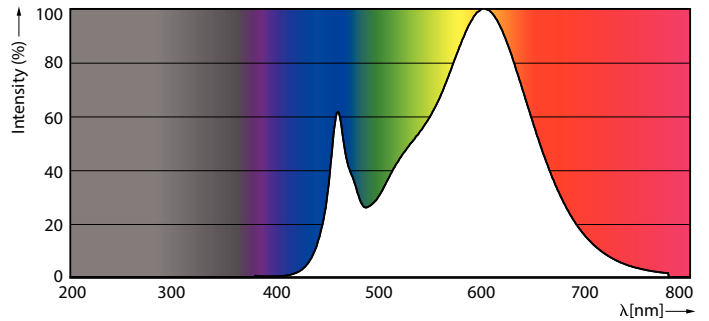

CorePro LED linear R7S 118mm 7.2-60W 830

Fotometrické údaje

LEDlinear CorePro 7,2W R7S 830-LDD

LEDlinear CorePro 7,2W R7S 830-POC

© 2022 Philips Lighting B.V. Page 11

LEDlinear CorePro 7,2W R7S 830-GUL