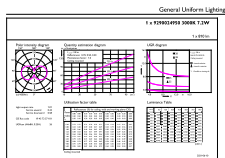

LEDlinear CorePro 7,2W R7S 830-LDD

LEDlinear CorePro 7,2W R7S 830-POC

© 2022 Philips Lighting B.V. Page 11

LEDlinear CorePro 7,2W R7S 830-GUL