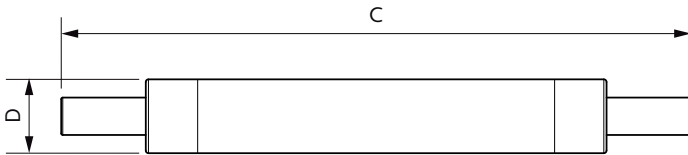

CorePro LEDlinear MV

Objednací název produktu	CorePro LED linear R7S 118mm 7.2-60W 830
EAN/UPC – výrobek	8719514303973
Objednací kód	30397300
Číslování SAP – počet v balení	1

Číslování SAP – balení v krabici	10
Materiál SAP	929002495002
Celková hmotnost kopie (kus)	0,016 kg

Rozměrové výkresy

Product	D	C
CorePro LED linear R7S 118mm 7.2-60W 830	15 mm	118 mm