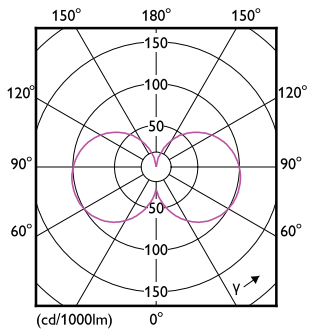

CorePro LED linear R7S 118mm 7.2-60W 830

Fotometrické údaje

LEDlinear CorePro 7,2W R7S 830-LDD

LEDlinear CorePro 7,2W R7S 830-POC

© 2022 Philips Lighting B.V. Page 11

LEDlinear CorePro 7,2W R7S 830-GUL