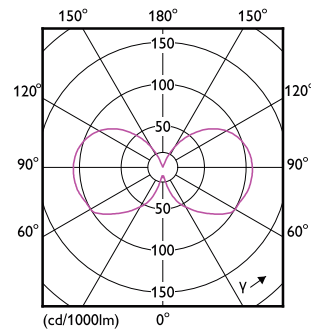

Fotometrické údaje

LEDCapsule CorePro 3,2W G9 830-LDD