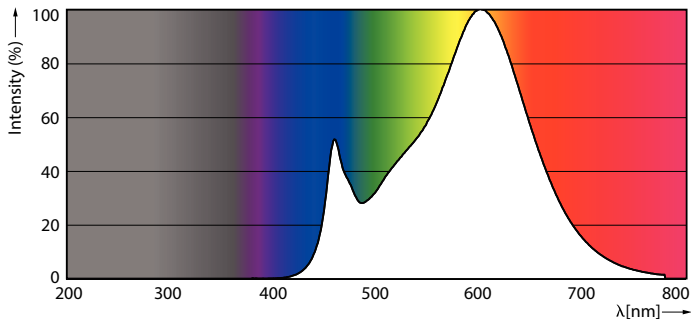

CorePro LEDcapsule MV

Fotometrické údaje

LEDcapsule CorePro 3,2W G9 830-POC