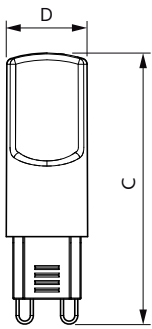

## Rozměrové výkresy

CorePro LEDcapsule 3.2-40W ND G9 830

Product	D	C
CorePro LEDcapsule 3.2-40W ND G9 830	16,5 mm	54 mm