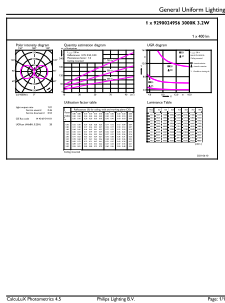

Fotometrické údaje

LEDCapsule CorePro 3,2W G9 830-GUL