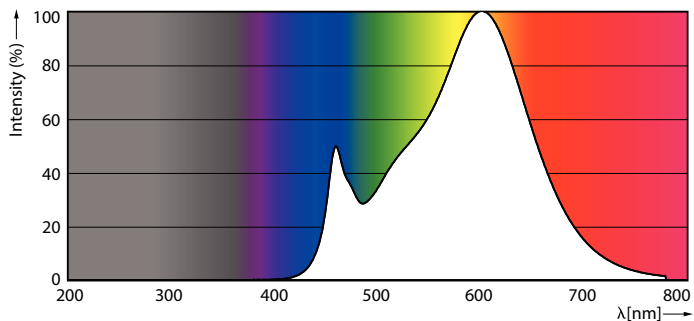

CorePro LEDcapsule MV

Fotometrické údaje

LEDcapsule CorePro 2W G9 830-POC