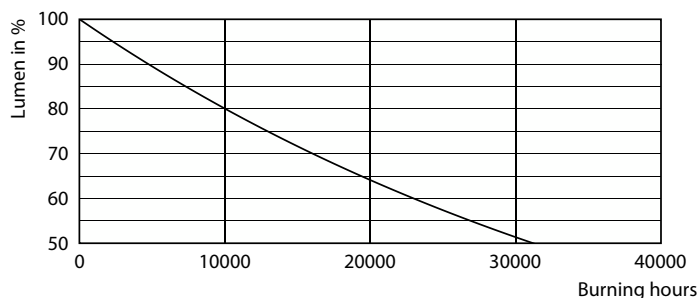

Fotometrické údaje

LEDcapsule CorePro 2W G9 830-POC

Životnost

Life Expectancy Diagram

Lumen Maintenance Diagram