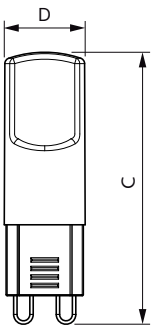

Údaje o produktu

General information		Operating and electrical	
Patice	G9 [G9]	Vstupní frekvence	50 až 60 Hz
Splňuje požadavky evropské směrnice RoHS	Ano	Power (Rated) (Nom)	2 W
Jmenovitá životnost (jmen.)	15000 h	Proud zdroje (jmen.)	20 mA
Referenční světelný tok	Sphere	Ekvivalentní příkon	25 W
Light technical		Doba spuštění (jmen.)	0,5 s
Kód barvy	830 [CCT: 3000 K]	Doba zahřátí na 60 % světla (jmen.)	0,5 s
Světelný tok (jmen.)	220 lm	Účinnost (jmen.)	0,4
Barevné konstrukce	Bílá (WH)	Napětí (jmen.)	220-240 V
Náhradní teplota chromatičnosti (jmen.)	3000 K	Temperature	
Měrný výkon (jmen.) (nom.)	110,00 lm/W	Maximální teplota (jmen.)	78 °C
Konzistence barev	<6	Controls and dimming	
Index barevného podání (jmen.)	80	Regulovatelné	Ne
Světelný tok na konci jmenovité životnosti (jmen.)	70 %	Mechanical and housing	
		Úprava žárovky	Vymazat

Rozměrové výkresy

CorePro LEDcapsule 2-25W ND G9 830

Product	D	C
CorePro LEDcapsule 2-25W ND G9 830	14,5 mm	48 mm

Fotometrické údaje

LEDcapsule CorePro 2W G9 830-GUL

LEDcapsule CorePro 2W G9 830-LDD

CorePro LEDcapsule MV