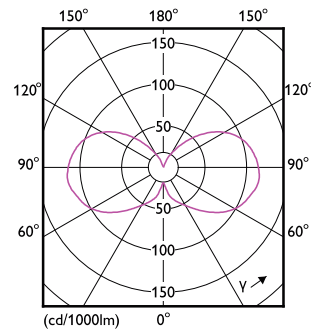

Rozměrové výkresy

CorePro LEDcapsule 2-25W ND G9 830

Product	D	C
CorePro LEDcapsule 2-25W ND G9 830	14,5 mm	48 mm

Fotometrické údaje

LEDcapsule CorePro 2W G9 830-GUL

LEDcapsule CorePro 2W G9 830-LDD

CorePro LEDcapsule MV