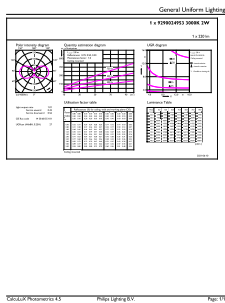

Objednávací název produktu	CorePro LEDcapsule 2-25W ND G9 830
EAN/UPC – výrobek	8719514303911
Objednávací kód	30391100
Číslování SAP – počet v balení	1
Číslování SAP – balení v krabici	12
Materiál SAP	929002495302
Celková hmotnost kopie (kus)	0,012 kg

Rozměrové výkresy

CorePro LEDcapsule 2-25W ND G9 830

Product	D	C
CorePro LEDcapsule 2-25W ND G9 830	14,5 mm	48 mm

Fotometrické údaje

LEDcapsule CorePro 2W G9 830-GUL

LEDcapsule CorePro 2W G9 830-LDD

CorePro LEDcapsule MV