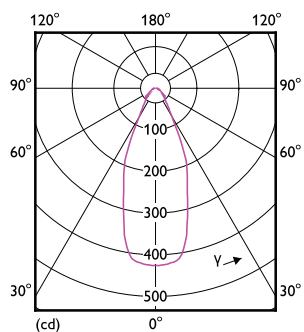

Rozměrové výkresy

MAS ExpertColor 14.8-75W 940 AR111 45D

Product	D	C
MAS ExpertColor 14.8-75W 940 AR111 45D	111 mm	61 mm

Fotometrické údaje

LEDspots MAS SLR 14,8W AR111 G53 940 45D-LDD LDD

LEDspots MAS SLR 14,8W AR111 G53 940 45D-ADL ADL