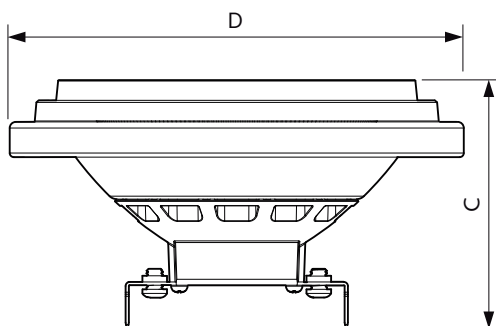

MASTER LEDspot ExpertColor AR111

Mechanical and housing

Úprava žárovky	Vymazat
Tvar žárovky	AR111

Approval and application

Třída energetické účinnosti	G
Vhodné pro zvýrazňující osvětlení	Yes
Spotřeba energie kWh/1000 h	15 kWh
Registrační číslo EPREL	648243

Product data

Úplný kód výrobku	871951433389500

Objednávací název produktu	MAS ExpertColor 14.8-75W 940 AR111 45D
EAN/UPC – výrobek	8719514333895
Objednávací kód	33389500
Číslování SAP – počet v balení	1
Číslování SAP – balení v krabici	6
Materiál SAP	929003043102
Celková hmotnost kopie (kus)	0,160 kg

Rozměrové výkresy

MAS ExpertColor 14.8-75W 940 AR111 45D

Product	D	C
MAS ExpertColor 14.8-75W 940 AR111 45D	111 mm	61 mm