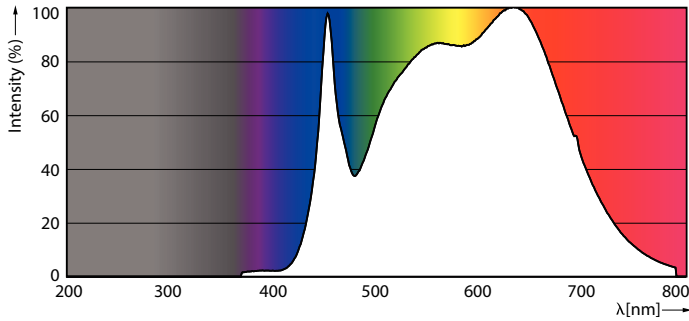

MASTER LEDspot ExpertColor AR111

Fotometrické údaje

LEDspots MAS SLR 14,8W AR111 G53 940 24D-POC POC