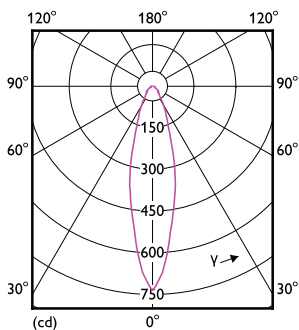

Rozměrové výkresy

MAS ExpertColor 14.8-75W 940 AR111 24D

Product	D	C
MAS ExpertColor 14.8-75W 940 AR111 24D	111 mm	61 mm

Fotometrické údaje

LEDspots MAS SLR 14,8W AR111 G53 940 24D-LDD LDD

LEDspots MAS SLR 14,8W AR111 G53 940 24D-POC POC