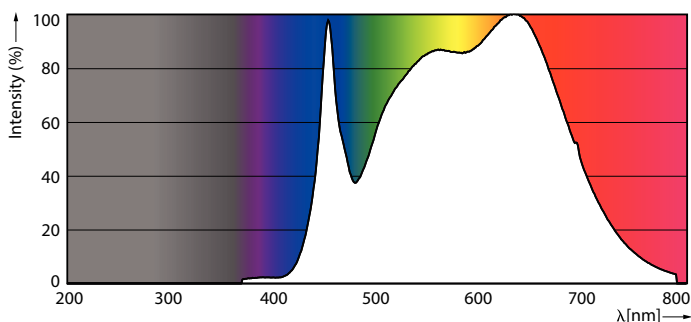

MASTER LEDspot ExpertColor AR111

Mechanical and housing

Úprava žárovky	Vymazat
Tvar žárovky	AR111

Approval and application

Třída energetické účinnosti	G
Vhodné pro zvýrazňující osvětlení	Yes
Spotřeba energie kWh/1000 h	15 kWh
Registrační číslo EPREL	648253

Rozměrové výkresy

MAS ExpertColor 14.8-75W 940 AR111 24D

Product	D	C
MAS ExpertColor 14.8-75W 940 AR111 24D	111 mm	61 mm

Fotometrické údaje

LEDspots MAS SLR 14,8W AR111 G53 940 24D-LDD LDD

LEDspots MAS SLR 14,8W AR111 G53 940 24D-POC POC