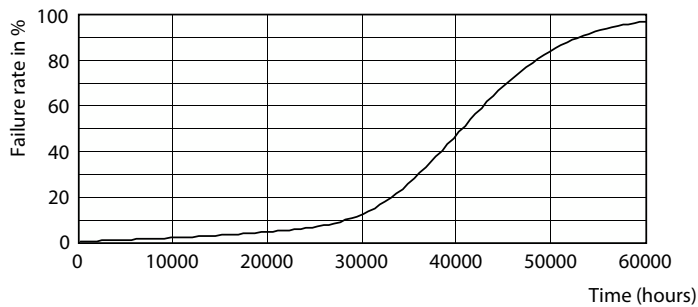

MASTER LEDspot ExpertColor AR111

Fotometrické údaje

LEDspots MAS SLR 14,8W AR111 G53 940 24D-ADL ADL

Životnost

Life Expectancy Diagram

Lumen Maintenance Diagram