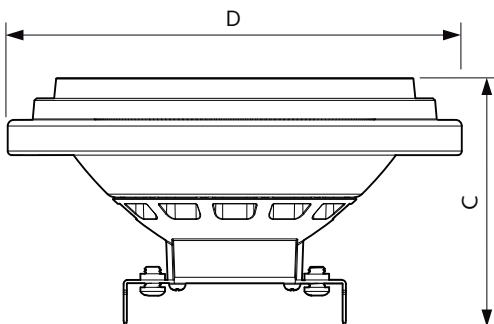

MASTER LEDspot ExpertColor AR111

Mechanical and housing

Úprava žárovky	Vymazat
Tvar žárovky	AR111

Approval and application

Třída energetické účinnosti	G
Vhodné pro zvýrazňující osvětlení	Yes
Spotřeba energie kWh/1000 h	15 kWh
Registrační číslo EPREL	648253

Product data

Úplný kód výrobku	871951433387100

Objednávací název produktu	MAS ExpertColor 14.8-75W 940 AR111 24D
EAN/UPC – výrobek	8719514333871
Objednávací kód	33387100
Číslování SAP – počet v balení	1
Číslování SAP – balení v krabici	6
Materiál SAP	929003043002
Celková hmotnost kopie (kus)	0,160 kg

Rozměrové výkresy

MAS ExpertColor 14.8-75W 940 AR111 24D

Product	D	C
MAS ExpertColor 14.8-75W 940 AR111 24D	111 mm	61 mm