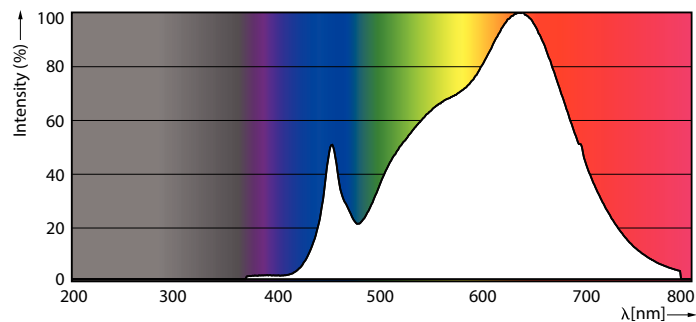

MASTER LEDspot ExpertColor AR111

Mechanical and housing

Úprava žárovky	Vymazat
Tvar žárovky	AR111

Approval and application

Třída energetické účinnosti	G
Vhodné pro zvýrazňující osvětlení	Yes
Spotřeba energie kWh/1000 h	15 kWh
Registrační číslo EPREL	648246

Rozměrové výkresy

MAS ExpertColor 14.8-75W 930 AR111 45D

Product	D	C
MAS ExpertColor 14.8-75W 930 AR111 45D	111 mm	61 mm

Fotometrické údaje

LEDspots MAS SLR 14,8W AR111 G53 930 24D-POC POC

LEDspots MAS SLR 14,8W AR111 G53 930 45D-ADL ADL