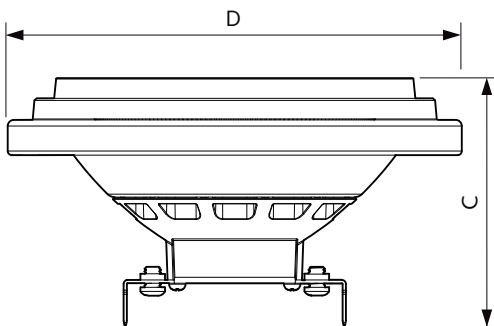

Rozměrové výkresy

MAS ExpertColor 14.8-75W 930 AR111 45D

Product	D	C
MAS ExpertColor 14.8-75W 930 AR111 45D	111 mm	61 mm

Fotometrické údaje

LEDspots MAS SLR 14,8W AR111 G53 930 24D-POC POC

LEDspots MAS SLR 14,8W AR111 G53 930 45D-ADL ADL