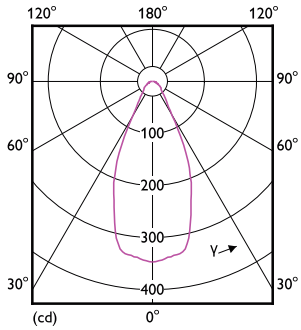

MASTER LEDspot ExpertColor AR111

Fotometrické údaje

LEDspots MAS SLR 14,8W AR111 G53 930 45D-LDD LDD