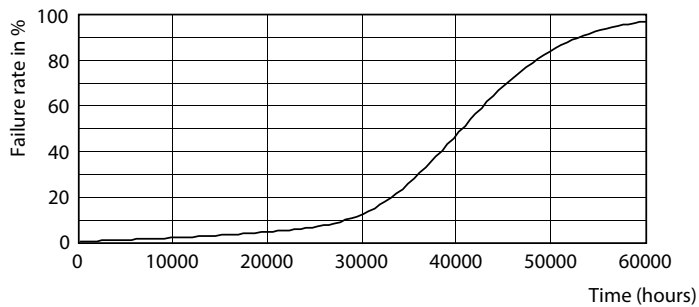

Životnost

Life Expectancy Diagram