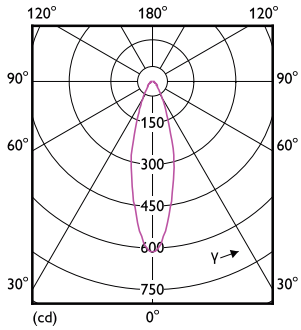

MASTER LEDspot ExpertColor AR111

Fotometrické údaje

LEDspots MAS SLR 14,8W AR111 G53 930 24D-LDD LDD