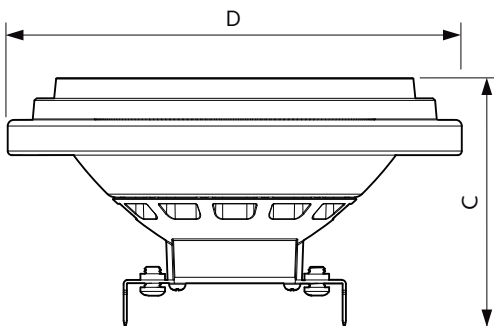

## Rozměrové výkresy

MAS ExpertColor 14.8-75W 930 AR111 24D

Product	D	C
MAS ExpertColor 14.8-75W 930 AR111 24D	111 mm	61 mm