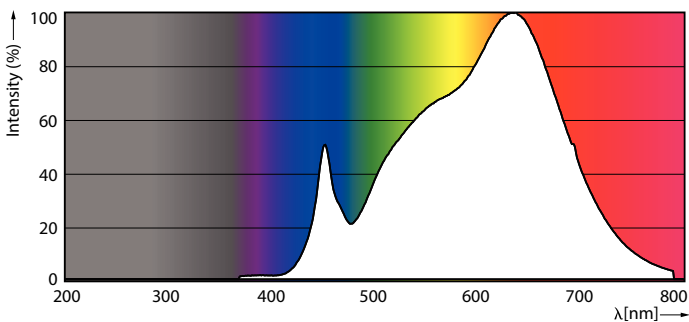

Fotometrické údaje

LEDspots MAS SLR 14,8W AR111 G53 930 24D-POC POC

LEDspots MAS SLR 14,8W AR111 G53 930 24D-ADL ADL