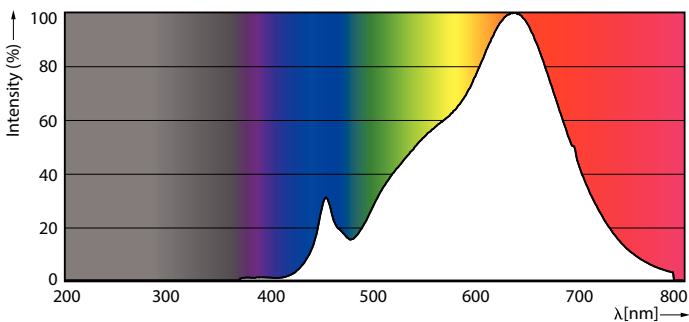

Údaje o produktu

General information		Světelný tok v 90° kuželu (jmen.)		785 lm	
Patice	G53 [G53]				
Splňuje požadavky evropské směrnice RoHS	Ano				
Jmenovitá životnost (jmen.)	40000 h				
Referenční světelný tok	Narrow Cone				
Light technical		Operating and electrical			
Kód barvy	927 [CCT 2700 K]	Vstupní frekvence	50 až 60 Hz		
Vyzařovací úhel (jmen.)	45°	Power (Rated) (Nom)	14,8 W		
Světelný tok (jmen.)	875 lm	Proud zdroje (jmen.)	1500 mA		
Svítivost (jmen.)	1200 cd	Ekvivalentní příkon	75 W		
Barevné konstrukce	Teplá bílá (WW)	Doba spuštění (jmen.)	0,5 s		
Náhradní teplota chromatičnosti (jmen.)	2700 K	Doba zahřátí na 60 % světla (jmen.)	0,5 s		
Měrný výkon (jmen.) (nom.)	59 lm/W	Účinnost (jmen.)	0,7		
Konzistence barev	<4	Napětí (jmen.)	ac electronic 12 V		
Index barevného podání (jmen.)	95	Temperature			
Světelný tok na konci jmenovité životnosti (jmen.)	70 %	Maximální teplota (jmen.)	85 °C		
		Controls and dimming			
		Regulovatelné	Pouze s určitými stmívači		

MASTER LEDspot ExpertColor AR111

Mechanical and housing

Úprava žárovky	Vymazat
Tvar žárovky	AR111

Approval and application

Třída energetické účinnosti	G
Vhodné pro zvýrazňující osvětlení	Yes
Spotřeba energie kWh/1000 h	15 kWh
Registrační číslo EPREL	648259

Rozměrové výkresy

MAS ExpertColor 14.8-75W 927 AR111 45D

Product	D	C
MAS ExpertColor 14.8-75W 927 AR111 45D	111 mm	61 mm

Fotometrické údaje

LEDspots MAS SLR 14,8W AR111 G53 927 24D-POC POC

LEDspots MAS SLR 14,8W AR111 G53 927 45D-ADL ADL