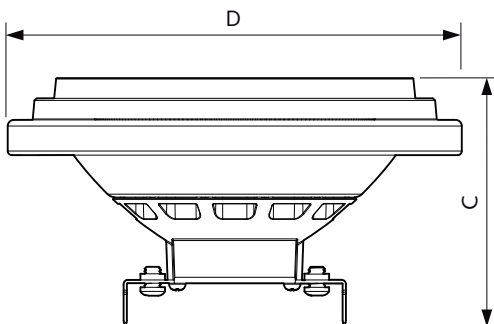

MASTER LEDspot ExpertColor AR111

Mechanical and housing

Úprava žárovky	Vymazat
Tvar žárovky	AR111

Approval and application

Třída energetické účinnosti	G
Vhodné pro zvýrazňující osvětlení	Yes
Spotřeba energie kWh/1000 h	15 kWh
Registrační číslo EPREL	648259

Product data

Úplný kód výrobku	871951433381900

Objednávací název produktu	MAS ExpertColor 14.8-75W 927 AR111 45D
EAN/UPC – výrobek	8719514333819
Objednávací kód	33381900
Číslování SAP – počet v balení	1
Číslování SAP – balení v krabici	6
Materiál SAP	929003042702
Celková hmotnost kopie (kus)	0,160 kg

Rozměrové výkresy

MAS ExpertColor 14.8-75W 927 AR111 45D

Product	D	C
MAS ExpertColor 14.8-75W 927 AR111 45D	111 mm	61 mm