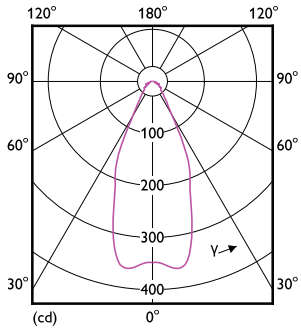

MASTER LEDspot ExpertColor AR111

Fotometrické údaje

LEDspots MAS SLR 14,8W AR111 G53 927 45D-LDD LDD