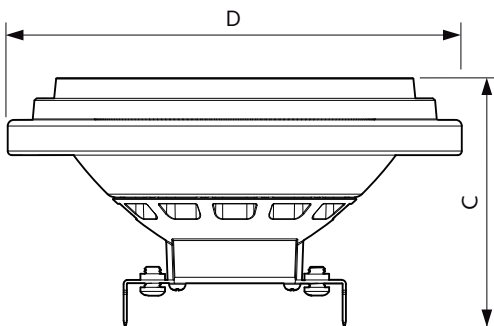

## Rozměrové výkresy

MAS ExpertColor 10.8-50W 927 AR111 9D

Product	D	C
MAS ExpertColor 10.8-50W 927 AR111 9D	111 mm	61 mm