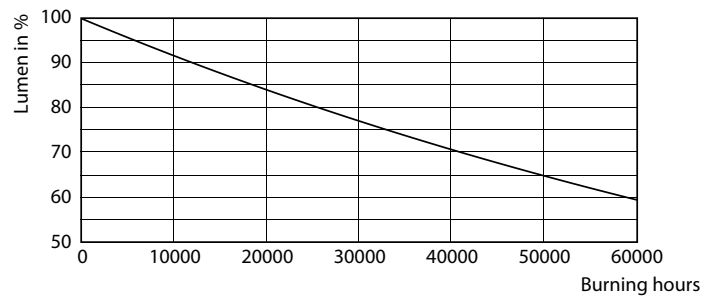

Lumen Maintenance Diagram