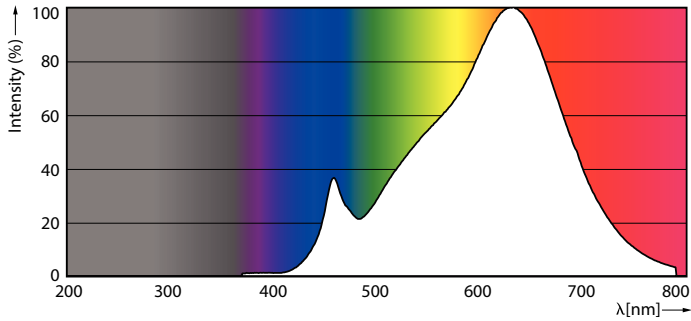

MASTER LEDspot ExpertColor AR111

Fotometrické údaje

LEDspots MAS SLR 10,8W AR111 G53 927 9D-POC POC