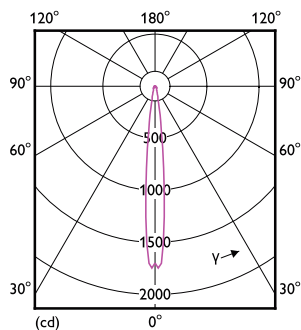

## Rozměrové výkresy

MAS ExpertColor 10.8-50W 927 AR111 9D

Product	D	C
MAS ExpertColor 10.8-50W 927 AR111 9D	111 mm	61 mm

## Fotometrické údaje

MAS SLR 10,8W AR111 G53 927 9D-ADL ADL

LEDspots MAS SLR 10,8W AR111 G53 927 9D-LDD LDD