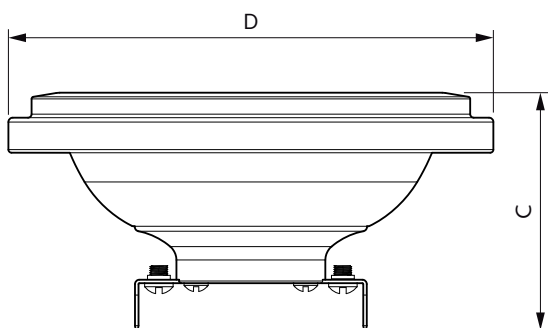

## Rozměrové výkresy

CorePro LEDspot 7-50W 830 AR111 40D

Product	D	C
CorePro LEDspot 7-50W 830 AR111 40D	110,7 mm	55 mm