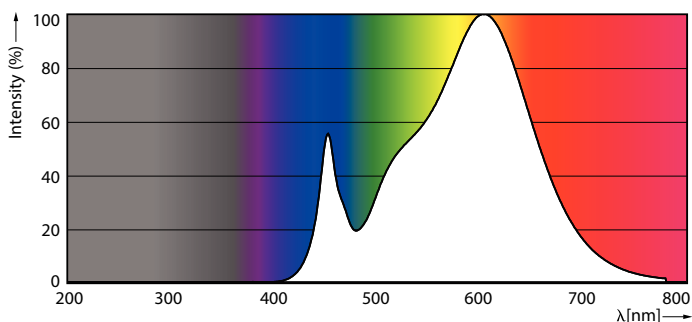

LEDspots_Corepro_7W_AR111_G53_830_40D POC POC