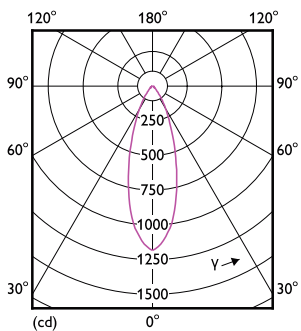

Fotometrické údaje

LEDspots_Corepro_7W_AR111_G53_830_40D LDD LDD