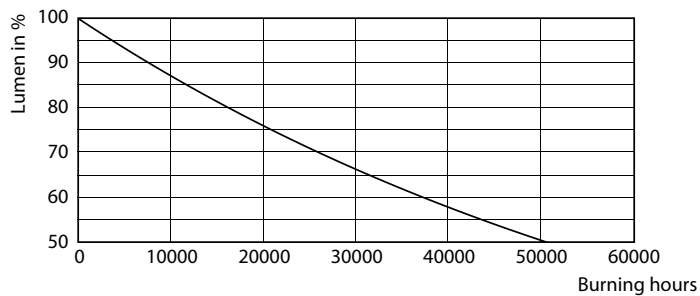

Classic LEDspotMV

Životnost

Life Expectancy Diagram

Lumen Maintenance Diagram