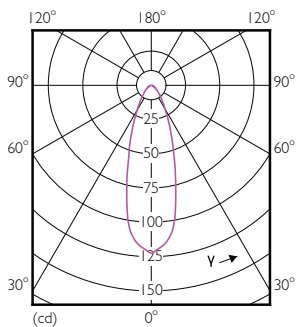

Rozměrové výkresy

MR11 GU10 3.5W-35W WW 36D 2700K SRT6

Product	D	C
MR11 GU10 3.5W-35W WW 36D 2700K SRT6	36 mm	50 mm

Fotometrické údaje

Light Distribution Diagram

Spectral Power Distribution Colour

Accent Lighting Spots