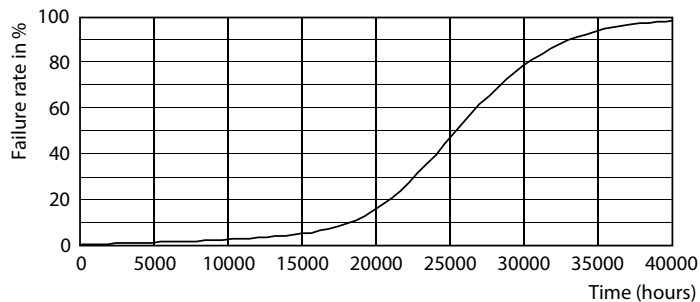

Classic LEDspotMV

Životnost

Life Expectancy Diagram

Lumen Maintenance Diagram