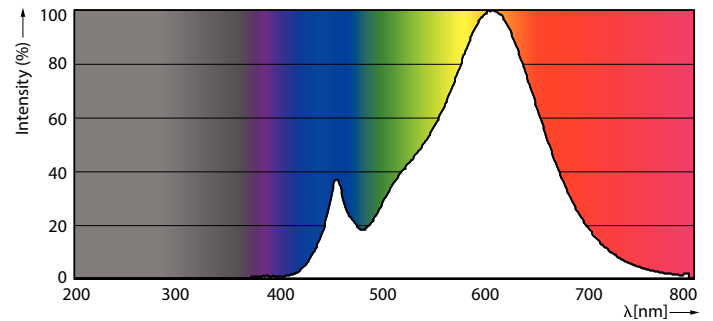

Rozměrové výkresy

MR11 GU10 3.5W-35W WW 36D 2700K SRT6

Product	D	C
MR11 GU10 3.5W-35W WW 36D 2700K SRT6	36 mm	50 mm

Fotometrické údaje

Light Distribution Diagram

Spectral Power Distribution Colour

Accent Lighting Spots