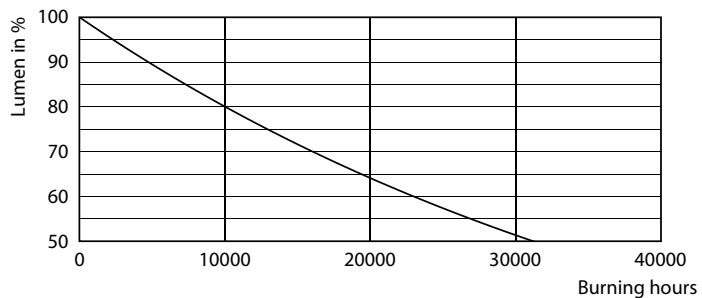

CorePro LEDspot MV

Životnost

Life Expectancy Diagram

Lumen Maintenance Diagram