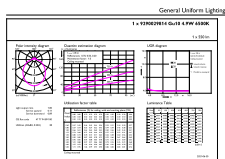

Fotometrické údaje