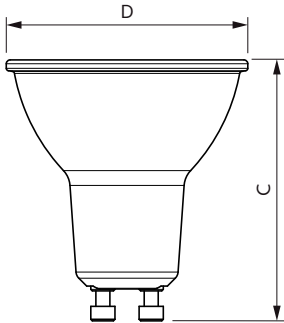

CorePro LEDspot MV

Product data

Úplný kód výrobku	871951430867100
Objednací název produktu	Corepro LEDspot 550lm GU10 865 120D
EAN/UPC – výrobek	8719514308671
Objednací kód	30867100

Číslování SAP – počet v balení	1
Číslování SAP – balení v krabici	10
Materiál SAP	929002981402
Celková hmotnost kopie (kus)	0,045 kg

Rozměrové výkresy

Corepro LEDspot 550lm GU10 865 120D

Product	D	C
Corepro LEDspot 550lm GU10 865 120D	50 mm	54 mm

Fotometrické údaje