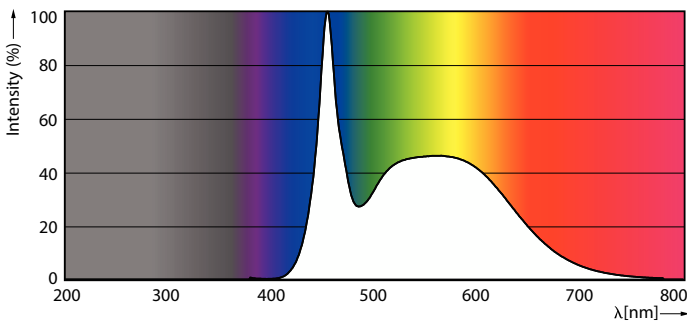

General uniform lighting

Spectral Power Distribution Colour