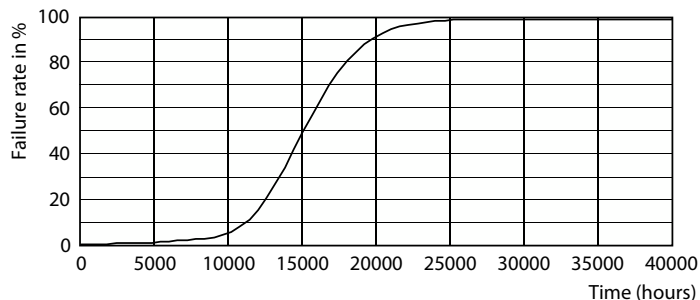

CorePro LEDspot MV

Životnost

Life Expectancy Diagram

Lumen Maintenance Diagram