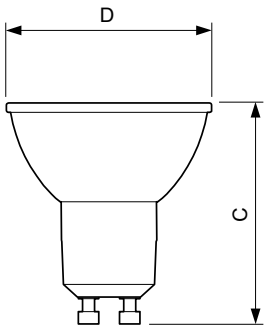

## Rozměrové výkresy

CorePro LEDspot 4-50W GU10 830 36D DIM

Product	D	C
CorePro LEDspot 4-50W GU10 830 36D DIM	50 mm	54 mm