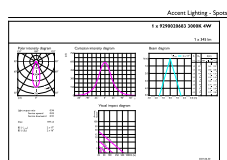

## Fotometrické údaje

Spectral Power Distribution Colour

Light Distribution Diagram

Accent Lighting Spots