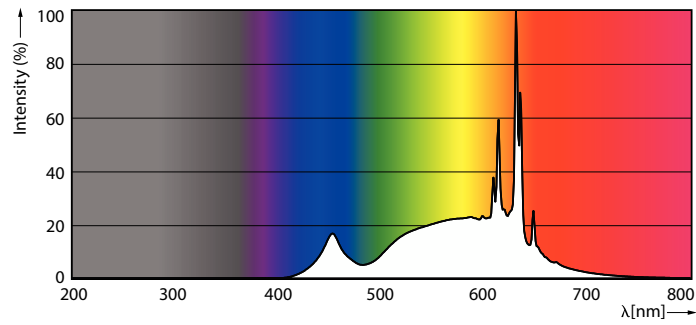

### Údaje o produktu

General information	
Patice	GU10 [ GU10]
Splňuje požadavky evropské směrnice RoHS	Ano
Jmenovitá životnost (jmen.)	15000 h
Referenční světelný tok	Narrow Cone
Light technical	
Kód barvy	830 [ CCT: 3000 K]
Vyzařovací úhel (jmen.)	36 °
Světelný tok (jmen.)	345 lm
Svítivost (jmen.)	700 cd
Barevné konstrukce	Bílá (WH)
Náhradní teplota chromatičnosti (jmen.)	3000 K
Měrný výkon (jmen.) (nom.)	86 lm/W
Konzistence barev	<6
Index barevného podání (jmen.)	80
Světelný tok na konci jmenovité životnosti (jmen.)	70 %
Světelný tok v 90° kuželu (jmen.)	345 lm

## Fotometrické údaje

Spectral Power Distribution Colour

Light Distribution Diagram

Accent Lighting Spots