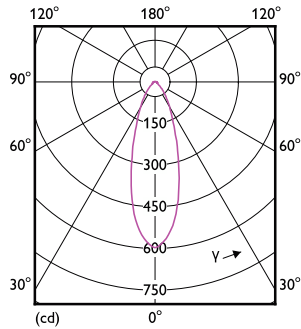

## Rozměrové výkresy

CorePro LEDspot 4-50W GU10 830 36D DIM

Product	D	C
CorePro LEDspot 4-50W GU10 830 36D DIM	50 mm	54 mm

## Fotometrické údaje

Spectral Power Distribution Colour

Light Distribution Diagram

Accent Lighting Spots