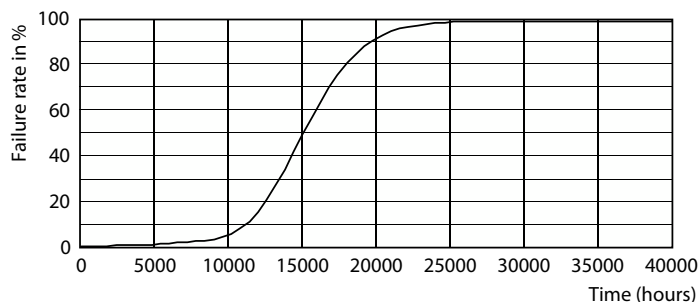

CorePro LEDspot reflektory

Fotometrické údaje

Technical Parameters 43 Photometry 47 Page 10

LEDspots Corepro 9W R80 E27 827 36D-ADL

Životnost

Life Expectancy Diagram

Lumen Maintenance Diagram