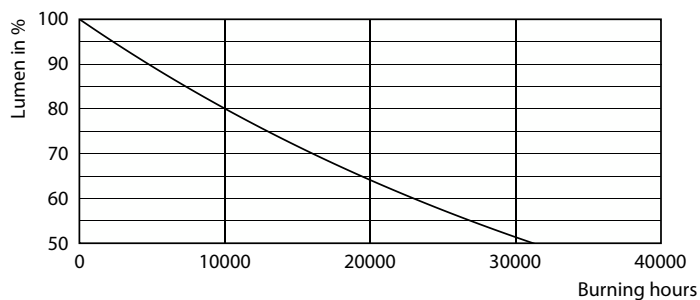

CorePro LEDspot reflektory

Fotometrické údaje

Technical Parameters 43 Photometry 47 Page 10

LEDspots Corepro 9W R80 E27 827 36D-ADL

Životnost

Life Expectancy Diagram

Lumen Maintenance Diagram