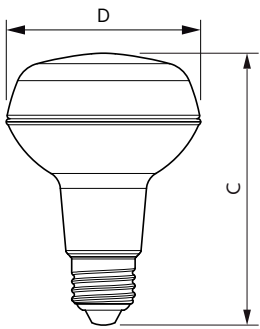

CoreProLEDspot D8.5-100W R80 E27 827 36D

Product	D	C
CoreProLEDspot D8.5-100W R80 E27 827 36D	80 mm	112 mm

Fotometrické údaje

LEDspots Corepro 9W R80 E27 827 36D-POC

LEDspots Corepro 9W R80 E27 827 36D-LDD