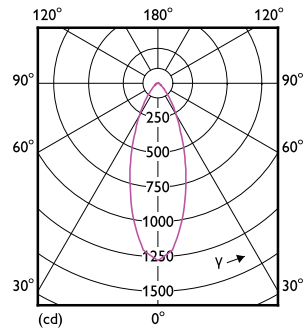

CoreProLEDspot D8.5-100W R80 E27 827 36D

Product	D	C
CoreProLEDspot D8.5-100W R80 E27 827 36D	80 mm	112 mm

Fotometrické údaje

LEDspots Corepro 9W R80 E27 827 36D-POC

LEDspots Corepro 9W R80 E27 827 36D-LDD