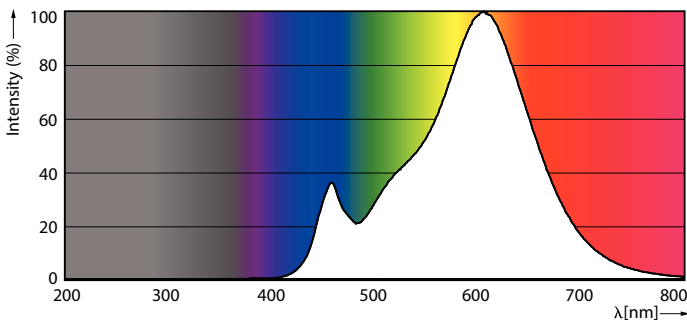

Fotometrické údaje

LEDspots Corepro 9W R80 E27 827 36D-POC