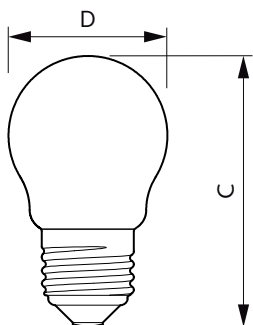

Úprava žárovky	Mléčná
Tvar žárovky	P45 [P 45mm]

Approval and application

Třída energetické účinnosti	E
Spotřeba energie kWh/1000 h	7 kWh
Registrační číslo EPREL	387452

Product data

Úplný kód výrobku	871951434768700
Objednávací název produktu	CorePro LEDLusterND6.5-60W P45 E27827FRG
EAN/UPC – výrobek	8719514347687
Objednávací kód	34768700
Číslování SAP – počet v balení	1
Číslování SAP – balení v krabici	10
Materiál SAP	929002029292
Celková hmotnost kopie (kus)	0,012 kg

Rozměrové výkresy

CorePro LEDLusterND6.5-60W P45 E27827FRG

Product	D	C
CorePro LEDLusterND6.5-60W P45 E27827FRG	45 mm	78 mm

Fotometrické údaje

LEDluster E27 P45 827 FR

Spectral Power Distribution Colour

Svíčkové a lustrové LED světelné zdroje CorePro GLASS