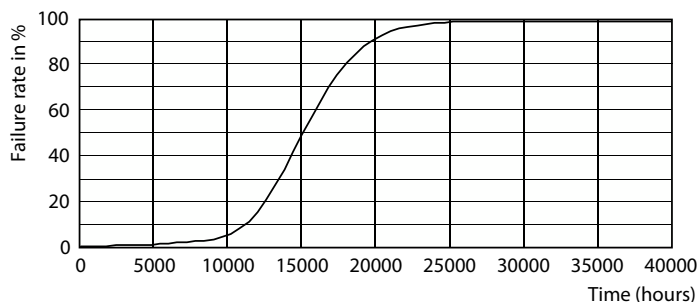

Údaje o produktu

General information		Světelný tok na konci jmenovité životnosti (jmen.)	
Patice	E27 [E27]	70 %	
Splňuje požadavky evropské směrnice RoHS	Ano		
Jmenovitá životnost (jmen.)	15000 h		
Referenční světelný tok	Sphere		
Light technical		Operating and electrical	
Kód barvy	827 [CCT: 2700 K]	Vstupní frekvence	50 až 60 Hz
Světelný tok (jmen.)	806 lm	Power (Rated) (Nom)	6,5 W
Barevné konstrukce	Teplá bílá (WW)	Proud zdroje (jmen.)	50 mA
Náhradní teplota chromatičnosti (jmen.)	2700 K	Ekvivalentní příkon	60 W
Měrný výkon (jmen.) (nom.)	124,00 lm/W	Doba spuštění (jmen.)	0,5 s
Konzistence barev	<6	Doba zahřátí na 60 % světla (jmen.)	0,5 s
Index barevného podání (jmen.)	80	Účinnost (jmen.)	0,55
		Napětí (jmen.)	220-240 V

Fotometrické údaje

LEDbulb 6,5-60W E14 P45

Životnost

Lumen Maintenance Diagram

Life Expectancy Diagram