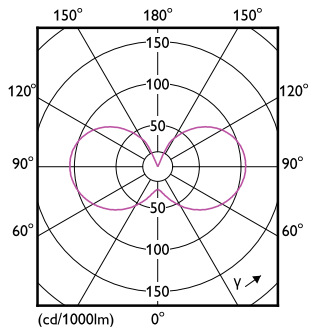

Rozměrové výkresy

CorePro LEDLusterND6.5-60W P45 E27827FRG

Product	D	C
CorePro LEDLusterND6.5-60W P45 E27827FRG	45 mm	78 mm

Fotometrické údaje

LEDluster E27 P45 827 FR

Spectral Power Distribution Colour

Svíčkové a lustrové LED světelné zdroje CorePro GLASS

Fotometrické údaje

LEDbulb 6,5-60W E14 P45

Životnost

Lumen Maintenance Diagram

Life Expectancy Diagram