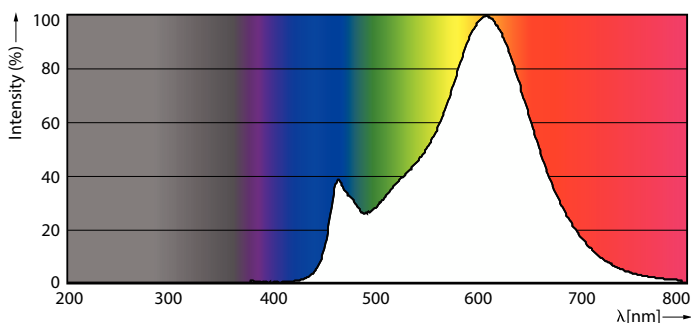

Údaje o produktu

General information		Světelný tok na konci jmenovité životnosti (jmen.)	
Patice	E27 [E27]	70 %	
Splňuje požadavky evropské směrnice RoHS	Ano		
Jmenovitá životnost (jmen.)	15000 h		
Referenční světelný tok	Sphere		
Light technical		Operating and electrical	
Kód barvy	827 [CCT: 2700 K]	Vstupní frekvence	50 až 60 Hz
Světelný tok (jmen.)	806 lm	Power (Rated) (Nom)	6,5 W
Barevné konstrukce	Teplá bílá (WW)	Proud zdroje (jmen.)	50 mA
Náhradní teplota chromatičnosti (jmen.)	2700 K	Ekvivalentní příkon	60 W
Měrný výkon (jmen.) (nom.)	124,00 lm/W	Doba spuštění (jmen.)	0,5 s
Konzistence barev	<6	Doba zahřátí na 60 % světla (jmen.)	0,5 s
Index barevného podání (jmen.)	80	Účinnost (jmen.)	0,55
		Napětí (jmen.)	220-240 V

Rozměrové výkresy

CorePro LEDLusterND6.5-60W P45 E27827FRG

Product	D	C
CorePro LEDLusterND6.5-60W P45 E27827FRG	45 mm	78 mm

Fotometrické údaje

LEDluster E27 P45 827 FR

Spectral Power Distribution Colour

Svíčkové a lustrové LED světelné zdroje CorePro GLASS