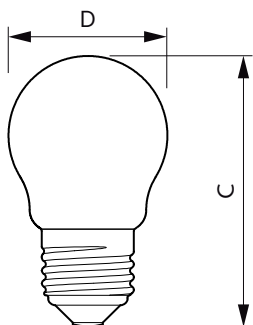

Úprava žárovky	Mléčná
Tvar žárovky	P45 [P 45mm]

Approval and application

Třída energetické účinnosti	E
Spotřeba energie kWh/1000 h	7 kWh
Registrační číslo EPREL	387453

Product data

Úplný kód výrobku	871951434770000
Objednací název produktu	CorePro LEDLusterND6.5-60W P45 E27840FRG
EAN/UPC – výrobek	8719514347700
Objednací kód	34770000
Číslování SAP – počet v balení	1
Číslování SAP – balení v krabici	10
Materiál SAP	929002029392
Celková hmotnost kopie (kus)	0,012 kg

Rozměrové výkresy

CorePro LEDLusterND6.5-60W P45 E27840FRG

Product	D	C
CorePro LEDLusterND6.5-60W P45 E27840FRG	45 mm	78 mm

Fotometrické údaje

LEDluster E27 P45 840 FR

LEDbulb 6,5-60W E14 P45

Svíčkové a lustrové LED světelné zdroje CorePro GLASS