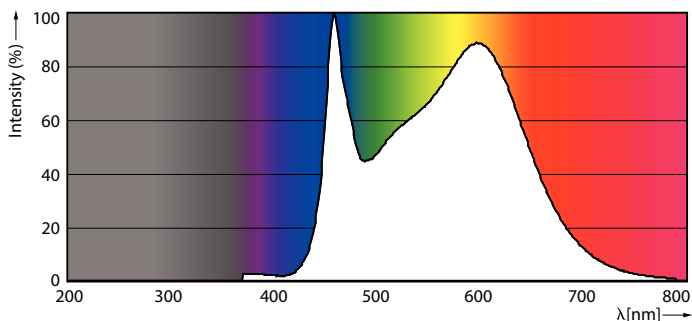

LEDbulb 6,5-60W E14 P45