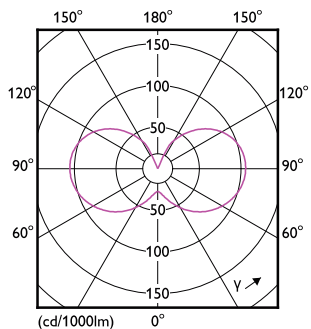

Rozměrové výkresy

CorePro LEDLusterND6.5-60W P45 E27840FRG

Product	D	C
CorePro LEDLusterND6.5-60W P45 E27840FRG	45 mm	78 mm

Fotometrické údaje

LEDluster E27 P45 840 FR

LEDbulb 6,5-60W E14 P45

Svíčkové a lustrové LED světelné zdroje CorePro GLASS

Fotometrické údaje

LEDbulb 6,5-60W E14 P45

Životnost

Lumen Maintenance Diagram

Life Expectancy Diagram