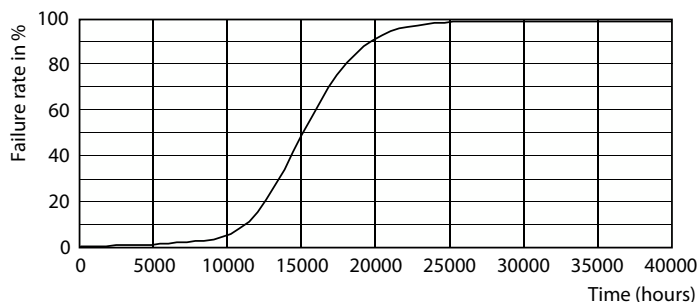

Údaje o produktu

General information		Světelný tok na konci jmenovité životnosti (jmen.)	
Patice	E27 [E27]		70 %
Splňuje požadavky evropské směrnice RoHS	Ano		
Jmenovitá životnost (jmen.)	15000 h		
Referenční světelný tok	Sphere		
Light technical		Operating and electrical	
Kód barvy	840 [CCT 4000 K]	Vstupní frekvence	50 až 60 Hz
Světelný tok (jmen.)	806 lm	Power (Rated) (Nom)	6,5 W
Barevné konstrukce	Chladná bílá (CW)	Proud zdroje (jmen.)	50 mA
Náhradní teplota chromatičnosti (jmen.)	4000 K	Ekvivalentní příkon	60 W
Měrný výkon (jmen.) (nom.)	124,00 lm/W	Doba spuštění (jmen.)	0,5 s
Konzistence barev	<6	Doba zahřátí na 60 % světla (jmen.)	0,5 s
Index barevného podání (jmen.)	80	Účinnost (jmen.)	0,55
		Napětí (jmen.)	220-240 V

Fotometrické údaje

LEDbulb 6,5-60W E14 P45

Životnost

Lumen Maintenance Diagram

Life Expectancy Diagram