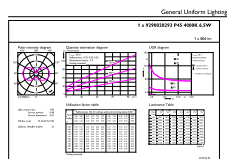

Rozměrové výkresy

CorePro LEDLusterND6.5-60W P45 E27840FRG

Product	D	C
CorePro LEDLusterND6.5-60W P45 E27840FRG	45 mm	78 mm

Fotometrické údaje

LEDluster E27 P45 840 FR

LEDbulb 6,5-60W E14 P45

Svíčkové a lustrové LED světelné zdroje CorePro GLASS