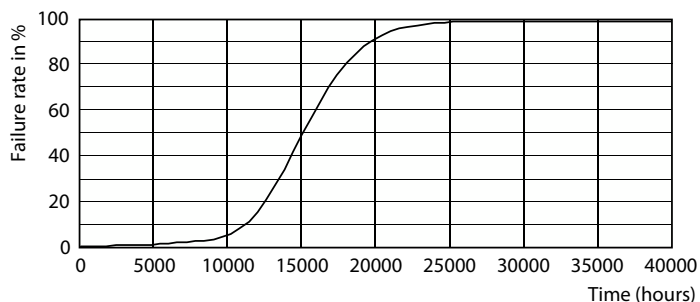

Údaje o produktu

General information		Světelný tok na konci jmenovité životnosti (jmen.)	
Patice	E14 [E14]		70 %
Splňuje požadavky evropské směrnice RoHS	Ano		
Jmenovitá životnost (jmen.)	15000 h		
Referenční světelný tok	Sphere		
Light technical		Operating and electrical	
Kód barvy	840 [CCT 4000 K]	Vstupní frekvence	50 až 60 Hz
Světelný tok (jmen.)	806 lm	Power (Rated) (Nom)	6,5 W
Barevné konstrukce	Chladná bílá (CW)	Proud zdroje (jmen.)	50 mA
Náhradní teplota chromatičnosti (jmen.)	4000 K	Ekvivalentní příkon	60 W
Měrný výkon (jmen.) (nom.)	124,00 lm/W	Doba spuštění (jmen.)	0,5 s
Konzistence barev	<6	Doba zahřátí na 60 % světla (jmen.)	0,5 s
Index barevného podání (jmen.)	80	Účinnost (jmen.)	0,55
		Napětí (jmen.)	220-240 V

Fotometrické údaje

LEDbulb 6,5-60W E14 P45

Životnost

Lumen Maintenance Diagram

Life Expectancy Diagram