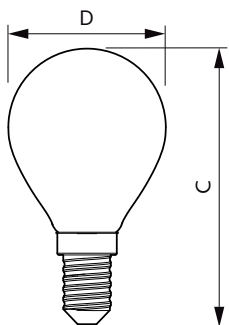

Úprava žárovky	Mléčná
Tvar žárovky	P45 [P 45mm]

Approval and application

Třída energetické účinnosti	E
Spotřeba energie kWh/1000 h	7 kWh
Registrační číslo EPREL	387449

Product data

Úplný kód výrobku	871951434762500
Objednací název produktu	CorePro LEDLusterND6.5-60W P45 E14840FRG
EAN/UPC – výrobek	8719514347625
Objednací kód	34762500
Číslování SAP – počet v balení	1
Číslování SAP – balení v krabici	10
Materiál SAP	929002028892
Celková hmotnost kopie (kus)	0,014 kg

Rozměrové výkresy

CorePro LEDLusterND6.5-60W P45 E14840FRG

Product	D	C
CorePro LEDLusterND6.5-60W P45 E14840FRG	45 mm	80 mm

Fotometrické údaje

LEDbulb 6,5-60W E14 P45

LEDLuster E14 P45 840 FR

Svíčkové a lustrové LED světelné zdroje CorePro GLASS