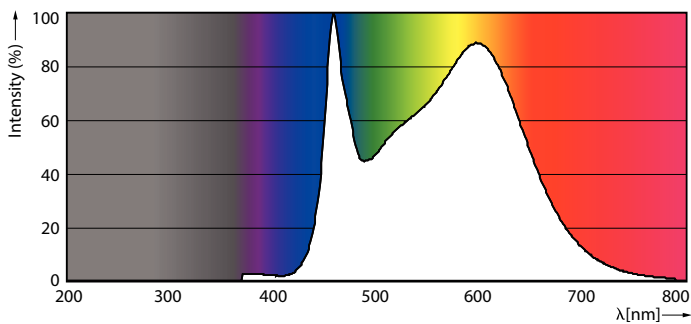

Fotometrické údaje

LEDbulb 6,5-60W E14 P45

LEDLuster E14 P45 840 FR