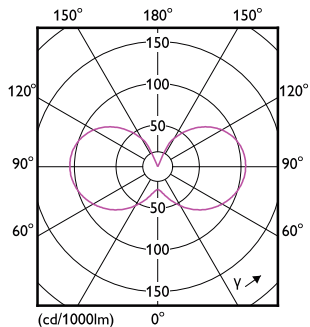

Rozměrové výkresy

CorePro LEDLusterND6.5-60W P45 E14840FRG

Product	D	C
CorePro LEDLusterND6.5-60W P45 E14840FRG	45 mm	80 mm

Fotometrické údaje

LEDbulb 6,5-60W E14 P45

LEDLuster E14 P45 840 FR

Svíčkové a lustrové LED světelné zdroje CorePro GLASS

Fotometrické údaje

LEDbulb 6,5-60W E14 P45

Životnost

Lumen Maintenance Diagram

Life Expectancy Diagram