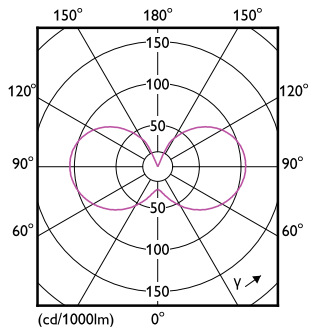

Rozměrové výkresy

CorePro LEDLusterND6.5-60W P45 E14827FRG

Product	D	C
CorePro LEDLusterND6.5-60W P45 E14827FRG	45 mm	80 mm

Fotometrické údaje

LEDLuster E14 P45 827 FR

Spectral Power Distribution Colour

Svíčkové a lustrové LED světelné zdroje CorePro GLASS

Fotometrické údaje

LEDbulb 6,5-60W E14 P45

Životnost

Lumen Maintenance Diagram

Life Expectancy Diagram