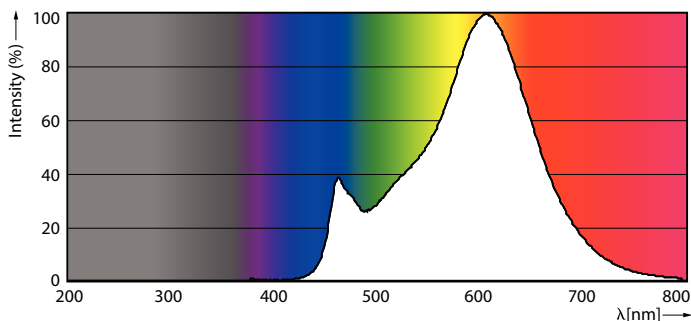

Údaje o produktu

General information		Světelný tok na konci jmenovité životnosti (jmen.)	
Patice	E14 [E14]	70 %	
Splňuje požadavky evropské směrnice RoHS	Ano		
Jmenovitá životnost (jmen.)	15000 h		
Referenční světelný tok	Sphere		
Light technical		Operating and electrical	
Kód barvy	827 [CCT: 2700 K]	Vstupní frekvence	50 až 60 Hz
Světelný tok (jmen.)	806 lm	Power (Rated) (Nom)	6,5 W
Barevné konstrukce	Teplá bílá (WW)	Proud zdroje (jmen.)	50 mA
Náhradní teplota chromatičnosti (jmen.)	2700 K	Ekvivalentní příkon	60 W
Měrný výkon (jmen.) (nom.)	124,00 lm/W	Doba spuštění (jmen.)	0,5 s
Konzistence barev	<6	Doba zahřátí na 60 % světla (jmen.)	0,5 s
Index barevného podání (jmen.)	80	Účinnost (jmen.)	0,55
		Napětí (jmen.)	220-240 V

Rozměrové výkresy

CorePro LEDLusterND6.5-60W P45 E14827FRG

Product	D	C
CorePro LEDLusterND6.5-60W P45 E14827FRG	45 mm	80 mm

Fotometrické údaje

LEDLuster E14 P45 827 FR

Spectral Power Distribution Colour

Svíčkové a lustrové LED světelné zdroje CorePro GLASS