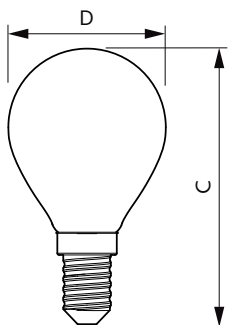

Úprava žárovky	Mléčná
Tvar žárovky	P45 [P 45mm]

Approval and application

Třída energetické účinnosti	E
Spotřeba energie kWh/1000 h	7 kWh
Registrační číslo EPREL	387448

Product data

Úplný kód výrobku	871951434760100
Objednací název produktu	CorePro LEDLusterND6.5-60W P45 E14827FRG
EAN/UPC – výrobek	8719514347601
Objednací kód	34760100
Číslování SAP – počet v balení	1
Číslování SAP – balení v krabici	10
Materiál SAP	929002028792
Celková hmotnost kopie (kus)	0,014 kg

Rozměrové výkresy

CorePro LEDLusterND6.5-60W P45 E14827FRG

Product	D	C
CorePro LEDLusterND6.5-60W P45 E14827FRG	45 mm	80 mm

Fotometrické údaje

LEDLuster E14 P45 827 FR

Spectral Power Distribution Colour

Svíčkové a lustrové LED světelné zdroje CorePro GLASS