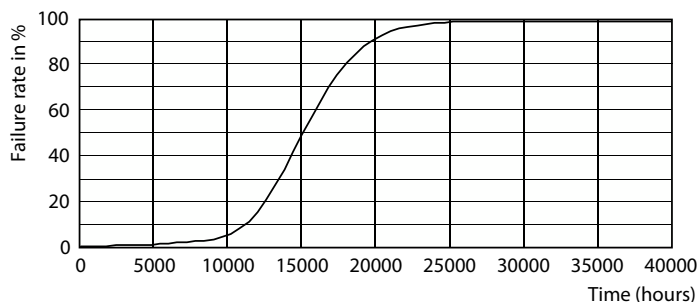

Údaje o produktu

General information		Světelný tok na konci jmenovité životnosti (jmen.)	
Patice	E14 [E14]	70 %	
Splňuje požadavky evropské směrnice RoHS	Ano		
Jmenovitá životnost (jmen.)	15000 h		
Referenční světelný tok	Sphere		
Light technical		Operating and electrical	
Kód barvy	827 [CCT: 2700 K]	Vstupní frekvence	50 až 60 Hz
Světelný tok (jmen.)	806 lm	Power (Rated) (Nom)	6,5 W
Barevné konstrukce	Teplá bílá (WW)	Proud zdroje (jmen.)	50 mA
Náhradní teplota chromatičnosti (jmen.)	2700 K	Ekvivalentní příkon	60 W
Měrný výkon (jmen.) (nom.)	124,00 lm/W	Doba spuštění (jmen.)	0,5 s
Konzistence barev	<6	Doba zahřátí na 60 % světla (jmen.)	0,5 s
Index barevného podání (jmen.)	80	Účinnost (jmen.)	0,55
		Napětí (jmen.)	220-240 V

Fotometrické údaje

LEDbulb 6,5-60W E14 P45

Životnost

Lumen Maintenance Diagram

Life Expectancy Diagram