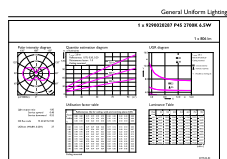

Rozměrové výkresy

CorePro LEDLusterND6.5-60W P45 E14827FRG

Product	D	C
CorePro LEDLusterND6.5-60W P45 E14827FRG	45 mm	80 mm

Fotometrické údaje

LEDLuster E14 P45 827 FR

Spectral Power Distribution Colour

Svíčkové a lustrové LED světelné zdroje CorePro GLASS