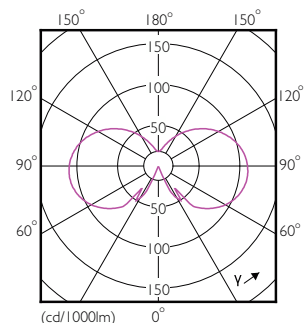

Rozměrové výkresy

CorePro LEDLusterND4.3-40W E14 827P45FRG

Product	D	C
CorePro LEDLusterND4.3-40W E14 827P45FRG	45 mm	80 mm

Fotometrické údaje

Spectral Power Distribution Colour

General uniform lighting

Svíčkové a lustrové LED světelné zdroje CorePro GLASS

Fotometrické údaje

Light Distribution Diagram

Životnost

Life Expectancy Diagram

Lumen Maintenance Diagram