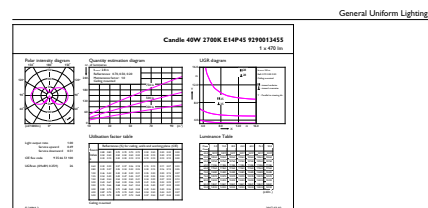

Rozměrové výkresy

CorePro LEDLusterND4.3-40W E14 827P45FRG

Product	D	C
CorePro LEDLusterND4.3-40W E14 827P45FRG	45 mm	80 mm

Fotometrické údaje

Spectral Power Distribution Colour

General uniform lighting

Svíčkové a lustrové LED světelné zdroje CorePro GLASS

Fotometrické údaje

Light Distribution Diagram

Životnost

Life Expectancy Diagram

Lumen Maintenance Diagram