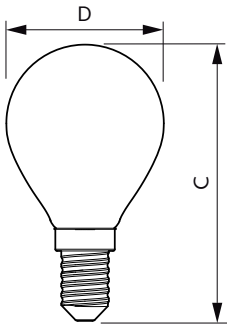

Úprava žárovky	Mléčná
Tvar žárovky	P45 [P 45mm]

Approval and application

Třída energetické účinnosti	F
Spotřeba energie kWh/1000 h	5 kWh
Registrační číslo EPREL	387384

Product data

Úplný kód výrobku	871951434720500
Objednávací název produktu	CorePro LEDLusterND4.3-40W E14 827P45FRG
EAN/UPC – výrobek	8719514347205
Objednávací kód	34720500
Číslování SAP – počet v balení	1
Číslování SAP – balení v krabici	10
Materiál SAP	929001345592
Celková hmotnost kopie (kus)	0,014 kg

Rozměrové výkresy

CorePro LEDLusterND4.3-40W E14 827P45FRG

Product	D	C
CorePro LEDLusterND4.3-40W E14 827P45FRG	45 mm	80 mm

Fotometrické údaje

Spectral Power Distribution Colour

General uniform lighting

Svíčkové a lustrové LED světelné zdroje CorePro GLASS