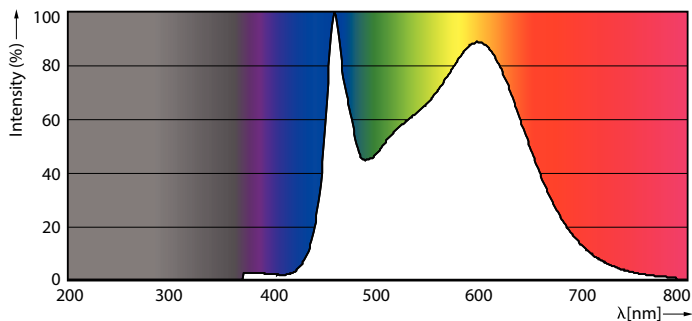

Svíčkové a lustrové LED světelné zdroje CorePro GLASS

Fotometrické údaje

LEDbulb 6,5-60W E14 P45