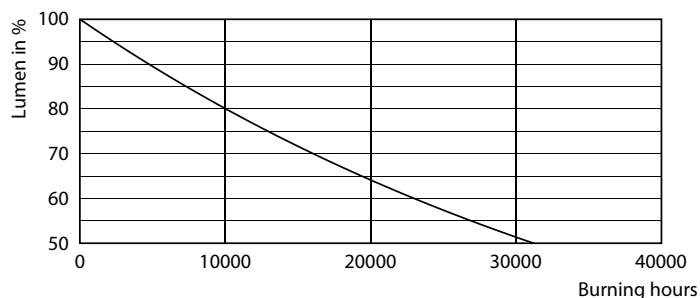

Životnost

Lumen Maintenance Diagram