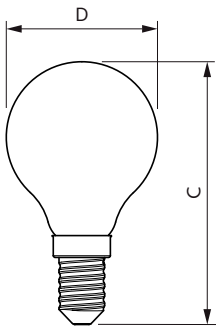

Úprava žárovky	Vymazat
Tvar žárovky	P45 [P 45mm]

Approval and application

Třída energetické účinnosti	E
Spotřeba energie kWh/1000 h	7 kWh
Registrační číslo EPREL	387447

Product data

Úplný kód výrobku	871951434758800
Objednávací název produktu	CorePro LEDLusterND6.5-60W P45 E14840CLG
EAN/UPC – výrobek	8719514347588
Objednávací kód	34758800
Číslování SAP – počet v balení	1
Číslování SAP – balení v krabici	10
Materiál SAP	929002028692
Celková hmotnost kopie (kus)	0,014 kg

Rozměrové výkresy

CorePro LEDLusterND6.5-60W P45 E14840CLG

Product	D	C
CorePro LEDLusterND6.5-60W P45 E14840CLG	45 mm	80 mm

Fotometrické údaje

Light Distribution Diagram

LEDLuster E14 P45 840 CL

Svíčkové a lustrové LED světelné zdroje CorePro GLASS