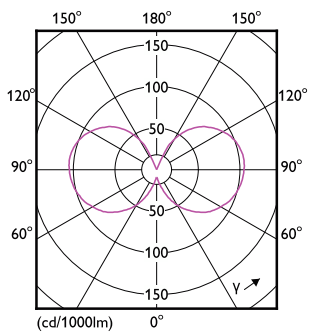

Úprava žárovky	Vymazat
Tvar žárovky	P45 [P 45mm]

Approval and application

Třída energetické účinnosti	E
Spotřeba energie kWh/1000 h	7 kWh
Registrační číslo EPREL	387447

Product data

Úplný kód výrobku	871951434758800
Objednávací název produktu	CorePro LEDLusterND6.5-60W P45 E14840CLG
EAN/UPC – výrobek	8719514347588
Objednávací kód	34758800
Číslování SAP – počet v balení	1
Číslování SAP – balení v krabici	10
Materiál SAP	929002028692
Celková hmotnost kopie (kus)	0,014 kg

Rozměrové výkresy

CorePro LEDLusterND6.5-60W P45 E14840CLG

Product	D	C
CorePro LEDLusterND6.5-60W P45 E14840CLG	45 mm	80 mm

Fotometrické údaje

Light Distribution Diagram

LEDLuster E14 P45 840 CL

Svíčkové a lustrové LED světelné zdroje CorePro GLASS