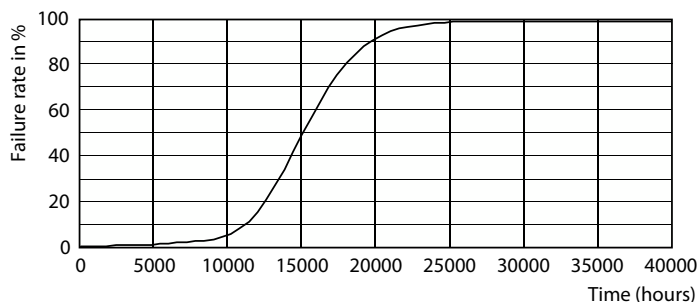

Fotometrické údaje

LEDbulb 6,5-60W E14 P45

Životnost

Lumen Maintenance Diagram

Life Expectancy Diagram