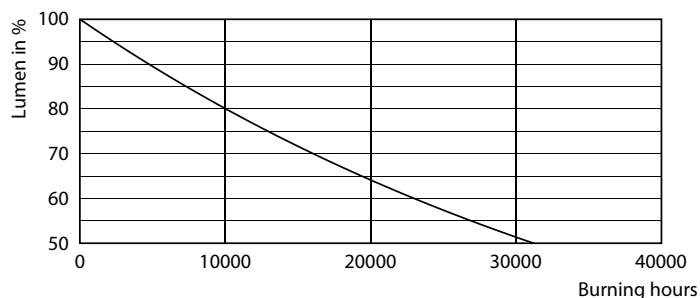

Svíčkové a lustrové LED světelné zdroje CorePro GLASS

Fotometrické údaje

LEDluster E14 P45 827 CL

Životnost

Lumen Maintenance Diagram