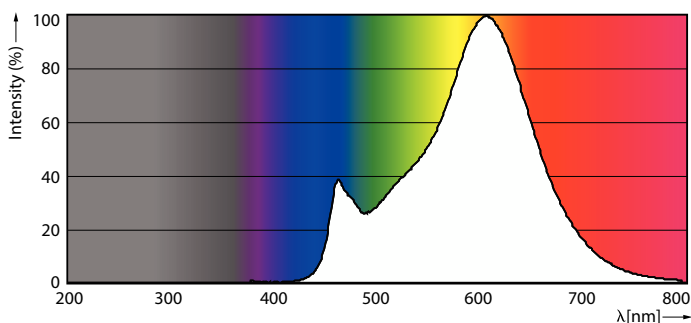

Údaje o produktu

General information		Světelný tok na konci jmenovité životnosti (jmen.)	
Patice	E14 [E14]	70 %	
Splňuje požadavky evropské směrnice RoHS	Ano	Operating and electrical	
Jmenovitá životnost (jmen.)	15000 h	Vstupní frekvence	50 až 60 Hz
Referenční světelný tok	Sphere	Power (Rated) (Nom)	6,5 W
Light technical		Proud zdroje (jmen.)	50 mA
Kód barvy	827 [CCT: 2700 K]	Ekvivalentní příkon	60 W
Světelný tok (jmen.)	806 lm	Doba spuštění (jmen.)	0,5 s
Barevné konstrukce	Teplá bílá (WW)	Doba zahřátí na 60 % světla (jmen.)	0,5 s
Náhradní teplota chromatičnosti (jmen.)	2700 K	Účinnost (jmen.)	0,55
Měrný výkon (jmen.) (nom.)	124,00 lm/W	Napětí (jmen.)	220-240 V
Konzistence barev	<6		
Index barevného podání (jmen.)	80		

Rozměrové výkresy

CorePro LEDLusterND6.5-60W P45 E14827CLG

Product	D	C
CorePro LEDLusterND6.5-60W P45 E14827CLG	45 mm	80 mm

Fotometrické údaje

Light Distribution Diagram

Spectral Power Distribution Colour

Svíčkové a lustrové LED světelné zdroje CorePro GLASS