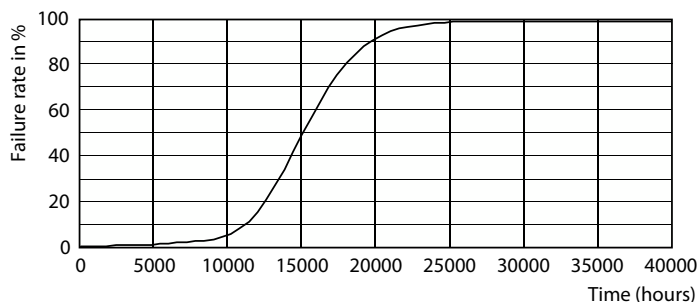

Life Expectancy Diagram