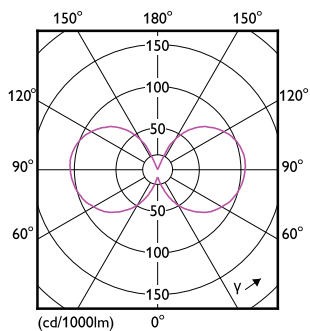

Údaje o produktu

General information		Světelný tok na konci jmenovité životnosti (jmen.)	
Patice	E14 [E14]	70 %	
Splňuje požadavky evropské směrnice RoHS	Ano	Operating and electrical	
Jmenovitá životnost (jmen.)	15000 h	Vstupní frekvence	50 až 60 Hz
Referenční světelný tok	Sphere	Power (Rated) (Nom)	6,5 W
Light technical		Proud zdroje (jmen.)	50 mA
Kód barvy	827 [CCT: 2700 K]	Ekvivalentní příkon	60 W
Světelný tok (jmen.)	806 lm	Doba spuštění (jmen.)	0,5 s
Barevné konstrukce	Teplá bílá (WW)	Doba zahřátí na 60 % světla (jmen.)	0,5 s
Náhradní teplota chromatičnosti (jmen.)	2700 K	Účinnost (jmen.)	0,55
Měrný výkon (jmen.) (nom.)	124,00 lm/W	Napětí (jmen.)	220-240 V
Konzistence barev	<6		
Index barevného podání (jmen.)	80		

Úprava žárovky	Vymazat
Tvar žárovky	P45 [P 45mm]

Approval and application

Třída energetické účinnosti	E
Spotřeba energie kWh/1000 h	7 kWh
Registrační číslo EPREL	387446

Product data

Úplný kód výrobku	871951434756400
Objednací název produktu	CorePro LEDLusterND6.5-60W P45 E14827CLG
EAN/UPC – výrobek	8719514347564
Objednací kód	34756400
Číslování SAP – počet v balení	1
Číslování SAP – balení v krabici	10
Materiál SAP	929002028592
Celková hmotnost kopie (kus)	0,014 kg

Rozměrové výkresy

CorePro LEDLusterND6.5-60W P45 E14827CLG

Product	D	C
CorePro LEDLusterND6.5-60W P45 E14827CLG	45 mm	80 mm

Fotometrické údaje

Light Distribution Diagram

Spectral Power Distribution Colour

Svíčkové a lustrové LED světelné zdroje CorePro GLASS