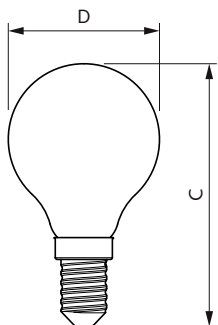

Úprava žárovky	Vymazat
Tvar žárovky	P45 [P 45mm]

Approval and application

Třída energetické účinnosti	E
Spotřeba energie kWh/1000 h	7 kWh
Registrační číslo EPREL	387446

Product data

Úplný kód výrobku	871951434756400
Objednací název produktu	CorePro LEDLusterND6.5-60W P45 E14827CLG
EAN/UPC – výrobek	8719514347564
Objednací kód	34756400
Číslování SAP – počet v balení	1
Číslování SAP – balení v krabici	10
Materiál SAP	929002028592
Celková hmotnost kopie (kus)	0,014 kg

Rozměrové výkresy

CorePro LEDLusterND6.5-60W P45 E14827CLG

Product	D	C
CorePro LEDLusterND6.5-60W P45 E14827CLG	45 mm	80 mm

Fotometrické údaje

Light Distribution Diagram

Spectral Power Distribution Colour

Svíčkové a lustrové LED světelné zdroje CorePro GLASS