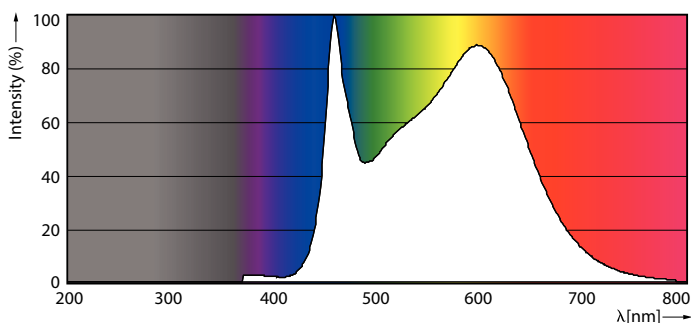

Údaje o produktu

General information		Světelný tok na konci jmenovité životnosti (jmen.)	
Patice	E14 [E14]	70 %	
Splňuje požadavky evropské směrnice RoHS	Ano	Operating and electrical	
Jmenovitá životnost (jmen.)	15000 h	Vstupní frekvence	50 až 60 Hz
Referenční světelný tok	Sphere	Power (Rated) (Nom)	4,3 W
Light technical		Proud zdroje (jmen.)	40 mA
Kód barvy	840 [CCT 4000 K]	Ekvivalentní příkon	40 W
Světelný tok (jmen.)	470 lm	Doba spuštění (jmen.)	0,5 s
Barevné konstrukce	Chladná bílá (CW)	Doba zahřátí na 60 % světla (jmen.)	0,5 s
Náhradní teplota chromatičnosti (jmen.)	4000 K	Účinnost (jmen.)	0,48
Měrný výkon (jmen.) (nom.)	109,00 lm/W	Napětí (jmen.)	220-240 V
Konzistence barev	<6		
Index barevného podání (jmen.)	80		

Rozměrové výkresy

CorePro LEDLusterND4.3-40W E14 840P45CLG

Product	D	C
CorePro LEDLusterND4.3-40W E14 840P45CLG	45 mm	80 mm

Fotometrické údaje

Candle P45 4.3-40W 470lm4000K E14NDClear

Candle B35 4.3-40W 470lm4000K E14NDClear