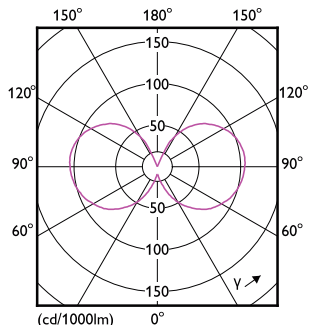

Svíčkové a lustrové LED světelné zdroje CorePro GLASS

Fotometrické údaje

Candle B35 4.3-40W 470lm4000K E14NDClear