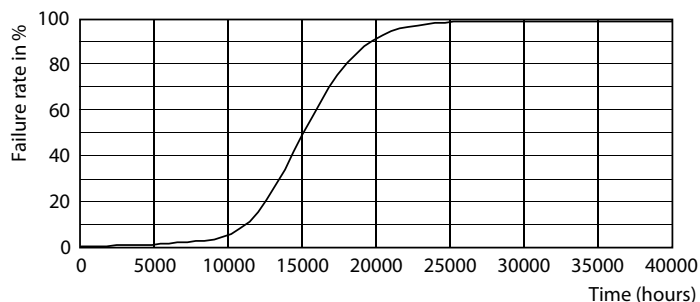

Životnost

Candle B35 4.3-40W 470lm4000K E14NDClear