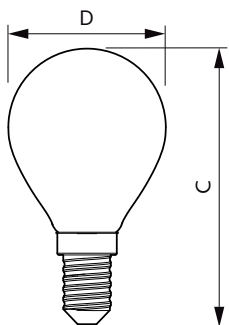

Úprava žárovky	Vymazat
Tvar žárovky	P45 [P 45mm]

Approval and application

Třída energetické účinnosti	F
Spotřeba energie kWh/1000 h	5 kWh
Registrační číslo EPREL	387418

Product data

Úplný kód výrobku	871951434742700
Objednací název produktu	CorePro LEDLusterND4.3-40W E14 840P45CLG
EAN/UPC – výrobek	8719514347427
Objednací kód	34742700
Číslování SAP – počet v balení	1
Číslování SAP – balení v krabici	10
Materiál SAP	929002024692
Celková hmotnost kopie (kus)	0,014 kg

Rozměrové výkresy

CorePro LEDLusterND4.3-40W E14 840P45CLG

Product	D	C
CorePro LEDLusterND4.3-40W E14 840P45CLG	45 mm	80 mm

Fotometrické údaje

Candle P45 4.3-40W 470lm4000K E14NDClear

Candle B35 4.3-40W 470lm4000K E14NDClear