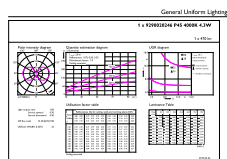

Fotometrické údaje

Candle P45 4.3-40W 470lm4000K E14NDClear