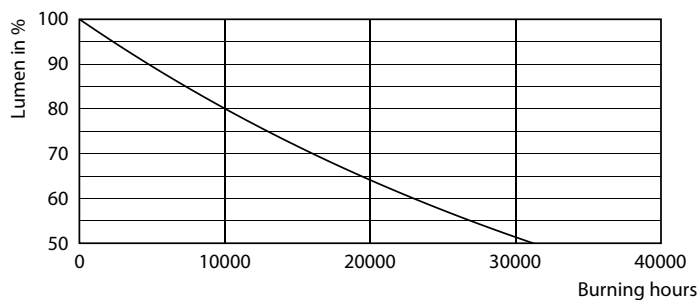

Údaje o produktu

General information		Světelný tok na konci jmenovité životnosti (jmen.)	
Patice	E14 [E14]	70 %	
Splňuje požadavky evropské směrnice RoHS	Ano	Operating and electrical	
Jmenovitá životnost (jmen.)	15000 h	Vstupní frekvence	50 až 60 Hz
Referenční světelný tok	Sphere	Power (Rated) (Nom)	4,3 W
Light technical		Proud zdroje (jmen.)	40 mA
Kód barvy	840 [CCT 4000 K]	Ekvivalentní příkon	40 W
Světelný tok (jmen.)	470 lm	Doba spuštění (jmen.)	0,5 s
Barevné konstrukce	Chladná bílá (CW)	Doba zahřátí na 60 % světla (jmen.)	0,5 s
Náhradní teplota chromatičnosti (jmen.)	4000 K	Účinnost (jmen.)	0,48
Měrný výkon (jmen.) (nom.)	109,00 lm/W	Napětí (jmen.)	220-240 V
Konzistence barev	<6		
Index barevného podání (jmen.)	80		

Svíčkové a lustrové LED světelné zdroje CorePro GLASS

Fotometrické údaje

Candle B35 4.3-40W 470lm4000K E14NDClear

Životnost

Candle B35 4.3-40W 470lm4000K E14NDClear

Candle B35 4.3-40W 470lm4000K E14NDClear