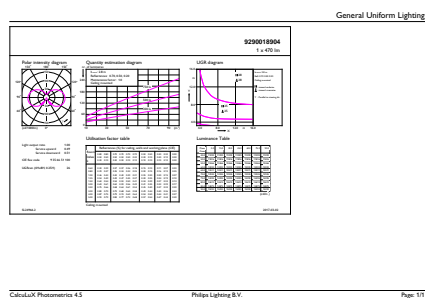

Rozměrové výkresy

CorePro LEDLusterND4.3-40W E14 827P45CLG

Product	D	C
CorePro LEDLusterND4.3-40W E14 827P45CLG	45 mm	82 mm

Fotometrické údaje

Spectral Power Distribution Colour

General uniform lighting

Svíčkové a lustrové LED světelné zdroje CorePro GLASS

Fotometrické údaje

Light Distribution Diagram

Životnost

Life Expectancy Diagram

Lumen Maintenance Diagram