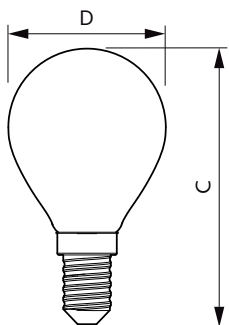

Úprava žárovky	Vymazat
Tvar žárovky	P45 [P 45mm]

Approval and application

Třída energetické účinnosti	F
Spotřeba energie kWh/1000 h	5 kWh
Registrační číslo EPREL	387409

Product data

Úplný kód výrobku	871951434730400
Objednávací název produktu	CorePro LEDLusterND4.3-40W E14 827P45CLG
EAN/UPC – výrobek	8719514347304
Objednávací kód	34730400
Číslování SAP – počet v balení	1
Číslování SAP – balení v krabici	10
Materiál SAP	929001890492
Celková hmotnost kopie (kus)	0,014 kg

Rozměrové výkresy

CorePro LEDLusterND4.3-40W E14 827P45CLG

Product	D	C
CorePro LEDLusterND4.3-40W E14 827P45CLG	45 mm	82 mm

Fotometrické údaje

Spectral Power Distribution Colour

General uniform lighting

Svíčkové a lustrové LED světelné zdroje CorePro GLASS