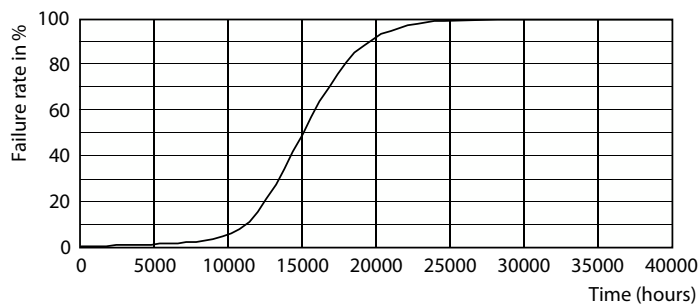

Životnost

Life Expectancy Diagram