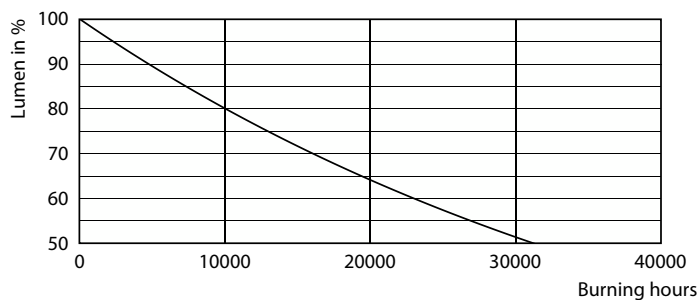

Údaje o produktu

General information		Světelný tok na konci jmenovité životnosti (jmen.)	
Patice	E14 [E14]	70 %	
Splňuje požadavky evropské směrnice RoHS	Ano	Operating and electrical	
Jmenovitá životnost (jmen.)	15000 h	Vstupní frekvence	50 až 60 Hz
Referenční světelný tok	Sphere	Power (Rated) (Nom)	4,3 W
Light technical		Proud zdroje (jmen.)	40 mA
Kód barvy	827 [CCT: 2700 K]	Ekvivalentní příkon	40 W
Světelný tok (jmen.)	470 lm	Doba spuštění (jmen.)	0,5 s
Barevné konstrukce	Teplá bílá (WW)	Doba zahřátí na 60 % světla (jmen.)	0,5 s
Náhradní teplota chromatičnosti (jmen.)	2700 K	Účinnost (jmen.)	0,41
Měrný výkon (jmen.) (nom.)	109,00 lm/W	Napětí (jmen.)	220-240 V
Konzistence barev	<6		
Index barevného podání (jmen.)	80		

Fotometrické údaje

Light Distribution Diagram

Životnost

Life Expectancy Diagram

Lumen Maintenance Diagram