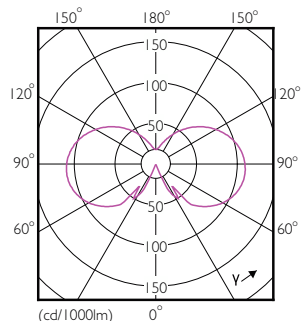

Rozměrové výkresy

CorePro LEDLusterND4.3-40W E14 827P45CLG

Product	D	C
CorePro LEDLusterND4.3-40W E14 827P45CLG	45 mm	82 mm

Fotometrické údaje

Spectral Power Distribution Colour

General uniform lighting

Svíčkové a lustrové LED světelné zdroje CorePro GLASS

Fotometrické údaje

Light Distribution Diagram

Životnost

Life Expectancy Diagram

Lumen Maintenance Diagram