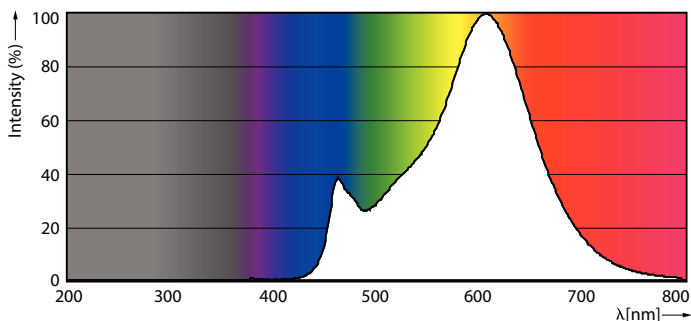

Fotometrické údaje

Spectral Power Distribution Colour