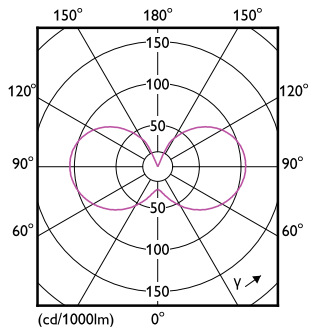

Rozměrové výkresy

CorePro LEDCandleND6.5-60WB35 E14 840FRG

Product	D	C
CorePro LEDCandleND6.5-60WB35 E14 840FRG	35 mm	97 mm

Fotometrické údaje

LEDcandle E14 B35 840 FR

LEDbulb 6,5-60W E14 P45

Svíčkové a lustrové LED světelné zdroje CorePro GLASS

Fotometrické údaje

LEDbulb 6,5-60W E14 P45

Životnost

Lumen Maintenance Diagram

Life Expectancy Diagram