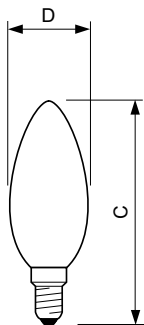

Údaje o produktu

General information		Světelný tok na konci jmenovité životnosti (jmen.)	
Patice	E14 [E14]		70 %
Splňuje požadavky evropské směrnice RoHS	Ano	Operating and electrical	
Jmenovitá životnost (jmen.)	15000 h	Vstupní frekvence	50 až 60 Hz
Referenční světelný tok	Sphere	Power (Rated) (Nom)	6,5 W
Light technical		Proud zdroje (jmen.)	50 mA
Kód barvy	840 [CCT 4000 K]	Ekvivalentní příkon	60 W
Světelný tok (jmen.)	806 lm	Doba spuštění (jmen.)	0,5 s
Barevné konstrukce	Chladná bílá (CW)	Doba zahřátí na 60 % světla (jmen.)	0,5 s
Náhradní teplota chromatičnosti (jmen.)	4000 K	Účinnost (jmen.)	0,55
Měrný výkon (jmen.) (nom.)	124,00 lm/W	Napětí (jmen.)	220-240 V
Konzistence barev	<6		
Index barevného podání (jmen.)	80		

Úprava žárovky	Mléčná
Tvar žárovky	B35 [B 35mm]

Approval and application

Třída energetické účinnosti	E
Spotřeba energie kWh/1000 h	7 kWh
Registrační číslo EPREL	387444

Product data

Úplný kód výrobku	871951434752600
Objednací název produktu	CorePro LEDCandleND6.5-60WB35 E14 840FRG
EAN/UPC – výrobek	8719514347526
Objednací kód	34752600
Číslování SAP – počet v balení	1
Číslování SAP – balení v krabici	10
Materiál SAP	929002028392
Celková hmotnost kopie (kus)	0,012 kg

Rozměrové výkresy

CorePro LEDCandleND6.5-60WB35 E14 840FRG

Product	D	C
CorePro LEDCandleND6.5-60WB35 E14 840FRG	35 mm	97 mm

Fotometrické údaje

LEDcandle E14 B35 840 FR

LEDbulb 6,5-60W E14 P45

Svíčkové a lustrové LED světelné zdroje CorePro GLASS