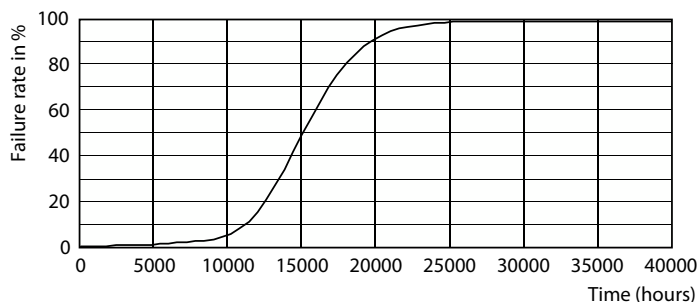

Údaje o produktu

General information		Světelný tok na konci jmenovité životnosti (jmen.)	
Patice	E14 [E14]		70 %
Splňuje požadavky evropské směrnice RoHS	Ano	Operating and electrical	
Jmenovitá životnost (jmen.)	15000 h	Vstupní frekvence	50 až 60 Hz
Referenční světelný tok	Sphere	Power (Rated) (Nom)	6,5 W
Light technical		Proud zdroje (jmen.)	50 mA
Kód barvy	840 [CCT 4000 K]	Ekvivalentní příkon	60 W
Světelný tok (jmen.)	806 lm	Doba spuštění (jmen.)	0,5 s
Barevné konstrukce	Chladná bílá (CW)	Doba zahřátí na 60 % světla (jmen.)	0,5 s
Náhradní teplota chromatičnosti (jmen.)	4000 K	Účinnost (jmen.)	0,55
Měrný výkon (jmen.) (nom.)	124,00 lm/W	Napětí (jmen.)	220-240 V
Konzistence barev	<6		
Index barevného podání (jmen.)	80		

Fotometrické údaje

LEDbulb 6,5-60W E14 P45

Životnost

Lumen Maintenance Diagram

Life Expectancy Diagram