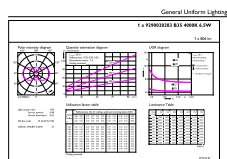

Fotometrické údaje

LEDcandle E14 B35 840 FR