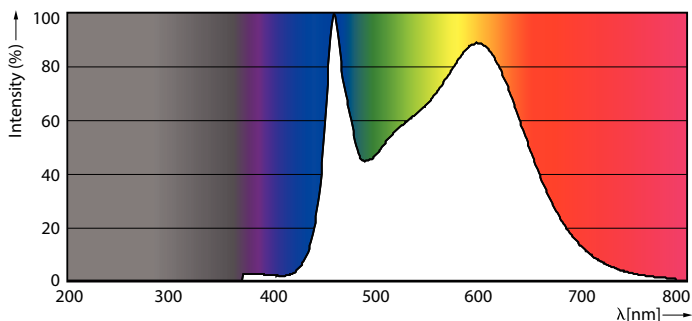

Svíčkové a lustrové LED světelné zdroje CorePro GLASS

Temperature

Maximální teplota (jmen.)	55 °C

Controls and dimming

Regulovatelné	Ne

Mechanical and housing

Úprava žárovky	Mléčná
Tvar žárovky	B35 [B 35mm]

Approval and application

Třída energetické účinnosti	E
Spotřeba energie kWh/1000 h	7 kWh
Registrační číslo EPREL	387444

Product data

Úplný kód výrobku	871951434752600
Objednací název produktu	CorePro LEDCandleND6.5-60WB35 E14 840FRG
EAN/UPC – výrobek	8719514347526
Objednací kód	34752600
Číslování SAP – počet v balení	1
Číslování SAP – balení v krabici	10
Materiál SAP	929002028392
Celková hmotnost kopie (kus)	0,012 kg

Rozměrové výkresy

Product	D	C
CorePro LEDCandleND6.5-60WB35 E14 840FRG	35 mm	97 mm

Fotometrické údaje

LEDcandle E14 B35 840 FR

LEDbulb 6,5-60W E14 P45