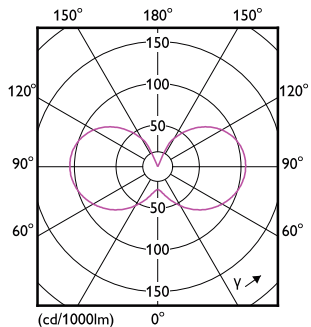

Svíčkové a lustrové LED světelné zdroje CorePro GLASS

Fotometrické údaje

LEDbulb 6,5-60W E14 P45