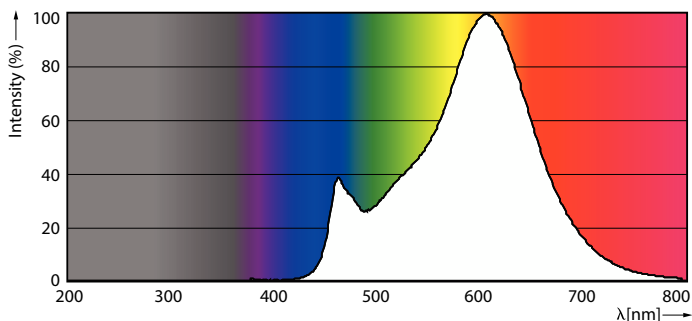

Svíčkové a lustrové LED světelné zdroje CorePro GLASS

Temperature

Maximální teplota (jmen.)	55 °C

Controls and dimming

Regulovatelné	Ne

Mechanical and housing

Úprava žárovky	Mléčná
Tvar žárovky	B35 [B 35mm]

Approval and application

Třída energetické účinnosti	E
Spotřeba energie kWh/1000 h	7 kWh
Registrační číslo EPREL	387443

Product data

Úplný kód výrobku	871951434750200
Objednací název produktu	CorePro LEDCandleND6.5-60W B35 E14827FRG
EAN/UPC – výrobek	8719514347502
Objednací kód	34750200
Číslování SAP – počet v balení	1
Číslování SAP – balení v krabici	10
Materiál SAP	929002028292
Celková hmotnost kopie (kus)	0,012 kg

Rozměrové výkresy

Product	D	C
CorePro LEDCandleND6.5-60W B35 E14827FRG	35 mm	97 mm

Fotometrické údaje

LEDcandle E14 B35 827 FR

Spectral Power Distribution Colour