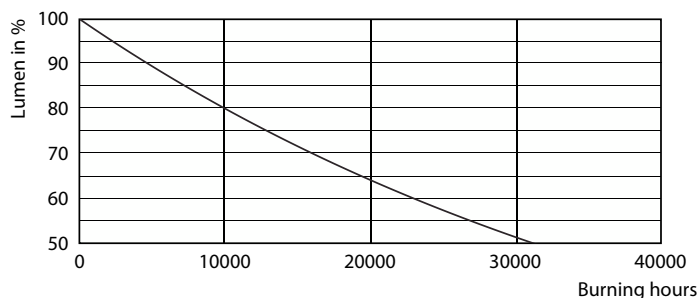

Údaje o produktu

General information		Světelný tok na konci jmenovité životnosti (jmen.)	
Patice	E14 [E14]	Světelný tok na konci jmenovité životnosti (jmen.)	70 %
Splňuje požadavky evropské směrnice RoHS	Ano	Operating and electrical	
Jmenovitá životnost (jmen.)	15000 h	Vstupní frekvence	50 až 60 Hz
Referenční světelný tok	Sphere	Power (Rated) (Nom)	4,3 W
Light technical		Proud zdroje (jmen.)	35 mA
Kód barvy	827 [CCT: 2700 K]	Ekvivalentní příkon	40 W
Světelný tok (jmen.)	470 lm	Doba spuštění (jmen.)	0,5 s
Barevné konstrukce	Teplá bílá (WW)	Doba zahřátí na 60 % světla (jmen.)	0,5 s
Náhradní teplota chromatičnosti (jmen.)	2700 K	Účinnost (jmen.)	0,5
Měrný výkon (jmen.) (nom.)	109,00 lm/W	Napětí (jmen.)	220-240 V
Konzistence barev	<6		
Index barevného podání (jmen.)	80		

Rozměrové výkresy

CorePro LEDCandleND4.3-40W E14 827B35FRG

Product	D	C
CorePro LEDCandleND4.3-40W E14 827B35FRG	35 mm	97 mm

Fotometrické údaje

Spectral Power Distribution Colour

Celux Photonics 4.3

Philips Lighting B.V.

Page 1/1

LEDbulb 40W E14 827 FR B35

Svíčkové a lustrové LED světelné zdroje CorePro GLASS

Fotometrické údaje

Light Distribution Diagram

Životnost

Life Expectancy Diagram

Lumen Maintenance Diagram