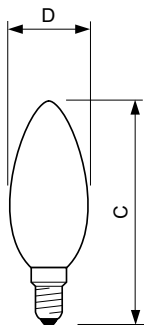

Úprava žárovky	Mléčná
Tvar žárovky	B35 [B 35mm]

Approval and application

Třída energetické účinnosti	F
Spotřeba energie kWh/1000 h	5 kWh
Registrační číslo EPREL	387382

Product data

Úplný kód výrobku	871951434718200
Objednací název produktu	CorePro LEDCandleND4.3-40W E14 827B35FRG
EAN/UPC – výrobek	8719514347182
Objednací kód	34718200
Číslování SAP – počet v balení	1
Číslování SAP – balení v krabici	10
Materiál SAP	929001345392
Celková hmotnost kopie (kus)	0,012 kg

Rozměrové výkresy

CorePro LEDCandleND4.3-40W E14 827B35FRG

Product	D	C
CorePro LEDCandleND4.3-40W E14 827B35FRG	35 mm	97 mm

Fotometrické údaje

Spectral Power Distribution Colour

Celux Photonics 4.3

Philips Lighting B.V.