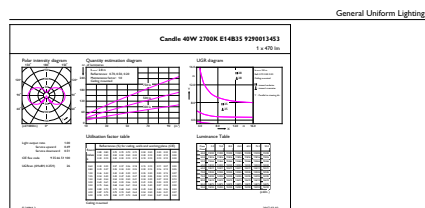

Rozměrové výkresy

CorePro LEDCandleND4.3-40W E14 827B35FRG

Product	D	C
CorePro LEDCandleND4.3-40W E14 827B35FRG	35 mm	97 mm

Fotometrické údaje

Spectral Power Distribution Colour

Celux Photonics 4.3

Philips Lighting B.V.